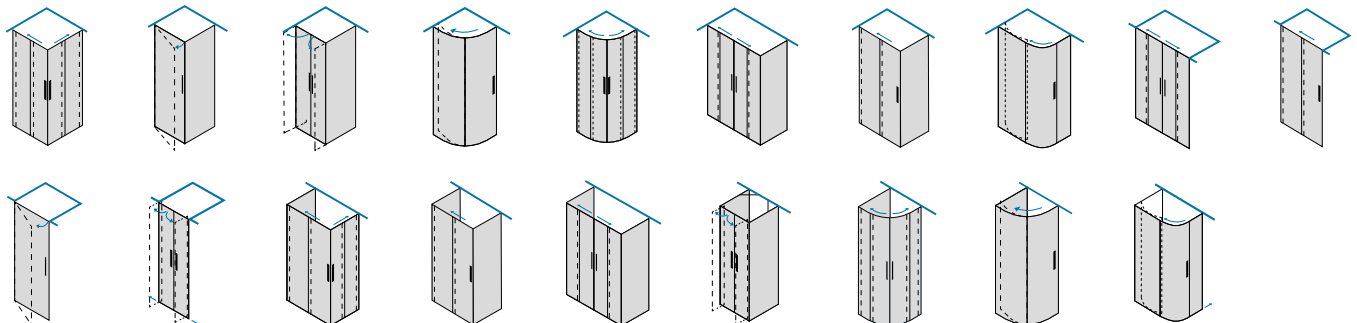

Vetro / Glass / Vidrio / Verre / Glas / Glas

Modelli / Models / Modelos / Modèles / Modellen / Modelle

www.inda.net

Le dimensioni sono in mm / Sizes in mm /
 Les dimensions sont indiquées en mm /
 Las medidas son en mm /
 De afmetingen zijn vermeld in mm / Maßangaben in mm

L	A	B	C	KG	
77 - 81 cm	60,7	57	50	47	2
87 - 91 cm	74,3	61,3	54	54	2

WZ	AA	AN	01	73
Larghezza - estensibilità Breadth - extensibility Largeur - extensibilité Composición - extensibilidad Breedte - aanpassingsvermogen Breite - Anpassungsfähigkeit			cod.	cod.
L 77 - 81 cm			B1870 0 WZ 01 B1870 0 AA 01 B1870 0 AN 01	B1870 0 WZ 73 B1870 0 AA 73 B1870 0 AN 73
L 87 - 91 cm			B1871 0 WZ 01 B1871 0 AA 01 B1871 0 AN 01	B1871 0 WZ 73 B1871 0 AA 73 B1871 0 AN 73

Parete fissa per abbinamenti ad angolo / Fixed panel for corner combinations
 Paroi fixe pour couplages en angle / Panel fijo para combinaciones en ángulo
 Vaste wand voor hoekopstelling / Seitenwand für die Kombination auf einer Ecke

H max 210cm
 L min 20cm/max 130cm

Larghezza - estensibilità Breadth - extensibility Largeur - extensibilité Composición - extensibilidad Breedte - aanpassingsvermogen Breite - Anpassungsfähigkeit	cod.	cod.
L1 67 - 71 cm	B1050 0 WZ 01 B1050 0 AA 01 B1050 0 AN 01	B1050 0 WZ 73 B1050 0 AA 73 B1050 0 AN 73
L1 72 - 76 cm	B1051 0 WZ 01 B1051 0 AA 01 B1051 0 AN 01	B1051 0 WZ 73 B1051 0 AA 73 B1051 0 AN 73
L1 77 - 81 cm	B1052 0 WZ 01 B1052 0 AA 01 B1052 0 AN 01	B1052 0 WZ 73 B1052 0 AA 73 B1052 0 AN 73
L1 87 - 91 cm	B1054 0 WZ 01 B1054 0 AA 01 B1054 0 AN 01	B1054 0 WZ 73 B1054 0 AA 73 B1054 0 AN 73
L1 97 - 101 cm	B1056 0 WZ 01 B1056 0 AA 01 B1056 0 AN 01	B1056 0 WZ 73 B1056 0 AA 73 B1056 0 AN 73