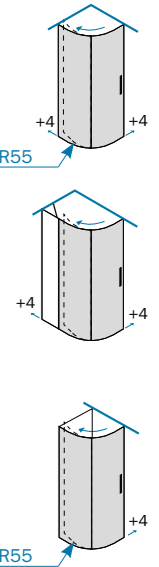

YOUR
OWN
STYLE

PRAIA

Wide range.

H195

6mm

8mm

Finiture / Finishes / Acabados / Finitions / Afwerkingen / Ausführungen

Telaio / Frame / Bastidor / Profilé / Frame / Rahmen

Vetro / Glass / Vidrio / Verre / Glas / Glas

Modelli / Models / Modelos / Modèles / Modellen / Modelle

www.inda.net

Le dimensioni sono in mm / Sizes in mm /
 Les dimensions sont indiquées en mm /
 Las medidas son en mm /
 De afmetingen zijn vermeld in mm / Maßangaben in mm

L	A	B	C	KG	
77 - 81 cm	60,7	57	50	47	2
87 - 91 cm	74,3	61,3	54	54	2

WZ	AA	AN	01	73
Larghezza - estensibilità Breadth - extensibility Largeur - extensibilité Composición - extensibilidad Breedte - aanpassingsvermogen Breite - Anpassungsfähigkeit			cod.	cod.
L 77 - 81 cm			B1870 0 WZ 01 B1870 0 AA 01 B1870 0 AN 01	B1870 0 WZ 73 B1870 0 AA 73 B1870 0 AN 73
L 87 - 91 cm			B1871 0 WZ 01 B1871 0 AA 01 B1871 0 AN 01	B1871 0 WZ 73 B1871 0 AA 73 B1871 0 AN 73

H max 210cm
 L min 20cm/max 130cm

Larghezza - estensibilità Breadth - extensibility Largeur - extensibilité Composición - extensibilidad Breedte - aanpassingsvermogen Breite - Anpassungsfähigkeit	cod.	cod.
L1 67 - 71 cm	B1050 0 WZ 01 B1050 0 AA 01 B1050 0 AN 01	B1050 0 WZ 73 B1050 0 AA 73 B1050 0 AN 73
L1 72 - 76 cm	B1051 0 WZ 01 B1051 0 AA 01 B1051 0 AN 01	B1051 0 WZ 73 B1051 0 AA 73 B1051 0 AN 73
L1 77 - 81 cm	B1052 0 WZ 01 B1052 0 AA 01 B1052 0 AN 01	B1052 0 WZ 73 B1052 0 AA 73 B1052 0 AN 73
L1 87 - 91 cm	B1054 0 WZ 01 B1054 0 AA 01 B1054 0 AN 01	B1054 0 WZ 73 B1054 0 AA 73 B1054 0 AN 73
L1 97 - 101 cm	B1056 0 WZ 01 B1056 0 AA 01 B1056 0 AN 01	B1056 0 WZ 73 B1056 0 AA 73 B1056 0 AN 73