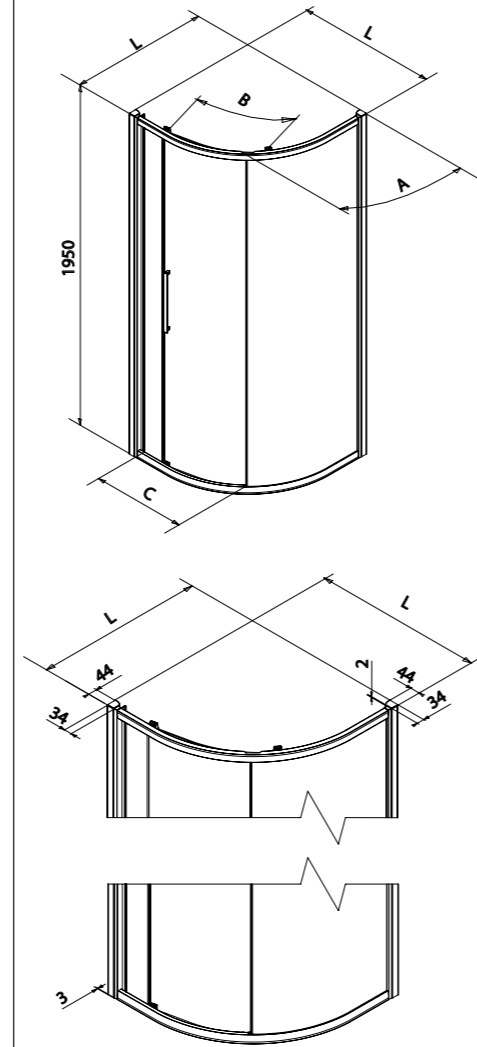

Vetro / Glass / Vidrio / Verre / Glas / Glas

Modelli / Models / Modelos / Modèles / Modellen / Modelle

www.inda.net

Le dimensioni sono in mm / Sizes in mm /
 Les dimensions sont indiquées en mm /
 Las medidas son en mm /
 De afmetingen zijn vermeld in mm / Maßangaben in mm

L	A	B	C	KG	
77 - 81 cm	60,7	57	50	47	2
87 - 91 cm	74,3	61,3	54	54	2

WZ	AA	AN	01	73
Larghezza - estensibilità Breadth - extensibility Largeur - extensibilité Composición - extensibilidad Breedte - aanpassingsvermogen Breite - Anpassungsfähigkeit			cod.	cod.
L 77 - 81 cm			B1870 0 WZ 01 B1870 0 AA 01 B1870 0 AN 01	B1870 0 WZ 73 B1870 0 AA 73 B1870 0 AN 73
L 87 - 91 cm			B1871 0 WZ 01 B1871 0 AA 01 B1871 0 AN 01	B1871 0 WZ 73 B1871 0 AA 73 B1871 0 AN 73

Parete fissa per abbinamenti ad angolo / Fixed panel for corner combinations
 Paroi fixe pour couplages en angle / Panel fijo para combinaciones en ángulo
 Vaste wand voor hoekopstelling / Seitenwand für die Kombination auf einer Ecke

H max 210cm
 L min 20cm/max 130cm

Larghezza - estensibilità Breadth - extensibility Largeur - extensibilité Composición - extensibilidad Breedte - aanpassingsvermogen Breite - Anpassungsfähigkeit	cod.	cod.
L1 67 - 71 cm	B1050 0 WZ 01 B1050 0 AA 01 B1050 0 AN 01	B1050 0 WZ 73 B1050 0 AA 73 B1050 0 AN 73
L1 72 - 76 cm	B1051 0 WZ 01 B1051 0 AA 01 B1051 0 AN 01	B1051 0 WZ 73 B1051 0 AA 73 B1051 0 AN 73
L1 77 - 81 cm	B1052 0 WZ 01 B1052 0 AA 01 B1052 0 AN 01	B1052 0 WZ 73 B1052 0 AA 73 B1052 0 AN 73
L1 87 - 91 cm	B1054 0 WZ 01 B1054 0 AA 01 B1054 0 AN 01	B1054 0 WZ 73 B1054 0 AA 73 B1054 0 AN 73
L1 97 - 101 cm	B1056 0 WZ 01 B1056 0 AA 01 B1056 0 AN 01	B1056 0 WZ 73 B1056 0 AA 73 B1056 0 AN 73