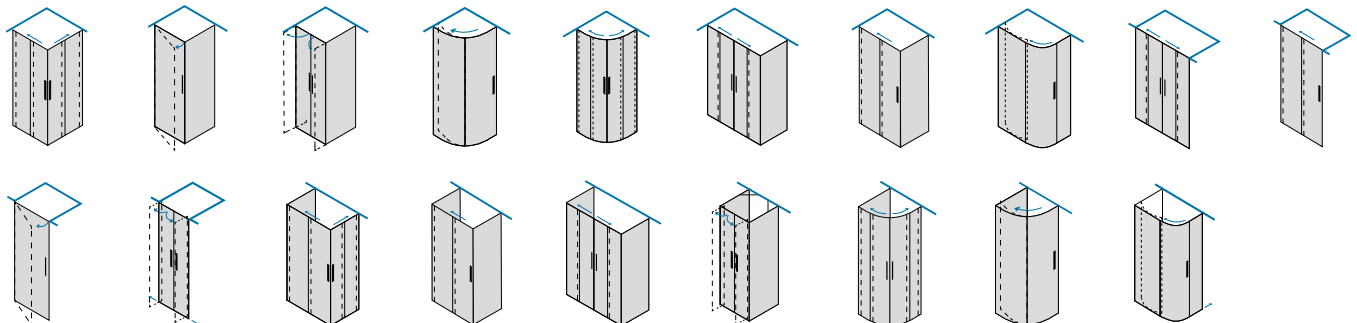

Vetro / Glass / Vidrio / Verre / Glas / Glas

Modelli / Models / Modelos / Modèles / Modellen / Modelle

www.inda.net

inda[®]
bathroom interiors

Le dimensioni sono in mm / Sizes in mm /
 Les dimensions sont indiquées en mm /
 Las medidas son en mm /
 De afmetingen zijn vermeld in mm / Maßangaben in mm

L	A	B	C	KG	
67 - 69 cm	30,5	34,5	18,5	26	1
72 - 74 cm	33	37,4	20,5	28	1
77 - 79 cm	35,5	39,9	22	30,5	1
87 - 89 cm	40,5	44,9	25	35	1
97 - 99 cm	45,5	49,9	28,5	40	1
117 - 119 cm	65,5	49,9	28,5	49	1

WZ	AA	AN	01	73
Larghezza - estensibilità Breadth - extensibility Largeur - extensibilité Composición - extensibilidad Breedte - aanpassingsvermogen Breite - Anpassungsfähigkeit			cod.	cod.
L 67 - 69 cm			B1810 0 WZ 01 B1810 0 AA 01 B1810 0 AN 01	B1810 0 WZ 73 B1810 0 AA 73 B1810 0 AN 73
L 72 - 74 cm			B1811 0 WZ 01 B1811 0 AA 01 B1811 0 AN 01	B1811 0 WZ 73 B1811 0 AA 73 B1811 0 AN 73
L 77 - 79 cm			B1812 0 WZ 01 B1812 0 AA 01 B1812 0 AN 01	B1812 0 WZ 73 B1812 0 AA 73 B1812 0 AN 73
L 87 - 89 cm			B1814 0 WZ 01 B1814 0 AA 01 B1814 0 AN 01	B1814 0 WZ 73 B1814 0 AA 73 B1814 0 AN 73
L 97 - 99 cm			B1816 0 WZ 01 B1816 0 AA 01 B1816 0 AN 01	B1816 0 WZ 73 B1816 0 AA 73 B1816 0 AN 73
L 117 - 119 cm			B1818 0 WZ 01 B1818 0 AA 01 B1818 0 AN 01	B1818 0 WZ 73 B1818 0 AA 73 B1818 0 AN 73

Parete fissa per abbinamenti ad angolo / Fixed panel for corner combinations
 Paroi fixe pour couplages en angle / Panel fijo para combinaciones en ángulo
 Vaste wand voor hoekopstelling / Seitenwand für die Kombination auf einer Ecke