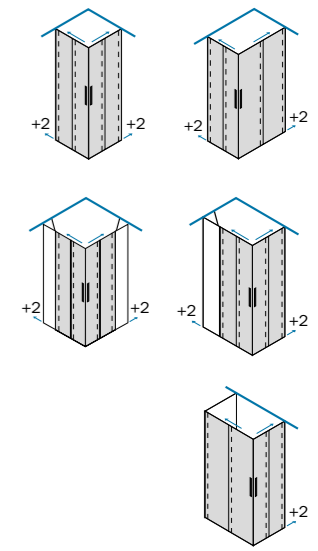

Vetro / Glass / Vidrio / Verre / Glas / Glas

Modelli / Models / Modelos / Modèles / Modellen / Modelle

www.inda.net

inda[®]
bathroom interiors

Le dimensioni sono in mm / Sizes in mm /
 Les dimensions sont indiquées en mm /
 Las medidas son en mm /
 De afmetingen zijn vermeld in mm / Maßangaben in mm

L	A	B	C	KG	
67 - 69 cm	30,5	34,5	18,5	26	1
72 - 74 cm	33	37,4	20,5	28	1
77 - 79 cm	35,5	39,9	22	30,5	1
87 - 89 cm	40,5	44,9	25	35	1
97 - 99 cm	45,5	49,9	28,5	40	1
117 - 119 cm	65,5	49,9	28,5	49	1

WZ	AA	AN	01	73
Larghezza - estensibilità Breadth - extensibility Largeur - extensibilité Composición - extensibilidad Breedte - aanpassingsvermogen Breite - Anpassungsfähigkeit			cod.	cod.
L 67 - 69 cm			B1810 0 WZ 01 B1810 0 AA 01 B1810 0 AN 01	B1810 0 WZ 73 B1810 0 AA 73 B1810 0 AN 73
L 72 - 74 cm			B1811 0 WZ 01 B1811 0 AA 01 B1811 0 AN 01	B1811 0 WZ 73 B1811 0 AA 73 B1811 0 AN 73
L 77 - 79 cm			B1812 0 WZ 01 B1812 0 AA 01 B1812 0 AN 01	B1812 0 WZ 73 B1812 0 AA 73 B1812 0 AN 73
L 87 - 89 cm			B1814 0 WZ 01 B1814 0 AA 01 B1814 0 AN 01	B1814 0 WZ 73 B1814 0 AA 73 B1814 0 AN 73
L 97 - 99 cm			B1816 0 WZ 01 B1816 0 AA 01 B1816 0 AN 01	B1816 0 WZ 73 B1816 0 AA 73 B1816 0 AN 73
L 117 - 119 cm			B1818 0 WZ 01 B1818 0 AA 01 B1818 0 AN 01	B1818 0 WZ 73 B1818 0 AA 73 B1818 0 AN 73

H max 210cm
 L min 20cm/max 130cm

Larghezza - estensibilità Breadth - extensibility Largeur - extensibilité Composición - extensibilidad Breedte - aanpassingsvermogen Breite - Anpassungsfähigkeit	cod.	cod.
L1 67 - 69 cm	B1050 0 WZ 01 B1050 0 AA 01 B1050 0 AN 01	B1050 0 WZ 73 B1050 0 AA 73 B1050 0 AN 73
L1 72 - 74 cm	B1051 0 WZ 01 B1051 0 AA 01 B1051 0 AN 01	B1051 0 WZ 73 B1051 0 AA 73 B1051 0 AN 73
L1 77 - 79 cm	B1052 0 WZ 01 B1052 0 AA 01 B1052 0 AN 01	B1052 0 WZ 73 B1052 0 AA 73 B1052 0 AN 73
L1 82 - 84 cm	B1054 0 WZ 01 B1054 0 AA 01 B1054 0 AN 01	B1054 0 WZ 73 B1054 0 AA 73 B1054 0 AN 73
L1 87 - 89 cm	B1056 0 WZ 01 B1056 0 AA 01 B1056 0 AN 01	B1056 0 WZ 73 B1056 0 AA 73 B1056 0 AN 73