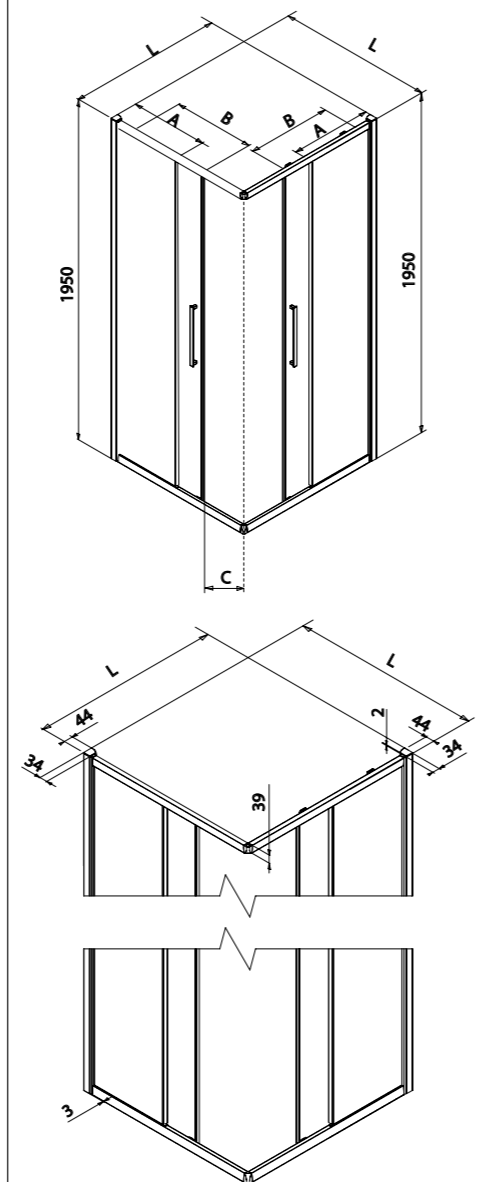

Vetro / Glass / Vidrio / Verre / Glas / Glas

Modelli / Models / Modelos / Modèles / Modellen / Modelle

www.inda.net

inda[®]
bathroom interiors

Le dimensioni sono in mm / Sizes in mm /
 Les dimensions sont indiquées en mm /
 Las medidas son en mm /
 De afmetingen zijn vermeld in mm / Maßangaben in mm

L	A	B	C	KG	
67 - 69 cm	30,5	34,5	18,5	26	1
72 - 74 cm	33	37,4	20,5	28	1
77 - 79 cm	35,5	39,9	22	30,5	1
87 - 89 cm	40,5	44,9	25	35	1
97 - 99 cm	45,5	49,9	28,5	40	1
117 - 119 cm	65,5	49,9	28,5	49	1

WZ	AA	AN	01	73
Larghezza - estensibilità Breadth - extensibility Largeur - extensibilité Composición - extensibilidad Breedte - aanpassingsvermogen Breite - Anpassungsfähigkeit			cod.	cod.
L 67 - 69 cm			B1810 0 WZ 01 B1810 0 AA 01 B1810 0 AN 01	B1810 0 WZ 73 B1810 0 AA 73 B1810 0 AN 73
L 72 - 74 cm			B1811 0 WZ 01 B1811 0 AA 01 B1811 0 AN 01	B1811 0 WZ 73 B1811 0 AA 73 B1811 0 AN 73
L 77 - 79 cm			B1812 0 WZ 01 B1812 0 AA 01 B1812 0 AN 01	B1812 0 WZ 73 B1812 0 AA 73 B1812 0 AN 73
L 87 - 89 cm			B1814 0 WZ 01 B1814 0 AA 01 B1814 0 AN 01	B1814 0 WZ 73 B1814 0 AA 73 B1814 0 AN 73
L 97 - 99 cm			B1816 0 WZ 01 B1816 0 AA 01 B1816 0 AN 01	B1816 0 WZ 73 B1816 0 AA 73 B1816 0 AN 73
L 117 - 119 cm			B1818 0 WZ 01 B1818 0 AA 01 B1818 0 AN 01	B1818 0 WZ 73 B1818 0 AA 73 B1818 0 AN 73

H max 210cm
 L min 20cm/max 130cm

Larghezza - estensibilità Breadth - extensibility Largeur - extensibilité Composición - extensibilidad Breedte - aanpassingsvermogen Breite - Anpassungsfähigkeit	cod.	cod.
L1 67 - 69 cm	B1050 0 WZ 01 B1050 0 AA 01 B1050 0 AN 01	B1050 0 WZ 73 B1050 0 AA 73 B1050 0 AN 73
L1 72 - 74 cm	B1051 0 WZ 01 B1051 0 AA 01 B1051 0 AN 01	B1051 0 WZ 73 B1051 0 AA 73 B1051 0 AN 73
L1 77 - 79 cm	B1052 0 WZ 01 B1052 0 AA 01 B1052 0 AN 01	B1052 0 WZ 73 B1052 0 AA 73 B1052 0 AN 73
L1 82 - 84 cm	B1054 0 WZ 01 B1054 0 AA 01 B1054 0 AN 01	B1054 0 WZ 73 B1054 0 AA 73 B1054 0 AN 73
L1 87 - 89 cm	B1056 0 WZ 01 B1056 0 AA 01 B1056 0 AN 01	B1056 0 WZ 73 B1056 0 AA 73 B1056 0 AN 73