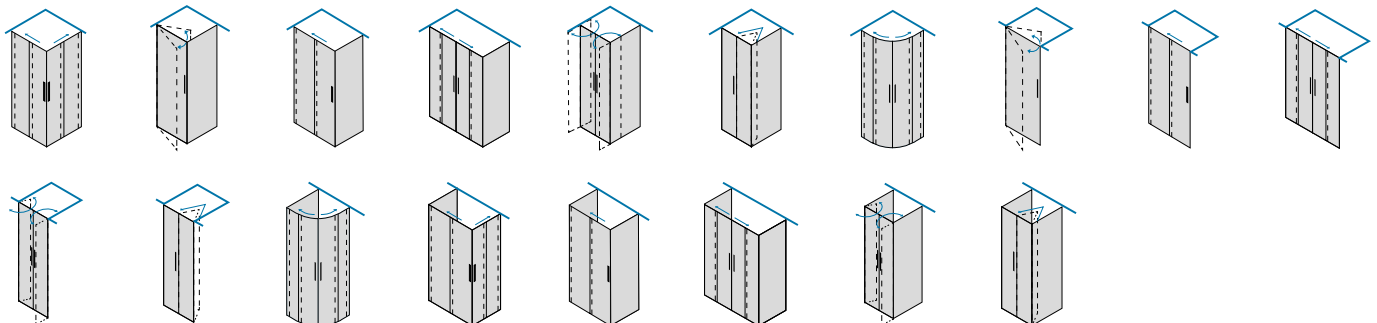

Modelli / Models / Modelos / Modèles / Modellen / Modelle

www.inda.net

inda[®]
bathroom interiors

NEW CLAIRE

H195

6mm

Semitonda con due porte scorrevoli / Quadrant with two sliding doors
 Demi-ronde avec deux portes coulissantes / Semicircular con dos puertas corredera
 Kwartronde cabine met twee schuifdeuren / Halbrund mit zwei Schiebetüren

H max 195cm
 L min 77cm/max 97cm

Le dimensioni sono in mm / Sizes in mm /
 Les dimensions sont indiquées en mm /
 Las medidas son en mm /
 De afmetingen zijn vermeld in mm / Maßangaben in mm

Chiusura magnetica. Scorrimento con ruote a cuscinetti a sfera. Maniglia inclusa.
 Magnetic closure. Sliding by wheels with ball bearing. Handle included.
 Coulissement avec des roulettes avec roulement à bille. Poignée incluse.
 Deslizamiento con ruedas por las ruedas. Tirador incluido.
 Schuifstelsysteem door middel van wieltjes met ronde kussentjes. Inclusief greep.
 Die leicht gleitende Bewegung der Türen ist von den Räder mit Kugellager versichert. Griff inklusiv.

L	A	B	C	KG	
77 - 79 cm	23,1 - 25,1	40	38	48	2
87 - 89 cm	33,1 - 35,1	40	51	54	2
97 - 99 cm	43,1 - 45,1	40	51	61	2

	WZ	AA	AN	01	30	73
Larghezza - estensibilità Breadth - extensibility Largeur - extensibilité Composición - extensibilidad Breedte - aanpassingsvermogen Breite - Anpassungsfähigkeit				cod.	cod.	cod.
L 77 - 79 cm				B5672 0 WZ 01 B5672 0 AA 01 B5672 0 AN 01	B5672 0 WZ 30 B5672 0 AA 30 B5672 0 AN 30	B5672 0 WZ 73 B5672 0 AA 73 B5672 0 AN 73
L 87 - 89 cm				B5673 0 WZ 01 B5673 0 AA 01 B5673 0 AN 01	B5673 0 WZ 30 B5673 0 AA 30 B5673 0 AN 30	B5673 0 WZ 73 B5673 0 AA 73 B5673 0 AN 73
L 97 - 99 cm				B5674 0 WZ 01 B5674 0 AA 01 B5674 0 AN 01	B5674 0 WZ 30 B5674 0 AA 30 B5674 0 AN 30	B5674 0 WZ 73 B5674 0 AA 73 B5674 0 AN 73