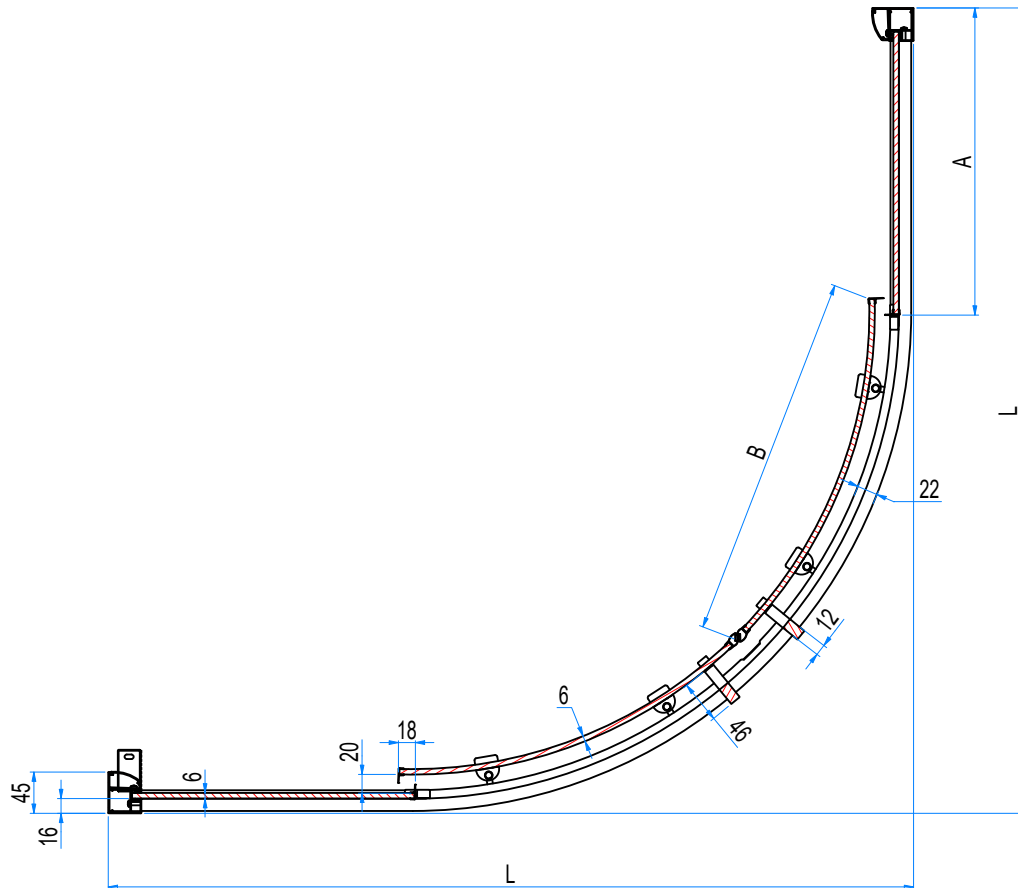

Parete fissa / Fixed panel
 Paroi fixe / Pared fija
 Vaste wand / Seitenwand

H max 200cm
 L min 50cm/max 130cm

	WZ	AA	AN	01	30	73
Larghezza - estensibilità Breadth - extensibility Largeur - extensibilité Composición - extensibilidad Breedte - aanpassingsvermogen Breite - Anpassungsfähigkeit				cod.	cod.	cod.
L1 67 - 69 cm				B5650 0 WZ 01 B5650 0 AA 01 B5650 0 AN 01	B5650 0 WZ 30 B5650 0 AA 30 B5650 0 AN 30	B5650 0 WZ 73 B5650 0 AA 73 B5650 0 AN 73
L1 72 - 74 cm				B5651 0 WZ 01 B5651 0 AA 01 B5651 0 AN 01	B5651 0 WZ 30 B5651 0 AA 30 B5651 0 AN 30	B5651 0 WZ 73 B5651 0 AA 73 B5651 0 AN 73
L1 77 - 79 cm				B5652 0 WZ 01 B5652 0 AA 01 B5652 0 AN 01	B5652 0 WZ 30 B5652 0 AA 30 B5652 0 AN 30	B5652 0 WZ 73 B5652 0 AA 73 B5652 0 AN 73
L1 82 - 84 cm				B5653 0 WZ 01 B5653 0 AA 01 B5653 0 AN 01	B5653 0 WZ 30 B5653 0 AA 30 B5653 0 AN 30	B5653 0 WZ 73 B5653 0 AA 73 B5653 0 AN 73
L1 87 - 89 cm				B5654 0 WZ 01 B5654 0 AA 01 B5654 0 AN 01	B5654 0 WZ 30 B5654 0 AA 30 B5654 0 AN 30	B5654 0 WZ 73 B5654 0 AA 73 B5654 0 AN 73
L1 97 - 99 cm				B5656 0 WZ 01 B5656 0 AA 01 B5656 0 AN 01	B5656 0 WZ 30 B5656 0 AA 30 B5656 0 AN 30	B5656 0 WZ 73 B5656 0 AA 73 B5656 0 AN 73

NEW CLAIRE

Le dimensioni sono in mm / Sizes in mm /
Les dimensions sont indiquées en mm /
Las medidas son en mm /
De afmetingen zijn vermeld in mm / Maßangaben in mm

NEW CLAIRE

Le dimensioni sono in mm / Sizes in mm /
Les dimensions sont indiquées en mm /
Las medidas son en mm /
De afmetingen zijn vermeld in mm / Maßangaben in mm