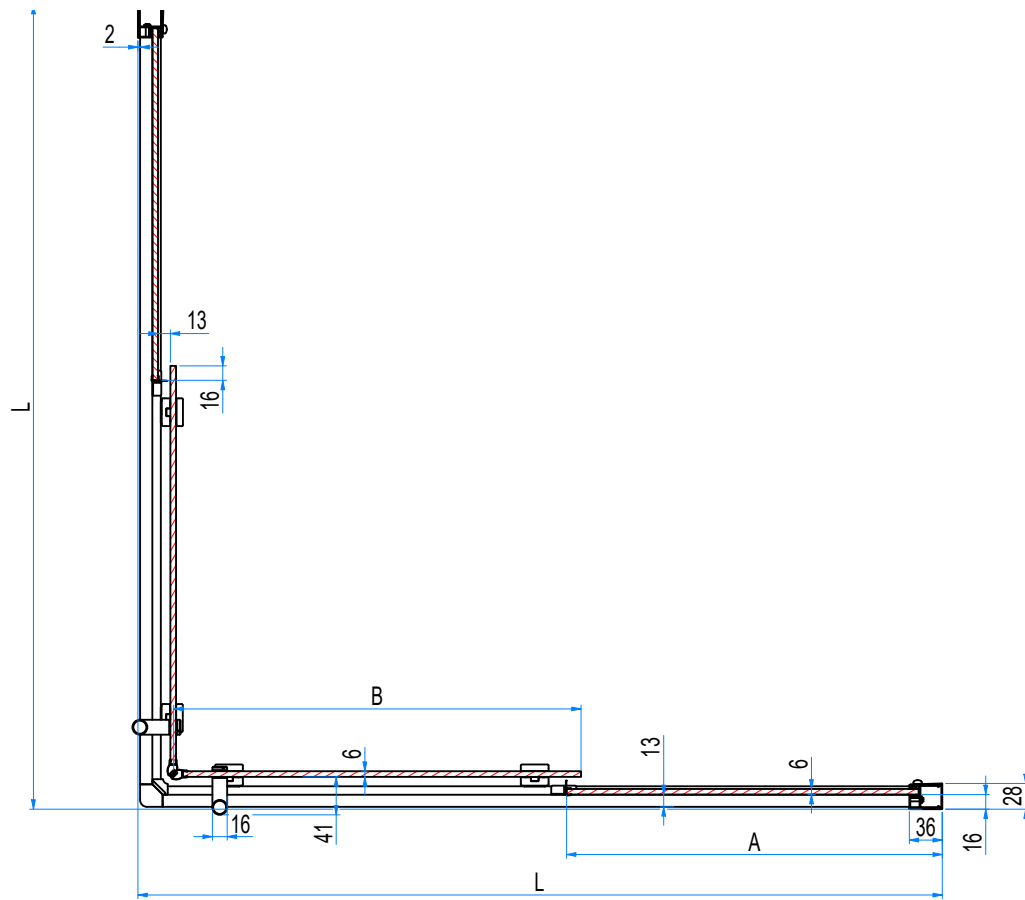

Le dimensioni sono in mm / Sizes in mm /
 Les dimensions sont indiquées en mm /
 Las medidas son en mm /
 De afmetingen zijn vermeld in mm / Maßangaben in mm

L	A	B	C	KG	
0,505	30,6 - 32,6	34,3	17	27	1
72 - 74 cm	33,1 - 35,1	36,8	19	29	1
77 - 79 cm	35,6 - 37,6	39,3	21	31	1
87 - 89 cm	40,6 - 42,6	44,3	24	36	1
97 - 99 cm	45,6 - 47,6	49,3	27	39	1
117 - 119 cm	65,6 - 67,6	49,3	27	45	1

NEW CLAIRE

Le dimensioni sono in mm / Sizes in mm /
Les dimensions sont indiquées en mm /
Las medidas son en mm /
De afmetingen zijn vermeld in mm / Maßangaben in mm

NEW CLAIRE

Le dimensioni sono in mm / Sizes in mm /
Les dimensions sont indiquées en mm /
Las medidas son en mm /
De afmetingen zijn vermeld in mm / Maßangaben in mm