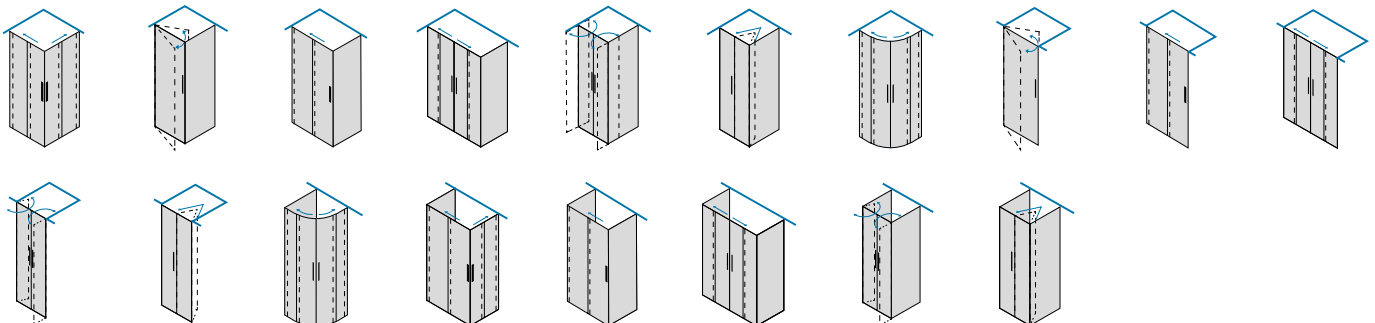

Modelli / Models / Modelos / Modèles / Modellen / Modelle

Chiusura magnetica. Scorrimento con ruote a cuscinetti a sfera. Reversibile all'atto dell'installazione. Maniglia inclusa.
 Magnetic closure. Sliding by wheels with ball bearing. Reversible upon installation. Handle included.
 Fermeture magnétique. Coulissement avec des roulettes avec roulement à bille. réversible lors de l'installation. Poignée incluse.
 Cierre magnético. Deslizamiento con ruedas por las ruedas. Reversible durante la instalación. Tirador incluido.
 Magnetische sluiting. Schuifstelsysteem door middel van wieltjes met ronde kussentjes. Omkeerbaar tijdens de installatie. Inklusief greep.
 Magnetverschluss. Die leicht gleitende Bewegung der Türen ist von den Rädern mit Kugellager versichert. Griff inklusiv.

Le dimensioni sono in mm / Sizes in mm /
 Les dimensions sont indiquées en mm /
 Las medidas son en mm /
 De afmetingen zijn vermeld in mm / Maßangaben in mm

L	A	B	C	KG	
0,505	30,6 - 32,6	34,3	17	27	1
72 - 74 cm	33,1 - 35,1	36,8	19	29	1
77 - 79 cm	35,6 - 37,6	39,3	21	31	1
87 - 89 cm	40,6 - 42,6	44,3	24	36	1
97 - 99 cm	45,6 - 47,6	49,3	27	39	1
117 - 119 cm	65,6 - 67,6	49,3	27	45	1