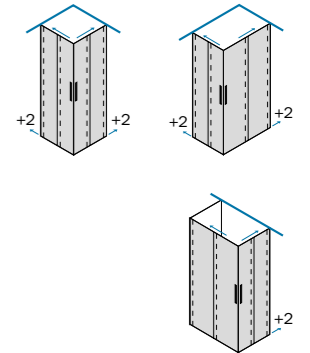

Parete fissa / Fixed panel
Paroi fixe / Pared fija
Vaste wand / Seitenwand

Larghezza - estensibilità Breadth - extensibility Largeur - extensibilité Composición - extensibilidad Breedte - aanpassingsvermogen Breite - Anpassungsfähigkeit	cod.	cod.	cod.
L1 67 - 69 cm	B5650 0 WZ 01 B5650 0 AA 01 B5650 0 AN 01	B5650 0 WZ 30 B5650 0 AA 30 B5650 0 AN 30	B5650 0 WZ 73 B5650 0 AA 73 B5650 0 AN 73
L1 72 - 74 cm	B5651 0 WZ 01 B5651 0 AA 01 B5651 0 AN 01	B5651 0 WZ 30 B5651 0 AA 30 B5651 0 AN 30	B5651 0 WZ 73 B5651 0 AA 73 B5651 0 AN 73
L1 77 - 79 cm	B5652 0 WZ 01 B5652 0 AA 01 B5652 0 AN 01	B5652 0 WZ 30 B5652 0 AA 30 B5652 0 AN 30	B5652 0 WZ 73 B5652 0 AA 73 B5652 0 AN 73
L1 82 - 84 cm	B5653 0 WZ 01 B5653 0 AA 01 B5653 0 AN 01	B5653 0 WZ 30 B5653 0 AA 30 B5653 0 AN 30	B5653 0 WZ 73 B5653 0 AA 73 B5653 0 AN 73
L1 87 - 89 cm	B5654 0 WZ 01 B5654 0 AA 01 B5654 0 AN 01	B5654 0 WZ 30 B5654 0 AA 30 B5654 0 AN 30	B5654 0 WZ 73 B5654 0 AA 73 B5654 0 AN 73
L1 97 - 99 cm	B5656 0 WZ 01 B5656 0 AA 01 B5656 0 AN 01	B5656 0 WZ 30 B5656 0 AA 30 B5656 0 AN 30	B5656 0 WZ 73 B5656 0 AA 73 B5656 0 AN 73