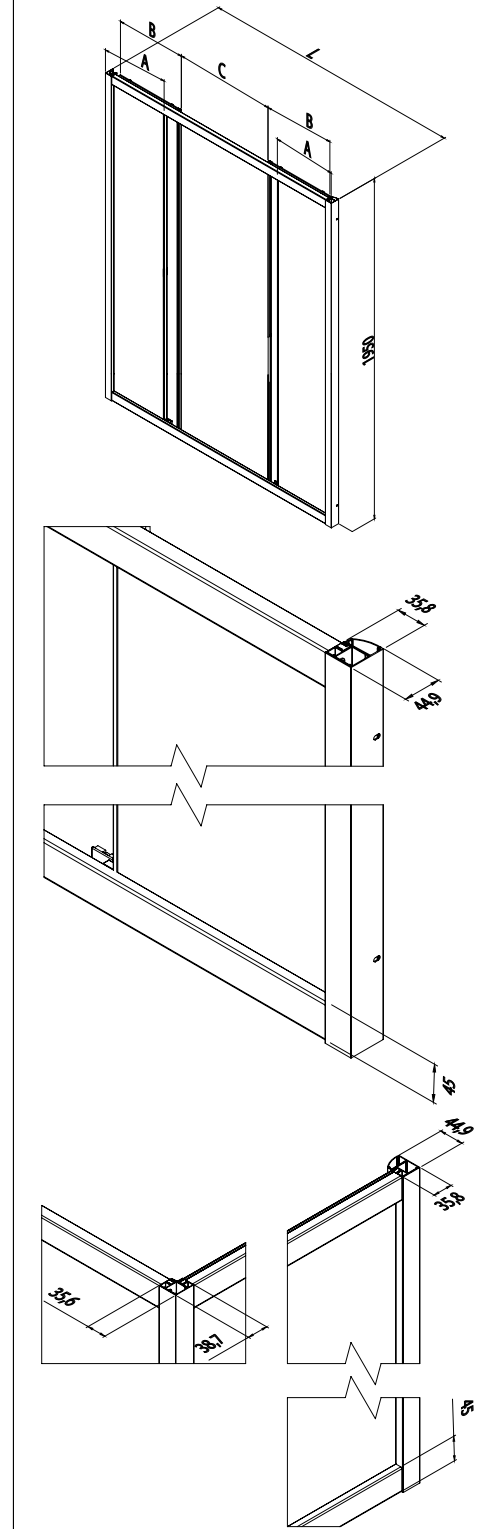

YOUR
OWN
STYLE

NEW CLAIRE

Value for money.

H195

6mm

REV

Finiture / Finishes / Acabados / Finitions / Afwerkingen / Ausführungen

Telaio / Frame / Bastidor / Profilé / Frame / Rahmen

Le dimensioni sono in mm / Sizes in mm /
 Les dimensions sont indiquées en mm /
 Las medidas son en mm /
 De afmetingen zijn vermeld in mm / Maßangaben in mm

L	A	B	C	KG	
137 - 141 cm	34,1 - 36,1	36,8	54	51	2
147 - 151 cm	36,6 - 38,6	39,3	58	54	2
157 - 161 cm	39,1 - 41,1	41,8	64	56	2
167 - 171 cm	41,6 - 43,6	44,3	69	58	2
177 - 181 cm	43,1 - 45,1	47,8	72	61	2

WZ	AA	AN	01	30	73
Larghezza - estensibilità Breadth - extensibility Largeur - extensibilité Composición - extensibilidad Breedte - aanpassingsvermogen Breite - Anpassungsfähigkeit			cod.	cod.	cod.
L 137 - 141 cm	B5634 2 WZ 01 B5634 2 AA 01 B5634 2 AN 01	B5634 2 WZ 30 B5634 2 AA 30 B5634 2 AN 30	B5634 2 WZ 73 B5634 2 AA 73 B5634 2 AN 73		
L 147 - 151 cm	B5635 2 WZ 01 B5635 2 AA 01 B5635 2 AN 01	B5635 2 WZ 30 B5635 2 AA 30 B5635 2 AN 30	B5635 2 WZ 73 B5635 2 AA 73 B5635 2 AN 73		
L 157 - 161 cm	B5636 2 WZ 01 B5636 2 AA 01 B5636 2 AN 01	B5636 2 WZ 30 B5636 2 AA 30 B5636 2 AN 30	B5636 2 WZ 73 B5636 2 AA 73 B5636 2 AN 73		
L 167 - 171 cm	B5637 2 WZ 01 B5637 2 AA 01 B5637 2 AN 01	B5637 2 WZ 30 B5637 2 AA 30 B5637 2 AN 30	B5637 2 WZ 73 B5637 2 AA 73 B5637 2 AN 73		
L 177 - 181 cm	B5638 2 WZ 01 B5638 2 AA 01 B5638 2 AN 01	B5638 2 WZ 30 B5638 2 AA 30 B5638 2 AN 30	B5638 2 WZ 73 B5638 2 AA 73 B5638 2 AN 73		

NEW CLAIRE

Le dimensioni sono in mm / Sizes in mm /
Les dimensions sont indiquées en mm /
Las medidas son en mm /
De afmetingen zijn vermeld in mm / Maßangaben in mm

NEW CLAIRE

Le dimensioni sono in mm / Sizes in mm /
Les dimensions sont indiquées en mm /
Las medidas son en mm /
De afmetingen zijn vermeld in mm / Maßangaben in mm