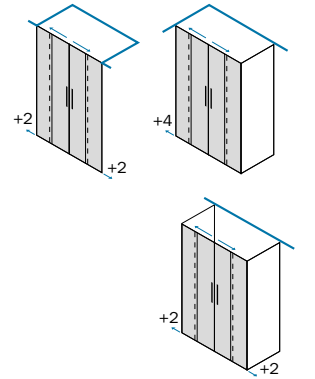

Vetro / Glass / Vidrio / Verre / Glas / Glas

Modelli / Models / Modelos / Modèles / Modellen / Modelle

www.inda.net

inda[®]
bathroom interiors

Chiusura magnetica. Scorrimento con ruote a cuscinetti a sfera. Maniglie incluse.
 Magnetic closure. Sliding by wheels with ball bearing. Handles included.
 Fermeture magnétique. Coulissement avec des roulettes avec roulement à bille. Poignée incluse.
 Cierre magnético. Deslizamiento con ruedas por las ruedas. Tirador Incluido.
 Magnetische sluiting. Schuifstelsysteem door middel van wieltjes met ronde kussentjes. Inclusief greep.
 Magnetverschluss. Die leicht gleitende Bewegung der Türen ist von den Räder mit Kugellager versichert.
 Griff inklusiv.

Le dimensioni sono in mm / Sizes in mm /
 Les dimensions sont indiquées en mm /
 Las medidas son en mm /
 De afmetingen zijn vermeld in mm / Maßangaben in mm

L	A	B	C	KG	
137 - 141 cm	34,1 - 36,1	36,8	54	51	2
147 - 151 cm	36,6 - 38,6	39,3	58	54	2
157 - 161 cm	39,1 - 41,1	41,8	64	56	2
167 - 171 cm	41,6 - 43,6	44,3	69	58	2
177 - 181 cm	43,1 - 45,1	47,8	72	61	2

WZ	AA	AN	01	30	73
Larghezza - estensibilità Breadth - extensibility Largeur - extensibilité Composición - extensibilidad Breedte - aanpassingsvermogen Breite - Anpassungsfähigkeit			cod.	cod.	cod.
L 137 - 141 cm	B5634 2 WZ 01 B5634 2 AA 01 B5634 2 AN 01	B5634 2 WZ 30 B5634 2 AA 30 B5634 2 AN 30	B5634 2 WZ 73 B5634 2 AA 73 B5634 2 AN 73		
L 147 - 151 cm	B5635 2 WZ 01 B5635 2 AA 01 B5635 2 AN 01	B5635 2 WZ 30 B5635 2 AA 30 B5635 2 AN 30	B5635 2 WZ 73 B5635 2 AA 73 B5635 2 AN 73		
L 157 - 161 cm	B5636 2 WZ 01 B5636 2 AA 01 B5636 2 AN 01	B5636 2 WZ 30 B5636 2 AA 30 B5636 2 AN 30	B5636 2 WZ 73 B5636 2 AA 73 B5636 2 AN 73		
L 167 - 171 cm	B5637 2 WZ 01 B5637 2 AA 01 B5637 2 AN 01	B5637 2 WZ 30 B5637 2 AA 30 B5637 2 AN 30	B5637 2 WZ 73 B5637 2 AA 73 B5637 2 AN 73		
L 177 - 181 cm	B5638 2 WZ 01 B5638 2 AA 01 B5638 2 AN 01	B5638 2 WZ 30 B5638 2 AA 30 B5638 2 AN 30	B5638 2 WZ 73 B5638 2 AA 73 B5638 2 AN 73		