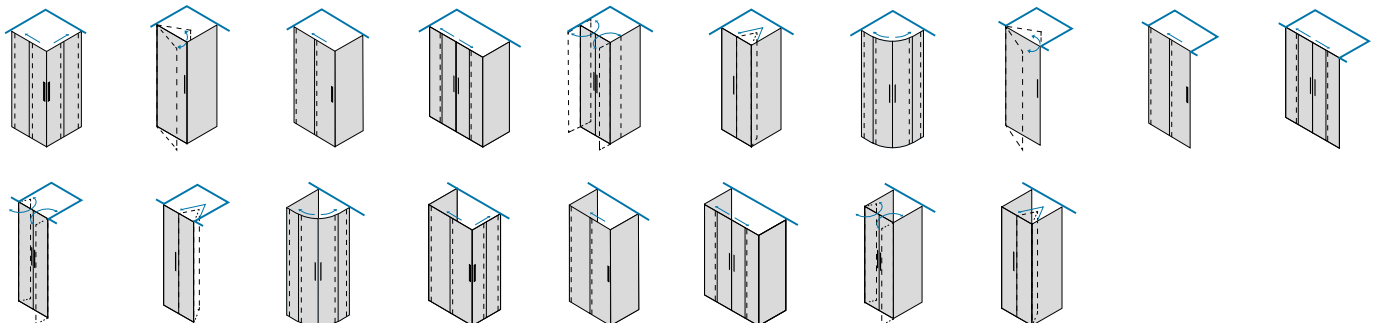

Vetro / Glass / Vidrio / Verre / Glas / Glas

Modelli / Models / Modelos / Modèles / Modellen / Modelle

www.inda.net

inda[®]
bathroom interiors

Chiusura magnetica. Scorrimento con ruote a cuscinetti a sfera. Maniglie incluse.
 Magnetic closure. Sliding by wheels with ball bearing. Handles included.
 Fermeture magnétique. Coulissement avec des roulettes avec roulement à bille. Poignée incluse.
 Cierre magnético. Deslizamiento con ruedas por las ruedas. Tirador Incluido.
 Magnetische sluiting. Schuifstelsysteem door middel van wieltjes met ronde kussentjes. Inclusief greep.
 Magnetverschluss. Die leicht gleitende Bewegung der Türen ist von den Räder mit Kugellager versichert.
 Griff inklusiv.

Le dimensioni sono in mm / Sizes in mm /
 Les dimensions sont indiquées en mm /
 Las medidas son en mm /
 De afmetingen zijn vermeld in mm / Maßangaben in mm

L	A	B	C	KG	
137 - 141 cm	34,1 - 36,1	36,8	54	51	2
147 - 151 cm	36,6 - 38,6	39,3	58	54	2
157 - 161 cm	39,1 - 41,1	41,8	64	56	2
167 - 171 cm	41,6 - 43,6	44,3	69	58	2
177 - 181 cm	43,1 - 45,1	47,8	72	61	2

WZ	AA	AN	01	30	73
Larghezza - estensibilità Breadth - extensibility Largeur - extensibilité Composición - extensibilidad Breedte - aanpassingsvermogen Breite - Anpassungsfähigkeit			cod.	cod.	cod.
L 137 - 141 cm	B5634 2 WZ 01 B5634 2 AA 01 B5634 2 AN 01	B5634 2 WZ 30 B5634 2 AA 30 B5634 2 AN 30	B5634 2 WZ 73 B5634 2 AA 73 B5634 2 AN 73		
L 147 - 151 cm	B5635 2 WZ 01 B5635 2 AA 01 B5635 2 AN 01	B5635 2 WZ 30 B5635 2 AA 30 B5635 2 AN 30	B5635 2 WZ 73 B5635 2 AA 73 B5635 2 AN 73		
L 157 - 161 cm	B5636 2 WZ 01 B5636 2 AA 01 B5636 2 AN 01	B5636 2 WZ 30 B5636 2 AA 30 B5636 2 AN 30	B5636 2 WZ 73 B5636 2 AA 73 B5636 2 AN 73		
L 167 - 171 cm	B5637 2 WZ 01 B5637 2 AA 01 B5637 2 AN 01	B5637 2 WZ 30 B5637 2 AA 30 B5637 2 AN 30	B5637 2 WZ 73 B5637 2 AA 73 B5637 2 AN 73		
L 177 - 181 cm	B5638 2 WZ 01 B5638 2 AA 01 B5638 2 AN 01	B5638 2 WZ 30 B5638 2 AA 30 B5638 2 AN 30	B5638 2 WZ 73 B5638 2 AA 73 B5638 2 AN 73		