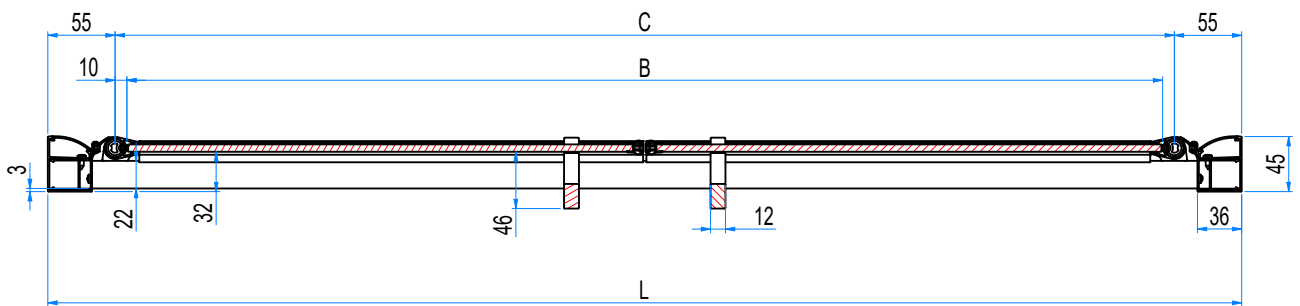

Parete fissa / Fixed panel
Paroi fixe / Pared fija
Vaste wand / Seitenwand

H max 200cm
L min 50cm/max 130cm

WZ AA AN	01	30	73
Larghezza - estensibilità Breadth - extensibility Largeur - extensibilité Composición - extensibilidad Breedte - aanpassingsvermogen Breite - Anpassungsfähigkeit	cod.	cod.	cod.
L1 67 - 69 cm	B5650 0 WZ 01 B5650 0 AA 01 B5650 0 AN 01	B5650 0 WZ 30 B5650 0 AA 30 B5650 0 AN 30	B5650 0 WZ 73 B5650 0 AA 73 B5650 0 AN 73
L1 72 - 74 cm	B5651 0 WZ 01 B5651 0 AA 01 B5651 0 AN 01	B5651 0 WZ 30 B5651 0 AA 30 B5651 0 AN 30	B5651 0 WZ 73 B5651 0 AA 73 B5651 0 AN 73
L1 77 - 79 cm	B5652 0 WZ 01 B5652 0 AA 01 B5652 0 AN 01	B5652 0 WZ 30 B5652 0 AA 30 B5652 0 AN 30	B5652 0 WZ 73 B5652 0 AA 73 B5652 0 AN 73
L1 82 - 84 cm	B5653 0 WZ 01 B5653 0 AA 01 B5653 0 AN 01	B5653 0 WZ 30 B5653 0 AA 30 B5653 0 AN 30	B5653 0 WZ 73 B5653 0 AA 73 B5653 0 AN 73
L1 87 - 89 cm	B5654 0 WZ 01 B5654 0 AA 01 B5654 0 AN 01	B5654 0 WZ 30 B5654 0 AA 30 B5654 0 AN 30	B5654 0 WZ 73 B5654 0 AA 73 B5654 0 AN 73
L1 97 - 99 cm	B5656 0 WZ 01 B5656 0 AA 01 B5656 0 AN 01	B5656 0 WZ 30 B5656 0 AA 30 B5656 0 AN 30	B5656 0 WZ 73 B5656 0 AA 73 B5656 0 AN 73

NEW CLAIRE

Le dimensioni sono in mm / Sizes in mm /
Les dimensions sont indiquées en mm /
Las medidas son en mm /
De afmetingen zijn vermeld in mm / Maßangaben in mm

NEW CLAIRE

Le dimensioni sono in mm / Sizes in mm /
Les dimensions sont indiquées en mm /
Las medidas son en mm /
De afmetingen zijn vermeld in mm / Maßangaben in mm