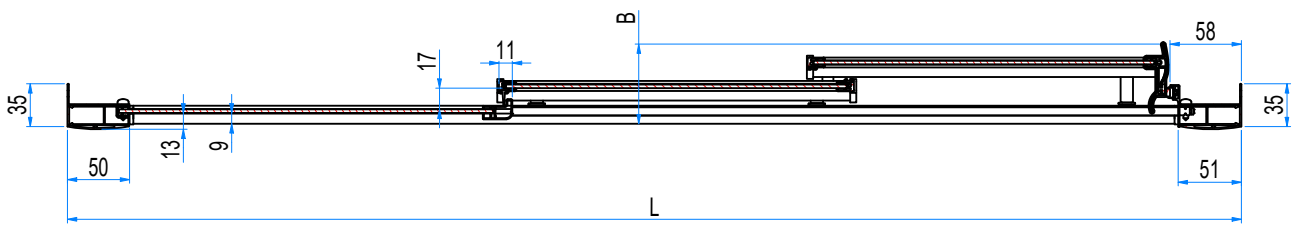

L	B	C	KG	
68 - 76 cm	6,5	32	19	1
77 - 85 cm	6,5	38	21	1
86 - 94 cm	6,5	42	23	1
95 - 103 cm	6,5	50	25	1
104 - 112 cm	6,5	56	26	1
113 - 121 cm	6,5	62	26	1

TT	WM	01	30
Larghezza - estensibilità Breadth - extensibility Largeur - extensibilité Composición - extensibilidad Breedte - aanpassingsvermogen Breite - Anpassungsfähigkeit		Cod.	Cod.
<b>L 68 - 76 cm</b>		B3311 3 TT 01 B3311 3 WM 01	B3311 3 TT 30 B3311 3 WM 30
<b>L 77 - 85 cm</b>		B3312 3 TT 01 B3312 3 WM 01	B3312 3 TT 30 B3312 3 WM 30
<b>L 86 - 94 cm</b>		B3313 3 TT 01 B3313 3 WM 01	B3313 3 TT 30 B3313 3 WM 30
<b>L 95 - 103 cm</b>		B3314 3 TT 01 B3314 3 WM 01	B3314 3 TT 30 B3314 3 WM 30
<b>L 104 - 112 cm</b>		B3315 3 TT 01 B3315 3 WM 01	B3315 3 TT 30 B3315 3 WM 30
<b>L 113 - 121 cm</b>		B3365 3 TT 01 B3365 3 WM 01	B3365 3 TT 30 B3365 3 WM 30

Parete fissa / Fixed panel  
 Paroi fixe / Pared fija  
 Vaste wand / Seitenwand

H max 200cm  
 L min 15cm/max 120cm

Larghezza - estensibilità Breadth - extensibility Largeur - extensibilité Composición - extensibilidad Breedte - aanpassingsvermogen Breite - Anpassungsfähigkeit	cod.	cod.
<b>L1 63 - 67 cm</b>	B3321 0 TT 01 B3321 0 WM 01	B3321 0 TT 30 B3321 0 WM 30
<b>L1 67 - 71 cm</b>	B3322 0 TT 01 B3322 0 WM 01	B3322 0 TT 30 B3322 0 WM 30
<b>L1 73 - 77 cm</b>	B3324 0 TT 01 B3324 0 WM 01	B3324 0 TT 30 B3324 0 WM 30
<b>L1 77 - 81 cm</b>	B3325 0 TT 01 B3325 0 WM 01	B3325 0 TT 30 B3325 0 WM 30
<b>L1 83 - 87 cm</b>	B3327 0 TT 01 B3327 0 WM 01	B3327 0 TT 30 B3327 0 WM 30
<b>L1 87 - 91 cm</b>	B3328 0 TT 01 B3328 0 WM 01	B3328 0 TT 30 B3328 0 WM 30
<b>L1 97 - 101 cm</b>	B3330 0 TT 01 B3330 0 WM 01	B3330 0 TT 30 B3330 0 WM 30

# RAPID

Le dimensioni sono in mm / Sizes in mm /  
Les dimensions sont indiquées en mm /  
Las medidas son en mm /  
De afmetingen zijn vermeld in mm / Maßangaben in mm

Le dimensioni sono in mm / Sizes in mm /  
Les dimensions sont indiquées en mm /  
Las medidas son en mm /  
De afmetingen zijn vermeld in mm / Maßangaben in mm