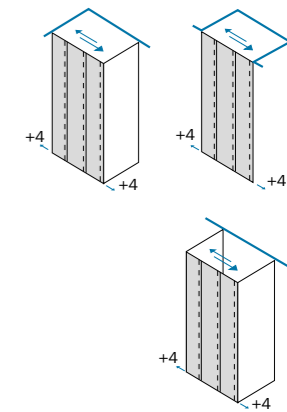

## Modelli / Models / Modelos / Modèles / Modellen / Modelle

www.inda.net

 **inda**<sup>®</sup>  
bathroom interiors

Le dimensioni sono in mm / Sizes in mm /  
 Les dimensions sont indiquées en mm /  
 Las medidas son en mm /  
 De afmetingen zijn vermeld in mm / Maßangaben in mm

L	B	C	KG	
68 - 76 cm	6,5	32	19	1
77 - 85 cm	6,5	38	21	1
86 - 94 cm	6,5	42	23	1
95 - 103 cm	6,5	50	25	1
104 - 112 cm	6,5	56	26	1
113 - 121 cm	6,5	62	26	1

TT	WM	01	30
Larghezza - estensibilità Breadth - extensibility Largeur - extensibilité Composición - extensibilidad Breedte - aanpassingsvermogen Breite - Anpassungsfähigkeit		Cod.	Cod.
<b>L 68 - 76 cm</b>		B3311 3 TT 01 B3311 3 WM 01	B3311 3 TT 30 B3311 3 WM 30
<b>L 77 - 85 cm</b>		B3312 3 TT 01 B3312 3 WM 01	B3312 3 TT 30 B3312 3 WM 30
<b>L 86 - 94 cm</b>		B3313 3 TT 01 B3313 3 WM 01	B3313 3 TT 30 B3313 3 WM 30
<b>L 95 - 103 cm</b>		B3314 3 TT 01 B3314 3 WM 01	B3314 3 TT 30 B3314 3 WM 30
<b>L 104 - 112 cm</b>		B3315 3 TT 01 B3315 3 WM 01	B3315 3 TT 30 B3315 3 WM 30
<b>L 113 - 121 cm</b>		B3365 3 TT 01 B3365 3 WM 01	B3365 3 TT 30 B3365 3 WM 30

Parete fissa / Fixed panel  
 Paroi fixe / Pared fija  
 Vaste wand / Seitenwand

H max 200cm  
 L min 15cm/max 120cm

Larghezza - estensibilità Breadth - extensibility Largeur - extensibilité Composición - extensibilidad Breedte - aanpassingsvermogen Breite - Anpassungsfähigkeit	cod.	cod.
<b>L1 63 - 67 cm</b>	B3321 0 TT 01 B3321 0 WM 01	B3321 0 TT 30 B3321 0 WM 30
<b>L1 67 - 71 cm</b>	B3322 0 TT 01 B3322 0 WM 01	B3322 0 TT 30 B3322 0 WM 30
<b>L1 73 - 77 cm</b>	B3324 0 TT 01 B3324 0 WM 01	B3324 0 TT 30 B3324 0 WM 30
<b>L1 77 - 81 cm</b>	B3325 0 TT 01 B3325 0 WM 01	B3325 0 TT 30 B3325 0 WM 30
<b>L1 83 - 87 cm</b>	B3327 0 TT 01 B3327 0 WM 01	B3327 0 TT 30 B3327 0 WM 30
<b>L1 87 - 91 cm</b>	B3328 0 TT 01 B3328 0 WM 01	B3328 0 TT 30 B3328 0 WM 30
<b>L1 97 - 101 cm</b>	B3330 0 TT 01 B3330 0 WM 01	B3330 0 TT 30 B3330 0 WM 30