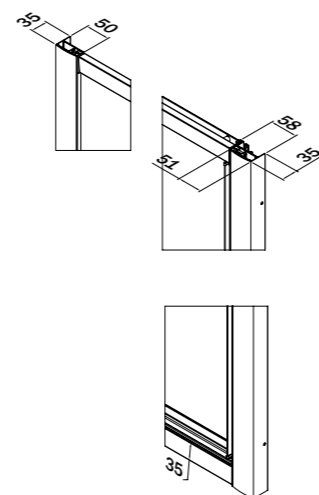

## Modelli / Models / Modelos / Modèles / Modellen / Modelle

www.inda.net

 **inda**<sup>®</sup>  
bathroom interiors

Le dimensioni sono in mm / Sizes in mm /  
 Les dimensions sont indiquées en mm /  
 Las medidas son en mm /  
 De afmetingen zijn vermeld in mm / Maßangaben in mm

L	B	C	KG	
68 - 76 cm	6,5	32	19	1
77 - 85 cm	6,5	38	21	1
86 - 94 cm	6,5	42	23	1
95 - 103 cm	6,5	50	25	1
104 - 112 cm	6,5	56	26	1
113 - 121 cm	6,5	62	26	1

TT	WM	01	30
Larghezza - estensibilità Breadth - extensibility Largeur - extensibilité Composición - extensibilidad Breedte - aanpassingsvermogen Breite - Anpassungsfähigkeit		Cod.	Cod.
<b>L 68 - 76 cm</b>		B3311 3 TT 01 B3311 3 WM 01	B3311 3 TT 30 B3311 3 WM 30
<b>L 77 - 85 cm</b>		B3312 3 TT 01 B3312 3 WM 01	B3312 3 TT 30 B3312 3 WM 30
<b>L 86 - 94 cm</b>		B3313 3 TT 01 B3313 3 WM 01	B3313 3 TT 30 B3313 3 WM 30
<b>L 95 - 103 cm</b>		B3314 3 TT 01 B3314 3 WM 01	B3314 3 TT 30 B3314 3 WM 30
<b>L 104 - 112 cm</b>		B3315 3 TT 01 B3315 3 WM 01	B3315 3 TT 30 B3315 3 WM 30
<b>L 113 - 121 cm</b>		B3365 3 TT 01 B3365 3 WM 01	B3365 3 TT 30 B3365 3 WM 30

Parete fissa / Fixed panel  
 Paroi fixe / Pared fija  
 Vaste wand / Seitenwand

H max 200cm  
 L min 15cm/max 120cm

Larghezza - estensibilità Breadth - extensibility Largeur - extensibilité Composición - extensibilidad Breedte - aanpassingsvermogen Breite - Anpassungsfähigkeit	cod.	cod.
<b>L1 63 - 67 cm</b>	B3321 0 TT 01 B3321 0 WM 01	B3321 0 TT 30 B3321 0 WM 30
<b>L1 67 - 71 cm</b>	B3322 0 TT 01 B3322 0 WM 01	B3322 0 TT 30 B3322 0 WM 30
<b>L1 73 - 77 cm</b>	B3324 0 TT 01 B3324 0 WM 01	B3324 0 TT 30 B3324 0 WM 30
<b>L1 77 - 81 cm</b>	B3325 0 TT 01 B3325 0 WM 01	B3325 0 TT 30 B3325 0 WM 30
<b>L1 83 - 87 cm</b>	B3327 0 TT 01 B3327 0 WM 01	B3327 0 TT 30 B3327 0 WM 30
<b>L1 87 - 91 cm</b>	B3328 0 TT 01 B3328 0 WM 01	B3328 0 TT 30 B3328 0 WM 30
<b>L1 97 - 101 cm</b>	B3330 0 TT 01 B3330 0 WM 01	B3330 0 TT 30 B3330 0 WM 30