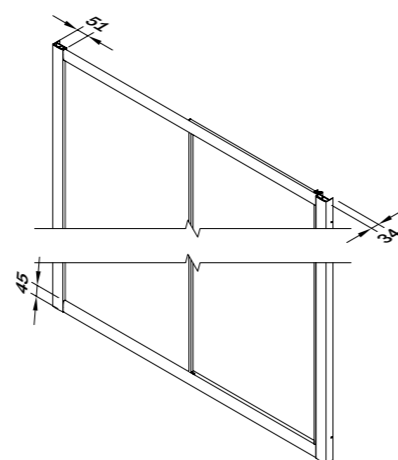

## Modelli / Models / Modelos / Modèles / Modellen / Modelle

www.inda.net

 **inda**<sup>®</sup>  
bathroom interiors

Le dimensioni sono in mm / Sizes in mm /  
 Les dimensions sont indiquées en mm /  
 Las medidas son en mm /  
 De afmetingen zijn vermeld in mm / Maßangaben in mm

L	A	B	C	KG	
96 - 103 cm	47,1 - 51,1	44,9	38,5	24	1
106 - 113 cm	52,1 - 56,1	49,9	43,5	26	1
116 - 123 cm	57,1 - 61,1	54,9	48,5	28	1
126 - 133 cm	62,1 - 66,1	59,9	53,5	30	1
136 - 143 cm	67,1 - 71,1	64,9	58,5	32	1
146 - 153 cm	72,1 - 76,1	69,9	63,5	34	1
156 - 163 cm	77,1 - 81,1	74,9	68,5	35	1
166 - 173 cm	82,1 - 86,1	79,9	73,5	37	1

TT	WM	01	30
Larghezza - estensibilità Breadth - extensibility Largeur - extensibilité Composición - extensibilidad Breedte - aanpassingsvermogen Breite - Anpassungsfähigkeit		Cod.	Cod.
<b>L 96 - 103 cm</b>		B3340 1 TT 01 B3340 1 WM 01	B3340 1 TT 30 B3340 1 WM 30
<b>L 106 - 113 cm</b>		B3342 1 TT 01 B3342 1 WM 01	B3342 1 TT 30 B3342 1 WM 30
<b>L 116 - 123 cm</b>		B3344 1 TT 01 B3344 1 WM 01	B3344 1 TT 30 B3344 1 WM 30
<b>L 126 - 133 cm</b>		B3346 1 TT 01 B3346 1 WM 01	B3346 1 TT 30 B3346 1 WM 30
<b>L 136 - 143 cm</b>		B3348 1 TT 01 B3348 1 WM 01	B3348 1 TT 30 B3348 1 WM 30
<b>L 146 - 153 cm</b>		B3350 1 TT 01 B3350 1 WM 01	B3350 1 TT 30 B3350 1 WM 30
<b>L 156 - 163 cm</b>		B3352 1 TT 01 B3352 1 WM 01	B3352 1 TT 30 B3352 1 WM 30
<b>L 166 - 173 cm</b>		B3354 1 TT 01 B3354 1 WM 01	B3354 1 TT 30 B3354 1 WM 30