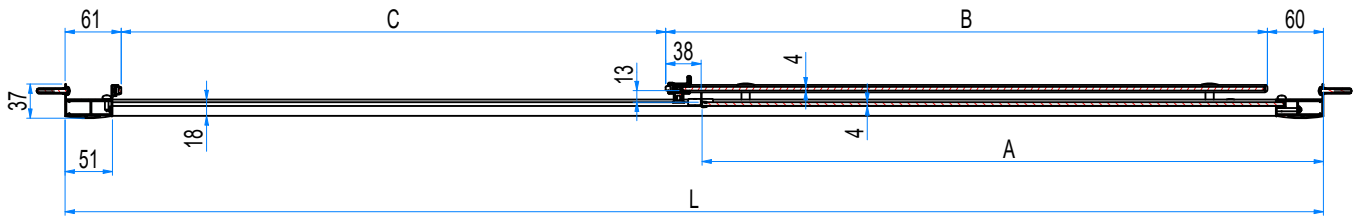

Le dimensioni sono in mm / Sizes in mm /
Les dimensions sont indiquées en mm /
Las medidas son en mm /
De afmetingen zijn vermeld in mm / Maßangaben in mm