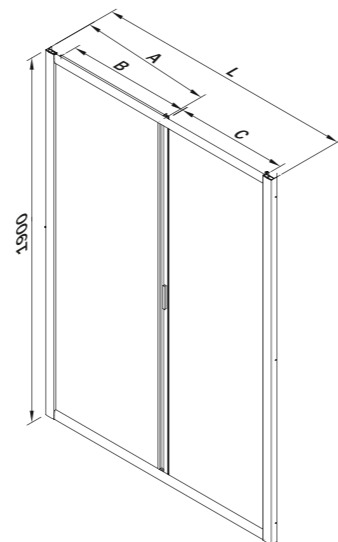

## Modelli / Models / Modelos / Modèles / Modellen / Modelle

www.inda.net

 **inda**<sup>®</sup>  
bathroom interiors

Le dimensioni sono in mm / Sizes in mm /  
 Les dimensions sont indiquées en mm /  
 Las medidas son en mm /  
 De afmetingen zijn vermeld in mm / Maßangaben in mm

L	A	B	C	KG	
96 - 103 cm	47,1 - 51,1	44,9	38,5	24	1
106 - 113 cm	52,1 - 56,1	49,9	43,5	26	1
116 - 123 cm	57,1 - 61,1	54,9	48,5	28	1
126 - 133 cm	62,1 - 66,1	59,9	53,5	30	1
136 - 143 cm	67,1 - 71,1	64,9	58,5	32	1
146 - 153 cm	72,1 - 76,1	69,9	63,5	34	1
156 - 163 cm	77,1 - 81,1	74,9	68,5	35	1
166 - 173 cm	82,1 - 86,1	79,9	73,5	37	1

Parete fissa / Fixed panel  
 Paroi fixe / Pared fija  
 Vaste wand / Seitenwand

H max 200cm  
 L min 15cm/max 120cm

Larghezza - estensibilità Breadth - extensibility Largeur - extensibilité Composición - extensibilidad Breedte - aanpassingsvermogen Breite - Anpassungsfähigkeit	cod.	cod.
<b>L1 63 - 67 cm</b>	B3321 0 TT 01 B3321 0 WM 01	B3321 0 TT 30 B3321 0 WM 30
<b>L1 67 - 71 cm</b>	B3322 0 TT 01 B3322 0 WM 01	B3322 0 TT 30 B3322 0 WM 30
<b>L1 73 - 77 cm</b>	B3324 0 TT 01 B3324 0 WM 01	B3324 0 TT 30 B3324 0 WM 30
<b>L1 77 - 81 cm</b>	B3325 0 TT 01 B3325 0 WM 01	B3325 0 TT 30 B3325 0 WM 30
<b>L1 83 - 87 cm</b>	B3327 0 TT 01 B3327 0 WM 01	B3327 0 TT 30 B3327 0 WM 30
<b>L1 87 - 91 cm</b>	B3328 0 TT 01 B3328 0 WM 01	B3328 0 TT 30 B3328 0 WM 30
<b>L1 97 - 101 cm</b>	B3330 0 TT 01 B3330 0 WM 01	B3330 0 TT 30 B3330 0 WM 30