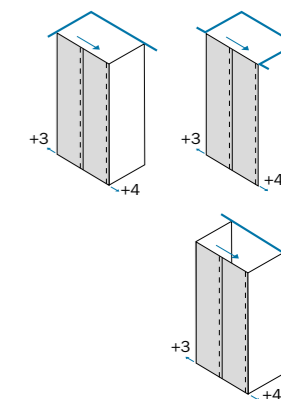

## Modelli / Models / Modelos / Modèles / Modellen / Modelle

www.inda.net

 **inda**<sup>®</sup>  
bathroom interiors

Le dimensioni sono in mm / Sizes in mm /  
 Les dimensions sont indiquées en mm /  
 Las medidas son en mm /  
 De afmetingen zijn vermeld in mm / Maßangaben in mm

L	A	B	C	KG	
96 - 103 cm	47,1 - 51,1	44,9	38,5	24	1
106 - 113 cm	52,1 - 56,1	49,9	43,5	26	1
116 - 123 cm	57,1 - 61,1	54,9	48,5	28	1
126 - 133 cm	62,1 - 66,1	59,9	53,5	30	1
136 - 143 cm	67,1 - 71,1	64,9	58,5	32	1
146 - 153 cm	72,1 - 76,1	69,9	63,5	34	1
156 - 163 cm	77,1 - 81,1	74,9	68,5	35	1
166 - 173 cm	82,1 - 86,1	79,9	73,5	37	1

TT	WM	01	30
Larghezza - estensibilità Breadth - extensibility Largeur - extensibilité Composición - extensibilidad Breedte - aanpassingsvermogen Breite - Anpassungsfähigkeit		Cod.	Cod.
<b>L 96 - 103 cm</b>		B3340 1 TT 01 B3340 1 WM 01	B3340 1 TT 30 B3340 1 WM 30
<b>L 106 - 113 cm</b>		B3342 1 TT 01 B3342 1 WM 01	B3342 1 TT 30 B3342 1 WM 30
<b>L 116 - 123 cm</b>		B3344 1 TT 01 B3344 1 WM 01	B3344 1 TT 30 B3344 1 WM 30
<b>L 126 - 133 cm</b>		B3346 1 TT 01 B3346 1 WM 01	B3346 1 TT 30 B3346 1 WM 30
<b>L 136 - 143 cm</b>		B3348 1 TT 01 B3348 1 WM 01	B3348 1 TT 30 B3348 1 WM 30
<b>L 146 - 153 cm</b>		B3350 1 TT 01 B3350 1 WM 01	B3350 1 TT 30 B3350 1 WM 30
<b>L 156 - 163 cm</b>		B3352 1 TT 01 B3352 1 WM 01	B3352 1 TT 30 B3352 1 WM 30
<b>L 166 - 173 cm</b>		B3354 1 TT 01 B3354 1 WM 01	B3354 1 TT 30 B3354 1 WM 30