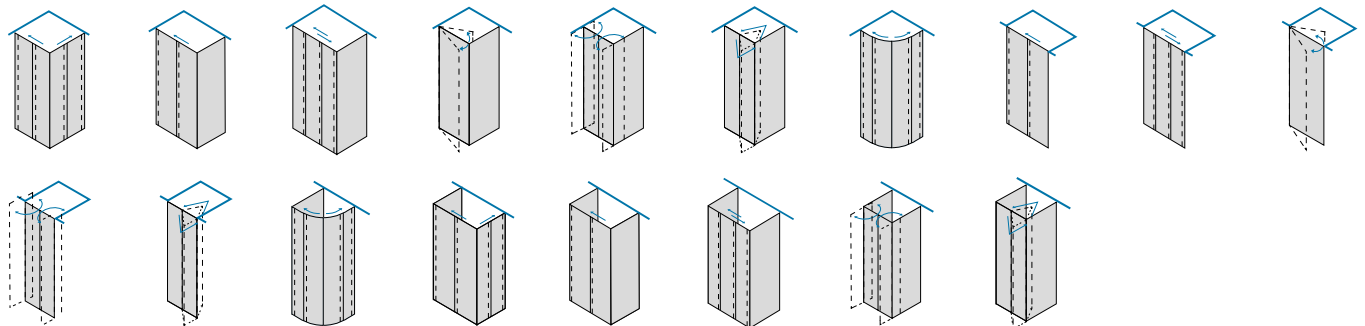

Vetro / Glass / Vidrio / Verre / Glas / Glas

Modelli / Models / Modelos / Modèles / Modellen / Modelle

www.inda.net

 **inda**[®]
bathroom interiors

Le dimensioni sono in mm / Sizes in mm /
Les dimensions sont indiquées en mm /
Las medidas son en mm /
De afmetingen zijn vermeld in mm / Maßangaben in mm

L	B	C	KG	
66 - 74 cm	28,8	36	20	1
76 - 84 cm	34	46	22	1
86 - 94 cm	38,7	56	24	1
96 - 104 cm	43,6	66	26	1

TT	WM	01	30
Larghezza - estensibilità Breadth - extensibility Largeur - extensibilité Composición - extensibilidad Breedte - aanpassingsvermogen Breite - Anpassungsfähigkeit		Cod.	Cod.
L 66 - 74 cm		B3361 0 TT 01 B3361 0 WM 01	B3361 0 TT 30 B3361 0 WM 30
L 76 - 84 cm		B3363 0 TT 01 B3363 0 WM 01	B3363 0 TT 30 B3363 0 WM 30
L 86 - 94 cm		B3365 0 TT 01 B3365 0 WM 01	B3365 0 TT 30 B3365 0 WM 30
L 96 - 104 cm		B3367 0 TT 01 B3367 0 WM 01	B3367 0 TT 30 B3367 0 WM 30

Parete fissa / Fixed panel
Paroi fixe / Pared fija
Vaste wand / Seitenwand

H max 200cm
L min 15cm/max 120cm

Larghezza - estensibilità Breadth - extensibility Largeur - extensibilité Composición - extensibilidad Breedte - aanpassingsvermogen Breite - Anpassungsfähigkeit	cod.	cod.
L1 63 - 67 cm	B3321 0 TT 01 B3321 0 WM 01	B3321 0 TT 30 B3321 0 WM 30
L1 67 - 71 cm	B3322 0 TT 01 B3322 0 WM 01	B3322 0 TT 30 B3322 0 WM 30
L1 73 - 77 cm	B3324 0 TT 01 B3324 0 WM 01	B3324 0 TT 30 B3324 0 WM 30
L1 77 - 81 cm	B3325 0 TT 01 B3325 0 WM 01	B3325 0 TT 30 B3325 0 WM 30
L1 83 - 87 cm	B3327 0 TT 01 B3327 0 WM 01	B3327 0 TT 30 B3327 0 WM 30
L1 87 - 91 cm	B3328 0 TT 01 B3328 0 WM 01	B3328 0 TT 30 B3328 0 WM 30
L1 97 - 101 cm	B3330 0 TT 01 B3330 0 WM 01	B3330 0 TT 30 B3330 0 WM 30