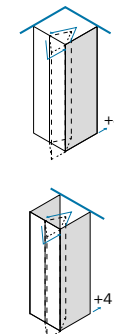

Vetro / Glass / Vidrio / Verre / Glas / Glas

Modelli / Models / Modelos / Modèles / Modellen / Modelle

www.inda.net

 **inda**[®]
bathroom interiors

Le dimensioni sono in mm / Sizes in mm /
Les dimensions sont indiquées en mm /
Las medidas son en mm /
De afmetingen zijn vermeld in mm / Maßangaben in mm

L	B	C	KG	
66 - 74 cm	28,8	36	20	1
76 - 84 cm	34	46	22	1
86 - 94 cm	38,7	56	24	1
96 - 104 cm	43,6	66	26	1

TT	WM	01	30
Larghezza - estensibilità Breadth - extensibility Largeur - extensibilité Composición - extensibilidad Breedte - aanpassingsvermogen Breite - Anpassungsfähigkeit		Cod.	Cod.
L 66 - 74 cm		B3361 0 TT 01 B3361 0 WM 01	B3361 0 TT 30 B3361 0 WM 30
L 76 - 84 cm		B3363 0 TT 01 B3363 0 WM 01	B3363 0 TT 30 B3363 0 WM 30
L 86 - 94 cm		B3365 0 TT 01 B3365 0 WM 01	B3365 0 TT 30 B3365 0 WM 30
L 96 - 104 cm		B3367 0 TT 01 B3367 0 WM 01	B3367 0 TT 30 B3367 0 WM 30

Parete fissa / Fixed panel
Paroi fixe / Pared fija
Vaste wand / Seitenwand

H max 200cm
L min 15cm/max 120cm

Larghezza - estensibilità Breadth - extensibility Largeur - extensibilité Composición - extensibilidad Breedte - aanpassingsvermogen Breite - Anpassungsfähigkeit	cod.	cod.
L1 63 - 67 cm	B3321 0 TT 01 B3321 0 WM 01	B3321 0 TT 30 B3321 0 WM 30
L1 67 - 71 cm	B3322 0 TT 01 B3322 0 WM 01	B3322 0 TT 30 B3322 0 WM 30
L1 73 - 77 cm	B3324 0 TT 01 B3324 0 WM 01	B3324 0 TT 30 B3324 0 WM 30
L1 77 - 81 cm	B3325 0 TT 01 B3325 0 WM 01	B3325 0 TT 30 B3325 0 WM 30
L1 83 - 87 cm	B3327 0 TT 01 B3327 0 WM 01	B3327 0 TT 30 B3327 0 WM 30
L1 87 - 91 cm	B3328 0 TT 01 B3328 0 WM 01	B3328 0 TT 30 B3328 0 WM 30
L1 97 - 101 cm	B3330 0 TT 01 B3330 0 WM 01	B3330 0 TT 30 B3330 0 WM 30

Le dimensioni sono in mm / Sizes in mm /
Les dimensions sont indiquées en mm /
Las medidas son en mm /
De afmetingen zijn vermeld in mm / Maßangaben in mm

Le dimensioni sono in mm / Sizes in mm /
Les dimensions sont indiquées en mm /
Las medidas son en mm /
De afmetingen zijn vermeld in mm / Maßangaben in mm