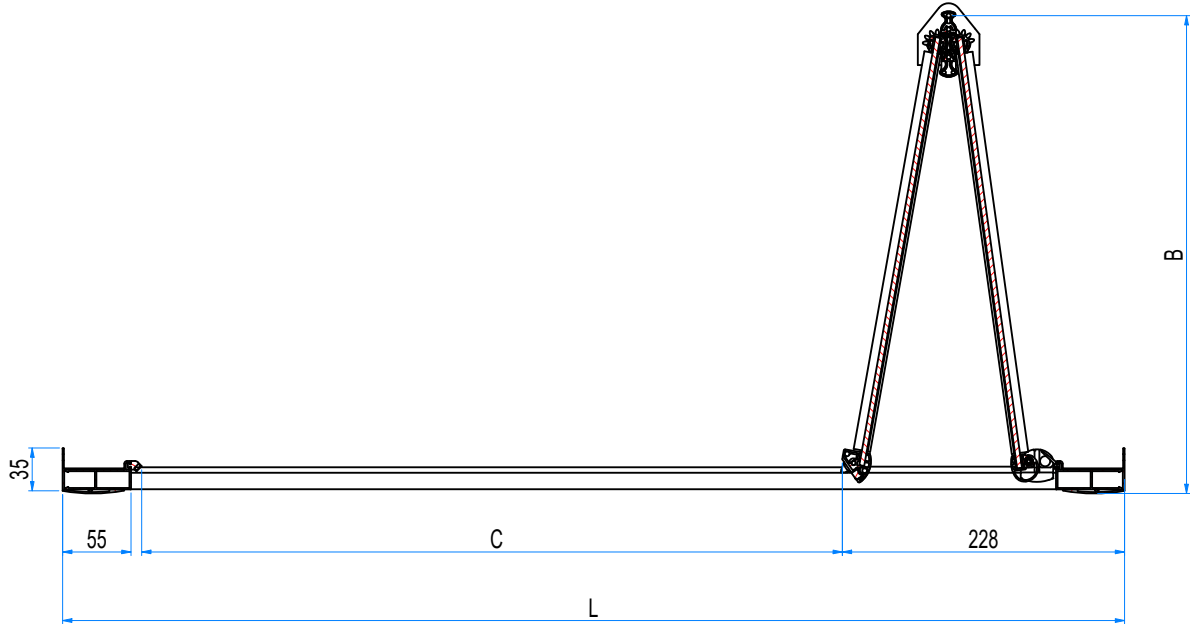

L	B	C	KG	
66 - 74 cm	28,8	36	20	1
76 - 84 cm	34	46	22	1
86 - 94 cm	38,7	56	24	1
96 - 104 cm	43,6	66	26	1

TT	WM	01	30
Larghezza - estensibilità Breadth - extensibility Largeur - extensibilité Composición - extensibilidad Breedte - aanpassingsvermogen Breite - Anpassungsfähigkeit		Cod.	Cod.
L 66 - 74 cm		B3361 0 TT 01 B3361 0 WM 01	B3361 0 TT 30 B3361 0 WM 30
L 76 - 84 cm		B3363 0 TT 01 B3363 0 WM 01	B3363 0 TT 30 B3363 0 WM 30
L 86 - 94 cm		B3365 0 TT 01 B3365 0 WM 01	B3365 0 TT 30 B3365 0 WM 30
L 96 - 104 cm		B3367 0 TT 01 B3367 0 WM 01	B3367 0 TT 30 B3367 0 WM 30

Parete fissa / Fixed panel
Paroi fixe / Pared fija
Vaste wand / Seitenwand

H max 200cm
L min 15cm/max 120cm

Larghezza - estensibilità Breadth - extensibility Largeur - extensibilité Composición - extensibilidad Breedte - aanpassingsvermogen Breite - Anpassungsfähigkeit	cod.	cod.
L1 63 - 67 cm	B3321 0 TT 01 B3321 0 WM 01	B3321 0 TT 30 B3321 0 WM 30
L1 67 - 71 cm	B3322 0 TT 01 B3322 0 WM 01	B3322 0 TT 30 B3322 0 WM 30
L1 73 - 77 cm	B3324 0 TT 01 B3324 0 WM 01	B3324 0 TT 30 B3324 0 WM 30
L1 77 - 81 cm	B3325 0 TT 01 B3325 0 WM 01	B3325 0 TT 30 B3325 0 WM 30
L1 83 - 87 cm	B3327 0 TT 01 B3327 0 WM 01	B3327 0 TT 30 B3327 0 WM 30
L1 87 - 91 cm	B3328 0 TT 01 B3328 0 WM 01	B3328 0 TT 30 B3328 0 WM 30
L1 97 - 101 cm	B3330 0 TT 01 B3330 0 WM 01	B3330 0 TT 30 B3330 0 WM 30

Le dimensioni sono in mm / Sizes in mm /
Les dimensions sont indiquées en mm /
Las medidas son en mm /
De afmetingen zijn vermeld in mm / Maßangaben in mm

Le dimensioni sono in mm / Sizes in mm /
Les dimensions sont indiquées en mm /
Las medidas son en mm /
De afmetingen zijn vermeld in mm / Maßangaben in mm