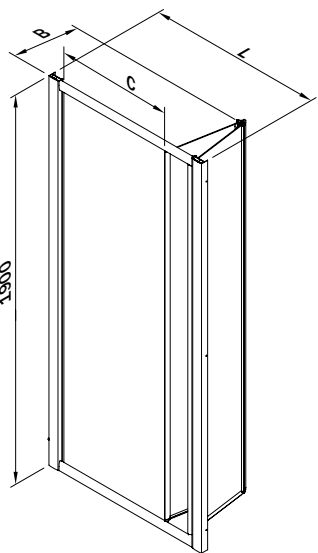

Vetro / Glass / Vidrio / Verre / Glas / Glas

Modelli / Models / Modelos / Modèles / Modellen / Modelle

www.inda.net

 **inda**[®]
bathroom interiors

Le dimensioni sono in mm / Sizes in mm /
Les dimensions sont indiquées en mm /
Las medidas son en mm /
De afmetingen zijn vermeld in mm / Maßangaben in mm

L	B	C	KG	
66 - 74 cm	28,8	36	20	1
76 - 84 cm	34	46	22	1
86 - 94 cm	38,7	56	24	1
96 - 104 cm	43,6	66	26	1

TT	WM	01	30
Larghezza - estensibilità Breadth - extensibility Largeur - extensibilité Composición - extensibilidad Breedte - aanpassingsvermogen Breite - Anpassungsfähigkeit		Cod.	Cod.
L 66 - 74 cm		B3361 0 TT 01 B3361 0 WM 01	B3361 0 TT 30 B3361 0 WM 30
L 76 - 84 cm		B3363 0 TT 01 B3363 0 WM 01	B3363 0 TT 30 B3363 0 WM 30
L 86 - 94 cm		B3365 0 TT 01 B3365 0 WM 01	B3365 0 TT 30 B3365 0 WM 30
L 96 - 104 cm		B3367 0 TT 01 B3367 0 WM 01	B3367 0 TT 30 B3367 0 WM 30

Parete fissa / Fixed panel
Paroi fixe / Pared fija
Vaste wand / Seitenwand

H max 200cm
L min 15cm/max 120cm

Larghezza - estensibilità Breadth - extensibility Largeur - extensibilité Composición - extensibilidad Breedte - aanpassingsvermogen Breite - Anpassungsfähigkeit	cod.	cod.
L1 63 - 67 cm	B3321 0 TT 01 B3321 0 WM 01	B3321 0 TT 30 B3321 0 WM 30
L1 67 - 71 cm	B3322 0 TT 01 B3322 0 WM 01	B3322 0 TT 30 B3322 0 WM 30
L1 73 - 77 cm	B3324 0 TT 01 B3324 0 WM 01	B3324 0 TT 30 B3324 0 WM 30
L1 77 - 81 cm	B3325 0 TT 01 B3325 0 WM 01	B3325 0 TT 30 B3325 0 WM 30
L1 83 - 87 cm	B3327 0 TT 01 B3327 0 WM 01	B3327 0 TT 30 B3327 0 WM 30
L1 87 - 91 cm	B3328 0 TT 01 B3328 0 WM 01	B3328 0 TT 30 B3328 0 WM 30
L1 97 - 101 cm	B3330 0 TT 01 B3330 0 WM 01	B3330 0 TT 30 B3330 0 WM 30