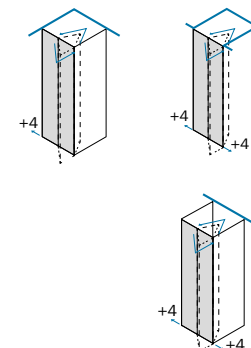

Vetro / Glass / Vidrio / Verre / Glas / Glas

Modelli / Models / Modelos / Modèles / Modellen / Modelle

www.inda.net

 **inda**[®]
bathroom interiors

Le dimensioni sono in mm / Sizes in mm /
Les dimensions sont indiquées en mm /
Las medidas son en mm /
De afmetingen zijn vermeld in mm / Maßangaben in mm

L	B	C	KG	
66 - 74 cm	28,8	36	20	1
76 - 84 cm	34	46	22	1
86 - 94 cm	38,7	56	24	1
96 - 104 cm	43,6	66	26	1

TT	WM	01	30
Larghezza - estensibilità Breadth - extensibility Largeur - extensibilité Composición - extensibilidad Breedte - aanpassingsvermogen Breite - Anpassungsfähigkeit		Cod.	Cod.
L 66 - 74 cm		B3361 0 TT 01 B3361 0 WM 01	B3361 0 TT 30 B3361 0 WM 30
L 76 - 84 cm		B3363 0 TT 01 B3363 0 WM 01	B3363 0 TT 30 B3363 0 WM 30
L 86 - 94 cm		B3365 0 TT 01 B3365 0 WM 01	B3365 0 TT 30 B3365 0 WM 30
L 96 - 104 cm		B3367 0 TT 01 B3367 0 WM 01	B3367 0 TT 30 B3367 0 WM 30

Parete fissa / Fixed panel
Paroi fixe / Pared fija
Vaste wand / Seitenwand

H max 200cm
L min 15cm/max 120cm

Larghezza - estensibilità Breadth - extensibility Largeur - extensibilité Composición - extensibilidad Breedte - aanpassingsvermogen Breite - Anpassungsfähigkeit	cod.	cod.
L1 63 - 67 cm	B3321 0 TT 01 B3321 0 WM 01	B3321 0 TT 30 B3321 0 WM 30
L1 67 - 71 cm	B3322 0 TT 01 B3322 0 WM 01	B3322 0 TT 30 B3322 0 WM 30
L1 73 - 77 cm	B3324 0 TT 01 B3324 0 WM 01	B3324 0 TT 30 B3324 0 WM 30
L1 77 - 81 cm	B3325 0 TT 01 B3325 0 WM 01	B3325 0 TT 30 B3325 0 WM 30
L1 83 - 87 cm	B3327 0 TT 01 B3327 0 WM 01	B3327 0 TT 30 B3327 0 WM 30
L1 87 - 91 cm	B3328 0 TT 01 B3328 0 WM 01	B3328 0 TT 30 B3328 0 WM 30
L1 97 - 101 cm	B3330 0 TT 01 B3330 0 WM 01	B3330 0 TT 30 B3330 0 WM 30