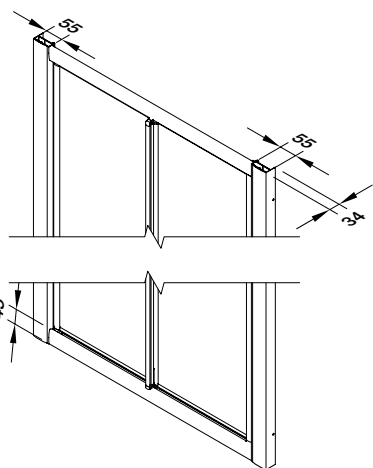

Vetro / Glass / Vidrio / Verre / Glas / Glas

Modelli / Models / Modelos / Modèles / Modellen / Modelle

www.inda.net

 **inda**[®]
bathroom interiors

Le dimensioni sono in mm / Sizes in mm /
Les dimensions sont indiquées en mm /
Las medidas son en mm /
De afmetingen zijn vermeld in mm / Maßangaben in mm

L	B	C	KG	
66 - 74 cm	28,8	36	20	1
76 - 84 cm	34	46	22	1
86 - 94 cm	38,7	56	24	1
96 - 104 cm	43,6	66	26	1

TT	WM	01	30
Larghezza - estensibilità Breadth - extensibility Largeur - extensibilité Composición - extensibilidad Breedte - aanpassingsvermogen Breite - Anpassungsfähigkeit		Cod.	Cod.
L 66 - 74 cm		B3361 0 TT 01 B3361 0 WM 01	B3361 0 TT 30 B3361 0 WM 30
L 76 - 84 cm		B3363 0 TT 01 B3363 0 WM 01	B3363 0 TT 30 B3363 0 WM 30
L 86 - 94 cm		B3365 0 TT 01 B3365 0 WM 01	B3365 0 TT 30 B3365 0 WM 30
L 96 - 104 cm		B3367 0 TT 01 B3367 0 WM 01	B3367 0 TT 30 B3367 0 WM 30

Parete fissa / Fixed panel
Paroi fixe / Pared fija
Vaste wand / Seitenwand

H max 200cm
L min 15cm/max 120cm

Larghezza - estensibilità Breadth - extensibility Largeur - extensibilité Composición - extensibilidad Breedte - aanpassingsvermogen Breite - Anpassungsfähigkeit	cod.	cod.
L1 63 - 67 cm	B3321 0 TT 01 B3321 0 WM 01	B3321 0 TT 30 B3321 0 WM 30
L1 67 - 71 cm	B3322 0 TT 01 B3322 0 WM 01	B3322 0 TT 30 B3322 0 WM 30
L1 73 - 77 cm	B3324 0 TT 01 B3324 0 WM 01	B3324 0 TT 30 B3324 0 WM 30
L1 77 - 81 cm	B3325 0 TT 01 B3325 0 WM 01	B3325 0 TT 30 B3325 0 WM 30
L1 83 - 87 cm	B3327 0 TT 01 B3327 0 WM 01	B3327 0 TT 30 B3327 0 WM 30
L1 87 - 91 cm	B3328 0 TT 01 B3328 0 WM 01	B3328 0 TT 30 B3328 0 WM 30
L1 97 - 101 cm	B3330 0 TT 01 B3330 0 WM 01	B3330 0 TT 30 B3330 0 WM 30