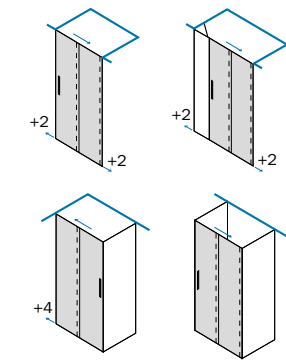

Vetro / Glass / Vidrio / Verre / Glas / Glas

Modelli / Models / Modelos / Modèles / Modellen / Modelle

www.inda.net

inda[®]
bathroom interiors

Le dimensioni sono in mm / Sizes in mm /
 Les dimensions sont indiquées en mm /
 Las medidas son en mm /
 De afmetingen zijn vermeld in mm / Maßangaben in mm

L	A	B	C	KG	
97 - 101 cm	45,5	49,3	40	42,5	2
109 - 113 cm	51,5	55,3	46	45,5	2
117 - 121 cm	55,5	59,3	50	47	2
137 - 141 cm	65,5	69,3	60	52	2
147 - 151 cm	70,5	74,3	65	56	2
157 - 161 cm	80,5	74,3	65	59	2
167 - 171 cm	90,5	74,3	65	63	2
178 - 180 cm	70	99,5	78	72	2

WZ	AA	AN	01	73
Larghezza - estensibilità Breadth - extensibility Largeur - extensibilité Composición - extensibilidad Breedte - aanpassingsvermogen Breite - Anpassungsfähigkeit			cod.	cod.
L 98 - 100 cm			B1830 1 WZ 01 B1830 1 AA 01 B1830 1 AN 01	B1830 1 WZ 73 B1830 1 AA 73 B1830 1 AN 73
L 108 - 110 cm			B1831 1 WZ 01 B1831 1 AA 01 B1831 1 AN 01	B1831 1 WZ 73 B1831 1 AA 73 B1831 1 AN 73
L 118 - 120 cm			B1832 1 WZ 01 B1832 1 AA 01 B1832 1 AN 01	B1832 1 WZ 73 B1832 1 AA 73 B1832 1 AN 73
L 128 - 130 cm			B1834 1 WZ 01 B1834 1 AA 01 B1834 1 AN 01	B1834 1 WZ 73 B1834 1 AA 73 B1834 1 AN 73
L 138 - 140 cm			B1835 1 WZ 01 B1835 1 AA 01 B1835 1 AN 01	B1835 1 WZ 73 B1835 1 AA 73 B1835 1 AN 73
L 158 - 160 cm			B1836 1 WZ 01 B1836 1 AA 01 B1836 1 AN 01	B1836 1 WZ 73 B1836 1 AA 73 B1836 1 AN 73
L 168 - 170 cm			B1837 1 WZ 01 B1837 1 AA 01 B1837 1 AN 01	B1837 1 WZ 73 B1837 1 AA 73 B1837 1 AN 73