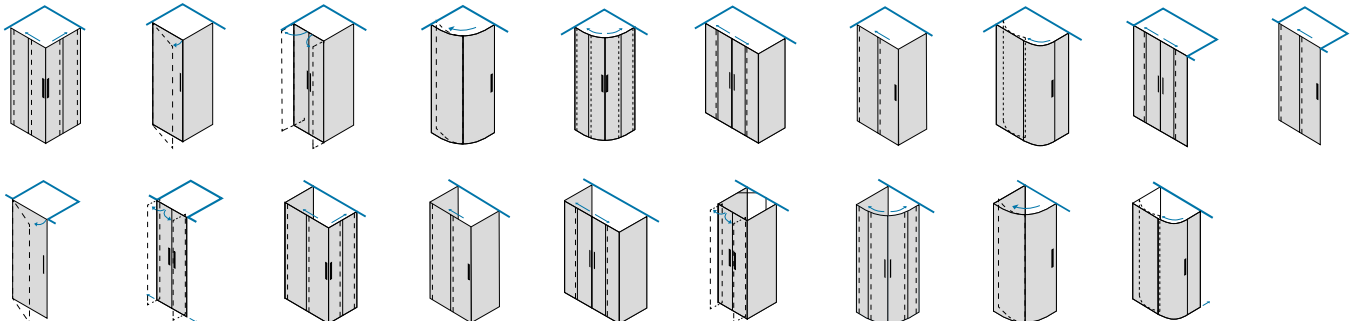

Vetro / Glass / Vidrio / Verre / Glas / Glas

Modelli / Models / Modelos / Modèles / Modellen / Modelle

www.inda.net

inda[®]
bathroom interiors

Le dimensioni sono in mm / Sizes in mm /
 Les dimensions sont indiquées en mm /
 Las medidas son en mm /
 De afmetingen zijn vermeld in mm / Maßangaben in mm

L	A	B	C	KG	
97 - 101 cm	45,5	49,3	40	42,5	2
109 - 113 cm	51,5	55,3	46	45,5	2
117 - 121 cm	55,5	59,3	50	47	2
137 - 141 cm	65,5	69,3	60	52	2
147 - 151 cm	70,5	74,3	65	56	2
157 - 161 cm	80,5	74,3	65	59	2
167 - 171 cm	90,5	74,3	65	63	2
178 - 180 cm	70	99,5	78	72	2

Parete fissa per abbinamenti ad angolo / Fixed panel for corner combinations
 Paroi fixe pour couplages en angle / Panel fijo para combinaciones en ángulo
 Vaste wand voor hoekopstelling / Seitenwand für die Kombination auf einer Ecke

H max 210cm
 L min 20cm/max 130cm

Larghezza - estensibilità Breadth - extensibility Largeur - extensibilité Composición - extensibilidad Breedte - aanpassingsvermogen Breite - Anpassungsfähigkeit	cod.	cod.
L1 67 - 69 cm	B1050 0 WZ 01 B1050 0 AA 01 B1050 0 AN 01	B1050 0 WZ 73 B1050 0 AA 73 B1050 0 AN 73
L1 72 - 74 cm	B1051 0 WZ 01 B1051 0 AA 01 B1051 0 AN 01	B1051 0 WZ 73 B1051 0 AA 73 B1051 0 AN 73
L1 77 - 79 cm	B1052 0 WZ 01 B1052 0 AA 01 B1052 0 AN 01	B1052 0 WZ 73 B1052 0 AA 73 B1052 0 AN 73
L1 82 - 84 cm	B1054 0 WZ 01 B1054 0 AA 01 B1054 0 AN 01	B1054 0 WZ 73 B1054 0 AA 73 B1054 0 AN 73
L1 87 - 89 cm	B1056 0 WZ 01 B1056 0 AA 01 B1056 0 AN 01	B1056 0 WZ 73 B1056 0 AA 73 B1056 0 AN 73