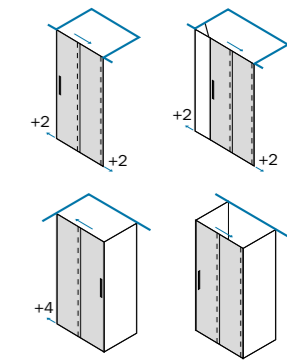

Le dimensioni sono in mm / Sizes in mm /
Les dimensions sont indiquées en mm /
Las medidas son en mm /
De afmetingen zijn vermeld in mm / Maßangaben in mm

Chiusura magnetica. Scorrimento con ruote a cuscinetti a sfera. Maniglia inclusa.
Magnetic closure. Sliding by wheels with ball bearing. Handle included.
Fermeture magnétique. Coulissement avec des roulettes avec roulement à bille. Poignée incluse.
Cierre magnético. Deslizamiento con ruedas por las ruedas. Tirador Incluido.
Magnetische sluiting. Schuifstysteem door middel van wieltjes met ronde kussentjes. Inclusief greep.
Magnetverschluss. Die leicht gleitende Bewegung der Türen ist von den Räder mit Kugellager versichert.
Griff inklusiv.

L	A	B	C	KG	
97 - 101 cm	45,5	49,3	40	42,5	2
109 - 113 cm	51,5	55,3	46	45,5	2
117 - 121 cm	55,5	59,3	50	47	2
137 - 141 cm	65,5	69,3	60	52	2
147 - 151 cm	70,5	74,3	65	56	2
157 - 161 cm	80,5	74,3	65	59	2
167 - 171 cm	90,5	74,3	65	63	2
178 - 180 cm	70	99,5	78	72	2

WZ	AA	AN	01	73
Larghezza - estensibilità Breadth - extensibility Largeur - extensibilité Composición - extensibilidad Breedte - aanpassingsvermogen Breite - Anpassungsfähigkeit			cod.	cod.
L 98 - 100 cm			B1830 1 WZ 01 B1830 1 AA 01 B1830 1 AN 01	B1830 1 WZ 73 B1830 1 AA 73 B1830 1 AN 73
L 108 - 110 cm			B1831 1 WZ 01 B1831 1 AA 01 B1831 1 AN 01	B1831 1 WZ 73 B1831 1 AA 73 B1831 1 AN 73
L 118 - 120 cm			B1832 1 WZ 01 B1832 1 AA 01 B1832 1 AN 01	B1832 1 WZ 73 B1832 1 AA 73 B1832 1 AN 73
L 128 - 130 cm			B1834 1 WZ 01 B1834 1 AA 01 B1834 1 AN 01	B1834 1 WZ 73 B1834 1 AA 73 B1834 1 AN 73
L 138 - 140 cm			B1835 1 WZ 01 B1835 1 AA 01 B1835 1 AN 01	B1835 1 WZ 73 B1835 1 AA 73 B1835 1 AN 73
L 158 - 160 cm			B1836 1 WZ 01 B1836 1 AA 01 B1836 1 AN 01	B1836 1 WZ 73 B1836 1 AA 73 B1836 1 AN 73
L 168 - 170 cm			B1837 1 WZ 01 B1837 1 AA 01 B1837 1 AN 01	B1837 1 WZ 73 B1837 1 AA 73 B1837 1 AN 73