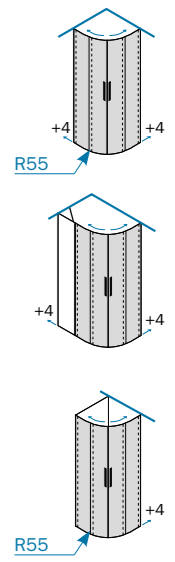

Vetro / Glass / Vidrio / Verre / Glas / Glas

Modelli / Models / Modelos / Modèles / Modellen / Modelle

www.inda.net

inda[®]
bathroom interiors

Le dimensioni sono in mm / Sizes in mm /
 Les dimensions sont indiquées en mm /
 Las medidas son en mm /
 De afmetingen zijn vermeld in mm / Maßangaben in mm

L	A	B	C	KG	
77 - 81 cm	21,5	41,4	41,5	47	2
87 - 91 cm	31,5	41,4	54,5	54	2
97 - 101 cm	41,5	41,4	54,5	61	2

WZ	AA	AN	01	73
Larghezza - estensibilità Breadth - extensibility Largeur - extensibilité Composición - extensibilidad Breedte - aanpassingsvermogen Breite - Anpassungsfähigkeit			cod.	cod.
L 77 - 81 cm			B1872 0 WZ 01 B1872 0 AA 01 B1872 0 AN 01	B1872 0 WZ 73 B1872 0 AA 73 B1872 0 AN 73
L 87 - 91 cm			B1873 0 WZ 01 B1873 0 AA 01 B1873 0 AN 01	B1873 0 WZ 73 B1873 0 AA 73 B1873 0 AN 73
L 97 - 101 cm			B1874 0 WZ 01 B1874 0 AA 01 B1874 0 AN 01	B1874 0 WZ 73 B1874 0 AA 73 B1874 0 AN 73

H max 210cm
 L min 20cm/max 130cm

Larghezza - estensibilità Breadth - extensibility Largeur - extensibilité Composición - extensibilidad Breedte - aanpassingsvermogen Breite - Anpassungsfähigkeit	cod.	cod.
L1 67 - 71 cm	B1050 0 WZ 01 B1050 0 AA 01 B1050 0 AN 01	B1050 0 WZ 73 B1050 0 AA 73 B1050 0 AN 73
L1 72 - 76 cm	B1051 0 WZ 01 B1051 0 AA 01 B1051 0 AN 01	B1051 0 WZ 73 B1051 0 AA 73 B1051 0 AN 73
L1 77 - 81 cm	B1052 0 WZ 01 B1052 0 AA 01 B1052 0 AN 01	B1052 0 WZ 73 B1052 0 AA 73 B1052 0 AN 73
L1 87 - 91 cm	B1054 0 WZ 01 B1054 0 AA 01 B1054 0 AN 01	B1054 0 WZ 73 B1054 0 AA 73 B1054 0 AN 73
L1 97 - 101 cm	B1056 0 WZ 01 B1056 0 AA 01 B1056 0 AN 01	B1056 0 WZ 73 B1056 0 AA 73 B1056 0 AN 73

PRAIA

Le dimensioni sono in mm / Sizes in mm /
Les dimensions sont indiquées en mm /
Las medidas son en mm /
De afmetingen zijn vermeld in mm / Maßangaben in mm