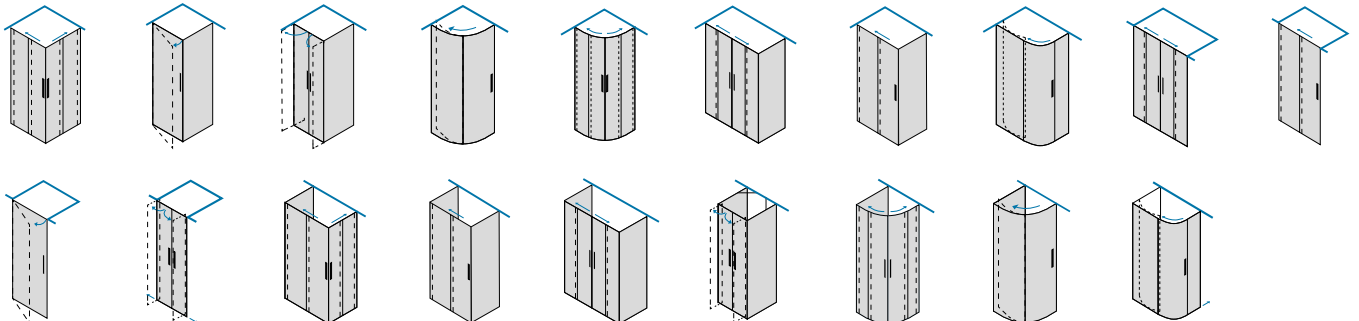

Vetro / Glass / Vidrio / Verre / Glas / Glas

Modelli / Models / Modelos / Modèles / Modellen / Modelle

www.inda.net

inda[®]
bathroom interiors

Le dimensioni sono in mm / Sizes in mm /
 Les dimensions sont indiquées en mm /
 Las medidas son en mm /
 De afmetingen zijn vermeld in mm / Maßangaben in mm

L	A	B	C	KG	
77 - 81 cm	21,5	41,4	41,5	47	2
87 - 91 cm	31,5	41,4	54,5	54	2
97 - 101 cm	41,5	41,4	54,5	61	2

WZ	AA	AN	01	73
Larghezza - estensibilità Breadth - extensibility Largeur - extensibilité Composición - extensibilidad Breedte - aanpassingsvermogen Breite - Anpassungsfähigkeit			cod.	cod.
L 77 - 81 cm			B1872 0 WZ 01 B1872 0 AA 01 B1872 0 AN 01	B1872 0 WZ 73 B1872 0 AA 73 B1872 0 AN 73
L 87 - 91 cm			B1873 0 WZ 01 B1873 0 AA 01 B1873 0 AN 01	B1873 0 WZ 73 B1873 0 AA 73 B1873 0 AN 73
L 97 - 101 cm			B1874 0 WZ 01 B1874 0 AA 01 B1874 0 AN 01	B1874 0 WZ 73 B1874 0 AA 73 B1874 0 AN 73

Parete fissa per abbinamenti ad angolo / Fixed panel for corner combinations
 Paroi fixe pour couplages en angle / Panel fijo para combinaciones en ángulo
 Vaste wand voor hoekopstelling / Seitenwand für die Kombination auf einer Ecke

H max 210cm
 L min 20cm/max 130cm

Larghezza - estensibilità Breadth - extensibility Largeur - extensibilité Composición - extensibilidad Breedte - aanpassingsvermogen Breite - Anpassungsfähigkeit	cod.	cod.
L1 67 - 71 cm	B1050 0 WZ 01 B1050 0 AA 01 B1050 0 AN 01	B1050 0 WZ 73 B1050 0 AA 73 B1050 0 AN 73
L1 72 - 76 cm	B1051 0 WZ 01 B1051 0 AA 01 B1051 0 AN 01	B1051 0 WZ 73 B1051 0 AA 73 B1051 0 AN 73
L1 77 - 81 cm	B1052 0 WZ 01 B1052 0 AA 01 B1052 0 AN 01	B1052 0 WZ 73 B1052 0 AA 73 B1052 0 AN 73
L1 87 - 91 cm	B1054 0 WZ 01 B1054 0 AA 01 B1054 0 AN 01	B1054 0 WZ 73 B1054 0 AA 73 B1054 0 AN 73
L1 97 - 101 cm	B1056 0 WZ 01 B1056 0 AA 01 B1056 0 AN 01	B1056 0 WZ 73 B1056 0 AA 73 B1056 0 AN 73