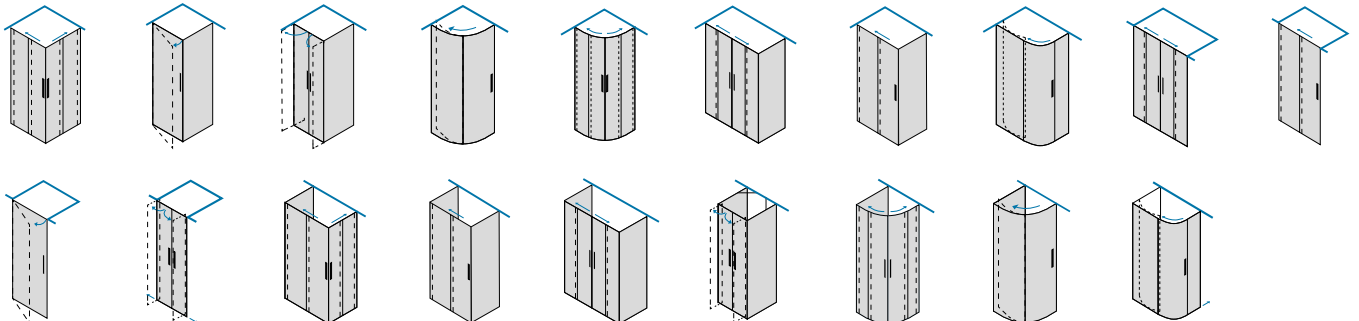

## Modelli / Models / Modelos / Modèles / Modellen / Modelle

www.inda.net

**inda**<sup>®</sup>  
bathroom interiors

Chiusura magnetica. Scorrimento con ruote a cuscinetti a sfera. Maniglia inclusa.  
 Magnetic closure. Sliding by wheels with ball bearing. Handle included.  
 Fermeture magnétique. Coulissement avec des roulettes avec roulement à bille. Poignée incluse.  
 Cierre magnético. Deslizamiento con ruedas por las ruedas. Tirador Incluido.  
 Magnetische sluiting. Schuifstelsysteem door middel van wieltjes met ronde kussentjes. Inclusief greep.  
 Magnetverschluss. Die leicht gleitende Bewegung der Türen ist von den Räder mit Kugellager versichert.  
 Griff inklusiv.

L	A	B	C	KG	
137 - 141 cm	35,5	34,3	52	53	2
157 - 161 cm	40,5	39,3	62	58	2
177 - 181 cm	45,5	44,3	72	62	2

Le dimensioni sono in mm / Sizes in mm /  
 Les dimensions sont indiquées en mm /  
 Las medidas son en mm /  
 De afmetingen zijn vermeld in mm / Maßangaben in mm

WZ AA AN	01	73
Larghezza - estensibilità Breadth - extensibility Largeur - extensibilité Composición - extensibilidad Breedte - aanpassingsvermogen Breite - Anpassungsfähigkeit	cod.	cod.
<b>L 98 - 100 cm</b>	B1834 2 WZ 01 B1834 2 AA 01 B1834 2 AN 01	B1834 2 WZ 73 B1834 2 AA 73 B1834 2 AN 73
<b>L 108 - 110 cm</b>	B1836 2 WZ 01 B1836 2 AA 01 B1836 2 AN 01	B1836 2 WZ 73 B1836 2 AA 73 B1836 2 AN 73
<b>L 118 - 120 cm</b>	B1838 2 WZ 01 B1838 2 AA 01 B1838 2 AN 01	B1838 2 WZ 73 B1838 2 AA 73 B1838 2 AN 73