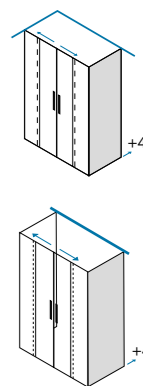

L	A	B	C	KG	
137 - 141 cm	35,5	34,3	52	53	2
157 - 161 cm	40,5	39,3	62	58	2
177 - 181 cm	45,5	44,3	72	62	2

Le dimensioni sono in mm / Sizes in mm /  
 Les dimensions sont indiquées en mm /  
 Las medidas son en mm /  
 De afmetingen zijn vermeld in mm / Maßangaben in mm

WZ AA AN	01	73
Larghezza - estensibilità Breadth - extensibility Largeur - extensibilité Composición - extensibilidad Breedte - aanpassingsvermogen Breite - Anpassungsfähigkeit	cod.	cod.
<b>L 98 - 100 cm</b>	B1834 2 WZ 01 B1834 2 AA 01 B1834 2 AN 01	B1834 2 WZ 73 B1834 2 AA 73 B1834 2 AN 73
<b>L 108 - 110 cm</b>	B1836 2 WZ 01 B1836 2 AA 01 B1836 2 AN 01	B1836 2 WZ 73 B1836 2 AA 73 B1836 2 AN 73
<b>L 118 - 120 cm</b>	B1838 2 WZ 01 B1838 2 AA 01 B1838 2 AN 01	B1838 2 WZ 73 B1838 2 AA 73 B1838 2 AN 73

Parete fissa per abbinamenti ad angolo / Fixed panel for corner combinations  
 Paroi fixe pour couplages en angle / Panel fijo para combinaciones en ángulo  
 Vaste wand voor hoekopstelling / Seitenwand für die Kombination auf einer Ecke

H max 210cm  
 L min 20cm/max 130cm

Larghezza - estensibilità Breadth - extensibility Largeur - extensibilité Composición - extensibilidad Breedte - aanpassingsvermogen Breite - Anpassungsfähigkeit	cod.	cod.
<b>L1 67 - 69 cm</b>	B1050 0 WZ 01 B1050 0 AA 01 B1050 0 AN 01	B1050 0 WZ 73 B1050 0 AA 73 B1050 0 AN 73
<b>L1 72 - 74 cm</b>	B1051 0 WZ 01 B1051 0 AA 01 B1051 0 AN 01	B1051 0 WZ 73 B1051 0 AA 73 B1051 0 AN 73
<b>L1 77 - 79 cm</b>	B1052 0 WZ 01 B1052 0 AA 01 B1052 0 AN 01	B1052 0 WZ 73 B1052 0 AA 73 B1052 0 AN 73
<b>L1 82 - 84 cm</b>	B1054 0 WZ 01 B1054 0 AA 01 B1054 0 AN 01	B1054 0 WZ 73 B1054 0 AA 73 B1054 0 AN 73
<b>L1 87 - 89 cm</b>	B1056 0 WZ 01 B1056 0 AA 01 B1056 0 AN 01	B1056 0 WZ 73 B1056 0 AA 73 B1056 0 AN 73