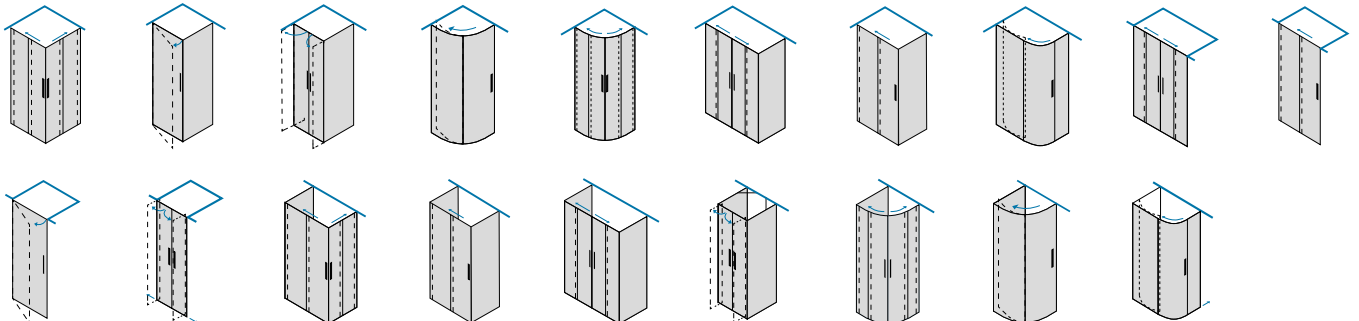

## Modelli / Models / Modelos / Modèles / Modellen / Modelle

www.inda.net

**inda**<sup>®</sup>  
bathroom interiors

Le dimensioni sono in mm / Sizes in mm /  
 Les dimensions sont indiquées en mm /  
 Las medidas son en mm /  
 De afmetingen zijn vermeld in mm / Maßangaben in mm

L	A	B	C	KG	
77 - 81 cm	30	52	43	47	2
87 - 91 cm	35	52	47	54	2
97 - 101 cm	40	52	47	61	2

WZ	AA	AN	01	73
Larghezza - estensibilità Breadth - extensibility Largeur - extensibilité Composición - extensibilidad Breedte - aanpassingsvermogen Breite - Anpassungsfähigkeit			cod.	cod.
<b>L 87 - 91 cm</b>			B1875 0 WZ 01 B1875 0 AA 01 B1875 0 AN 01	B1875 0 WZ 73 B1875 0 AA 73 B1875 0 AN 73
<b>L 92 - 96 cm</b>			B1876 0 WZ 01 B1876 0 AA 01 B1876 0 AN 01	B1876 0 WZ 73 B1876 0 AA 73 B1876 0 AN 73
<b>L 97 - 101 cm</b>			B1877 0 WZ 01 B1877 0 AA 01 B1877 0 AN 01	B1877 0 WZ 73 B1877 0 AA 73 B1877 0 AN 73