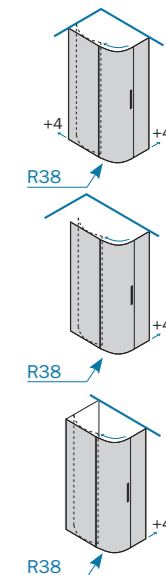

## Modelli / Models / Modelos / Modèles / Modellen / Modelle

www.inda.net

**inda**<sup>®</sup>  
bathroom interiors

Le dimensioni sono in mm / Sizes in mm /  
 Les dimensions sont indiquées en mm /  
 Las medidas son en mm /  
 De afmetingen zijn vermeld in mm / Maßangaben in mm

L	A	B	C	KG	
77 - 81 cm	30	52	43	47	2
87 - 91 cm	35	52	47	54	2
97 - 101 cm	40	52	47	61	2

WZ	AA	AN	01	73
Larghezza - estensibilità Breadth - extensibility Largeur - extensibilité Composición - extensibilidad Breedte - aanpassingsvermogen Breite - Anpassungsfähigkeit			cod.	cod.
<b>L 87 - 91 cm</b>			B1875 0 WZ 01 B1875 0 AA 01 B1875 0 AN 01	B1875 0 WZ 73 B1875 0 AA 73 B1875 0 AN 73
<b>L 92 - 96 cm</b>			B1876 0 WZ 01 B1876 0 AA 01 B1876 0 AN 01	B1876 0 WZ 73 B1876 0 AA 73 B1876 0 AN 73
<b>L 97 - 101 cm</b>			B1877 0 WZ 01 B1877 0 AA 01 B1877 0 AN 01	B1877 0 WZ 73 B1877 0 AA 73 B1877 0 AN 73

H max 210cm  
 L min 20cm/max 130cm

Larghezza - estensibilità Breadth - extensibility Largeur - extensibilité Composición - extensibilidad Breedte - aanpassingsvermogen Breite - Anpassungsfähigkeit	cod.	cod.
<b>L1 67 - 71 cm</b>	B1050 0 WZ 01 B1050 0 AA 01 B1050 0 AN 01	B1050 0 WZ 73 B1050 0 AA 73 B1050 0 AN 73
<b>L1 72 - 76 cm</b>	B1051 0 WZ 01 B1051 0 AA 01 B1051 0 AN 01	B1051 0 WZ 73 B1051 0 AA 73 B1051 0 AN 73
<b>L1 77 - 81 cm</b>	B1052 0 WZ 01 B1052 0 AA 01 B1052 0 AN 01	B1052 0 WZ 73 B1052 0 AA 73 B1052 0 AN 73
<b>L1 87 - 91 cm</b>	B1054 0 WZ 01 B1054 0 AA 01 B1054 0 AN 01	B1054 0 WZ 73 B1054 0 AA 73 B1054 0 AN 73
<b>L1 97 - 101 cm</b>	B1056 0 WZ 01 B1056 0 AA 01 B1056 0 AN 01	B1056 0 WZ 73 B1056 0 AA 73 B1056 0 AN 73