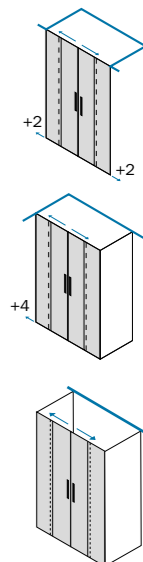

Le dimensioni sono in mm / Sizes in mm /
 Les dimensions sont indiquées en mm /
 Las medidas son en mm /
 De afmetingen zijn vermeld in mm / Maßangaben in mm

L	A	B	C	KG	
137 - 141 cm	35,5	34,3	52	53	2
157 - 161 cm	40,5	39,3	62	58	2
177 - 181 cm	45,5	44,3	72	62	2

WZ	AA	AN	01	73
Larghezza - estensibilità Breadth - extensibility Largeur - extensibilité Composición - extensibilidad Breedte - aanpassingsvermogen Breite - Anpassungsfähigkeit			cod.	cod.
L 98 - 100 cm			B1834 2 WZ 01 B1834 2 AA 01 B1834 2 AN 01	B1834 2 WZ 73 B1834 2 AA 73 B1834 2 AN 73
L 108 - 110 cm			B1836 2 WZ 01 B1836 2 AA 01 B1836 2 AN 01	B1836 2 WZ 73 B1836 2 AA 73 B1836 2 AN 73
L 118 - 120 cm			B1838 2 WZ 01 B1838 2 AA 01 B1838 2 AN 01	B1838 2 WZ 73 B1838 2 AA 73 B1838 2 AN 73

Parete fissa per abbinamenti ad angolo / Fixed panel for corner combinations
 Paroi fixe pour couplages en angle / Panel fijo para combinaciones en ángulo
 Vaste wand voor hoekopstelling / Seitenwand für die Kombination auf einer Ecke

H max 210cm
 L min 20cm/max 130cm

Larghezza - estensibilità Breadth - extensibility Largeur - extensibilité Composición - extensibilidad Breedte - aanpassingsvermogen Breite - Anpassungsfähigkeit	cod.	cod.
L1 67 - 69 cm	B1050 0 WZ 01 B1050 0 AA 01 B1050 0 AN 01	B1050 0 WZ 73 B1050 0 AA 73 B1050 0 AN 73
L1 72 - 74 cm	B1051 0 WZ 01 B1051 0 AA 01 B1051 0 AN 01	B1051 0 WZ 73 B1051 0 AA 73 B1051 0 AN 73
L1 77 - 79 cm	B1052 0 WZ 01 B1052 0 AA 01 B1052 0 AN 01	B1052 0 WZ 73 B1052 0 AA 73 B1052 0 AN 73
L1 82 - 84 cm	B1054 0 WZ 01 B1054 0 AA 01 B1054 0 AN 01	B1054 0 WZ 73 B1054 0 AA 73 B1054 0 AN 73
L1 87 - 89 cm	B1056 0 WZ 01 B1056 0 AA 01 B1056 0 AN 01	B1056 0 WZ 73 B1056 0 AA 73 B1056 0 AN 73