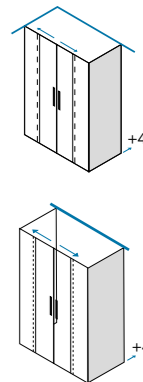

Le dimensioni sono in mm / Sizes in mm /
 Les dimensions sont indiquées en mm /
 Las medidas son en mm /
 De afmetingen zijn vermeld in mm / Maßangaben in mm

L	A	B	C	KG	
137 - 141 cm	35,5	34,3	52	53	2
157 - 161 cm	40,5	39,3	62	58	2
177 - 181 cm	45,5	44,3	72	62	2

WZ	AA	AN	01	73
Larghezza - estensibilità Breadth - extensibility Largeur - extensibilité Composición - extensibilidad Breedte - aanpassingsvermogen Breite - Anpassungsfähigkeit			cod.	cod.
L 98 - 100 cm			B1834 2 WZ 01 B1834 2 AA 01 B1834 2 AN 01	B1834 2 WZ 73 B1834 2 AA 73 B1834 2 AN 73
L 108 - 110 cm			B1836 2 WZ 01 B1836 2 AA 01 B1836 2 AN 01	B1836 2 WZ 73 B1836 2 AA 73 B1836 2 AN 73
L 118 - 120 cm			B1838 2 WZ 01 B1838 2 AA 01 B1838 2 AN 01	B1838 2 WZ 73 B1838 2 AA 73 B1838 2 AN 73

Parete fissa per abbinamenti ad angolo / Fixed panel for corner combinations
 Paroi fixe pour couplages en angle / Panel fijo para combinaciones en ángulo
 Vaste wand voor hoekopstelling / Seitenwand für die Kombination auf einer Ecke

H max 210cm
 L min 20cm/max 130cm

Larghezza - estensibilità Breadth - extensibility Largeur - extensibilité Composición - extensibilidad Breedte - aanpassingsvermogen Breite - Anpassungsfähigkeit	cod.	cod.
L1 67 - 69 cm	B1050 0 WZ 01 B1050 0 AA 01 B1050 0 AN 01	B1050 0 WZ 73 B1050 0 AA 73 B1050 0 AN 73
L1 72 - 74 cm	B1051 0 WZ 01 B1051 0 AA 01 B1051 0 AN 01	B1051 0 WZ 73 B1051 0 AA 73 B1051 0 AN 73
L1 77 - 79 cm	B1052 0 WZ 01 B1052 0 AA 01 B1052 0 AN 01	B1052 0 WZ 73 B1052 0 AA 73 B1052 0 AN 73
L1 82 - 84 cm	B1054 0 WZ 01 B1054 0 AA 01 B1054 0 AN 01	B1054 0 WZ 73 B1054 0 AA 73 B1054 0 AN 73
L1 87 - 89 cm	B1056 0 WZ 01 B1056 0 AA 01 B1056 0 AN 01	B1056 0 WZ 73 B1056 0 AA 73 B1056 0 AN 73