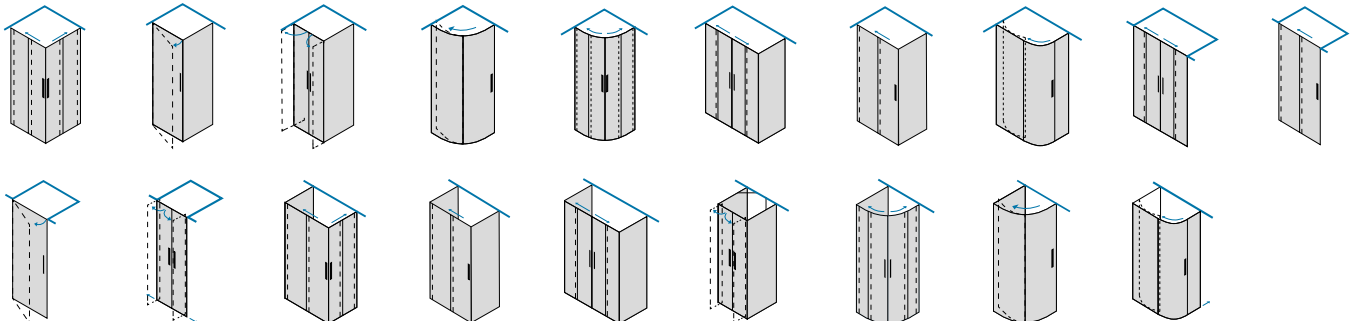

Vetro / Glass / Vidrio / Verre / Glas / Glas

Modelli / Models / Modelos / Modèles / Modellen / Modelle

www.inda.net

inda[®]
bathroom interiors

Chiusura magnetica. Scorrimento con ruote a cuscinetti a sfera. Maniglia inclusa.
 Magnetic closure. Sliding by wheels with ball bearing. Handle included.
 Fermeture magnétique. Coulissement avec des roulettes avec roulement à bille. Poignée incluse.
 Cierre magnético. Deslizamiento con ruedas por las ruedas. Tirador Incluido.
 Magnetische sluiting. Schuifstysteem door middel van wieltjes met ronde kussentjes. Inclusief greep.
 Magnetverschluss. Die leicht gleitende Bewegung der Türen ist von den Räder mit Kugellager versichert.
 Griff inklusiv.

Le dimensioni sono in mm / Sizes in mm /
 Les dimensions sont indiquées en mm /
 Las medidas son en mm /
 De afmetingen zijn vermeld in mm / Maßangaben in mm

L	A	B	C	KG	
137 - 141 cm	35,5	34,3	52	53	2
157 - 161 cm	40,5	39,3	62	58	2
177 - 181 cm	45,5	44,3	72	62	2

WZ	AA	AN	01	73
Larghezza - estensibilità Breadth - extensibility Largeur - extensibilité Composición - extensibilidad Breedte - aanpassingsvermogen Breite - Anpassungsfähigkeit			cod.	cod.
L 98 - 100 cm			B1834 2 WZ 01 B1834 2 AA 01 B1834 2 AN 01	B1834 2 WZ 73 B1834 2 AA 73 B1834 2 AN 73
L 108 - 110 cm			B1836 2 WZ 01 B1836 2 AA 01 B1836 2 AN 01	B1836 2 WZ 73 B1836 2 AA 73 B1836 2 AN 73
L 118 - 120 cm			B1838 2 WZ 01 B1838 2 AA 01 B1838 2 AN 01	B1838 2 WZ 73 B1838 2 AA 73 B1838 2 AN 73

Parete fissa per abbinamenti ad angolo / Fixed panel for corner combinations
 Paroi fixe pour couplages en angle / Panel fijo para combinaciones en ángulo
 Vaste wand voor hoekopstelling / Seitenwand für die Kombination auf einer Ecke