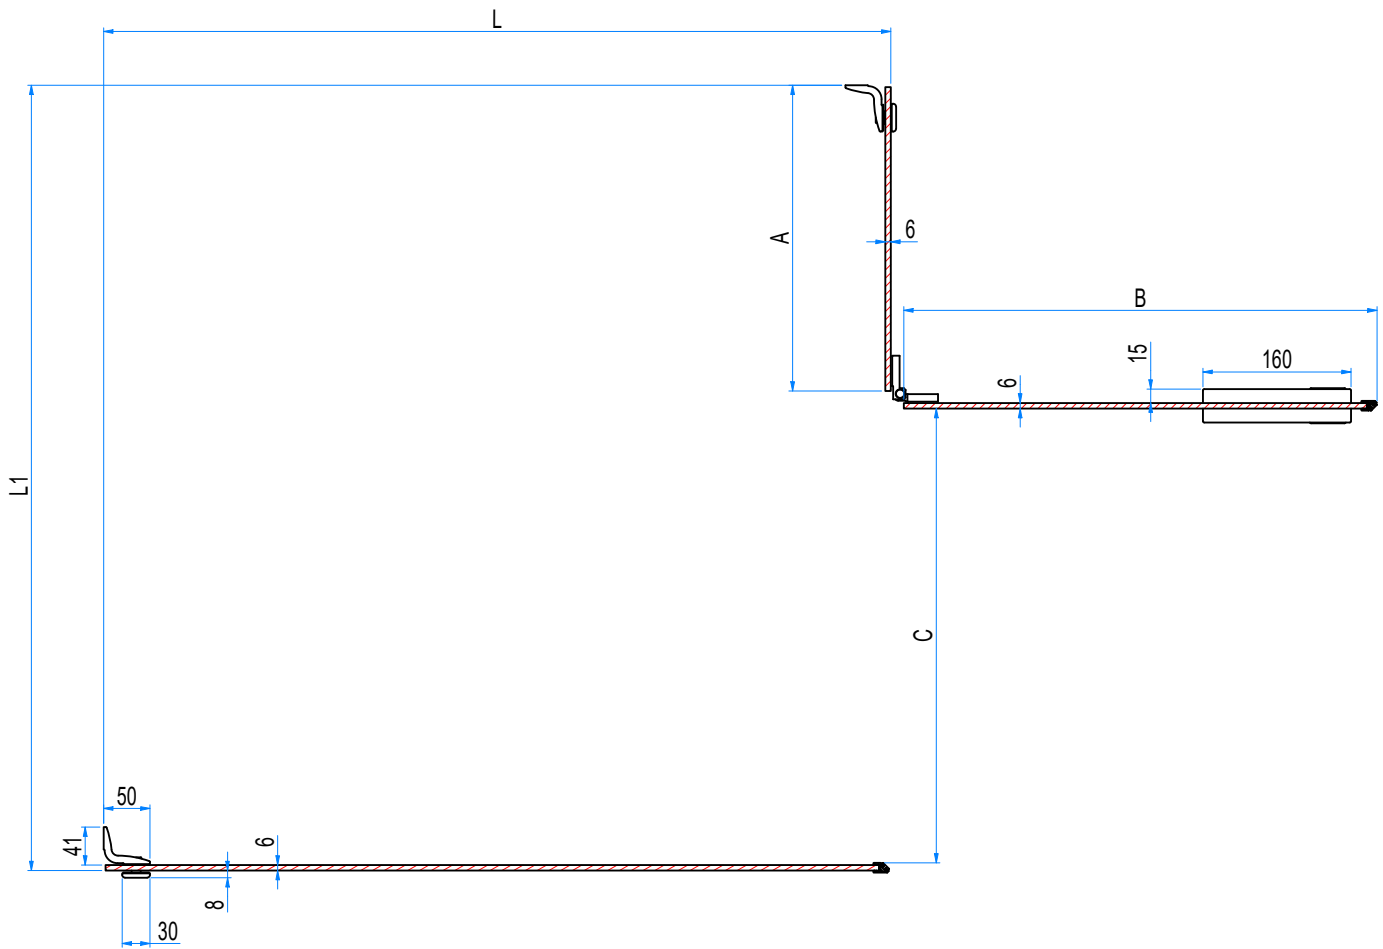

Le dimensioni sono in mm / Sizes in mm /
Les dimensions sont indiquées en mm /
Las medidas son en mm /
De afmetingen zijn vermeld in mm / Maßangaben in mm