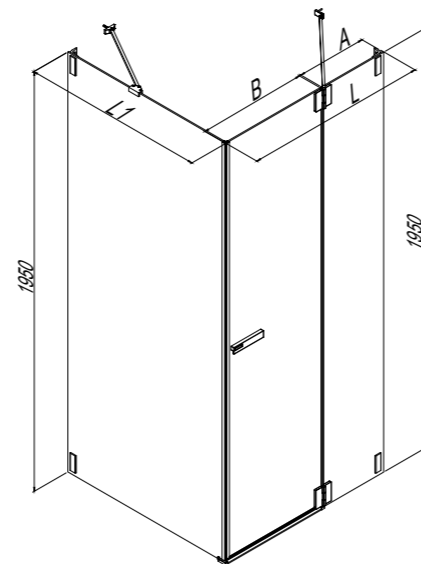

Parete fissa destra / Right fixed panel  
 Paroi fixe droite / Pared fija derecha  
 Rechter vaste wand / Rechte Seitenwand

H min 100cm/max 217cm  
 L min 20cm/max 140cm

Larghezza - estensibilità Breadth - extensibility Largeur - extensibilité Composición - extensibilidad Breedte - aanpassingsvermogen Breite - Anpassungsfähigkeit	cod.		cod.	
<b>L1 29 - 66,4 cm</b>	B145X D AN 01 B145X D AC 01 B145X D WM 01 B145X D BM 01		B145X D AN 14 B145X D AC 14 B145X D WM 14 B145X D BM 14	
<b>L1 66,5 - 96,4 cm</b>	B145Y D AN 01 B145Y D AC 01 B145Y D WM 01 B145Y D BM 01		B145Y D AN 14 B145Y D AC 14 B145Y D WM 14 B145Y D BM 14	
<b>L1 96,5 - 140 cm</b>	B145Z D AN 01 B145Z D AC 01 B145Z D WM 01 B145Z D BM 01		B145Z D AN 14 B145Z D AC 14 B145Z D WM 14 B145Z D BM 14	

Le dimensioni sono in mm / Sizes in mm /  
 Les dimensions sont indiquées en mm /  
 Las medidas son en mm /  
 De afmetingen zijn vermeld in mm / Maßangaben in mm

Chiusura magnetica. Guarnizione inferiore. Maniglia inclusa.  
 Magnetic closure. Bottom strip. Handle included.  
 Fermeture magnétique. Joint inférieur. Poignée incluse.  
 Cierre magnético. Junta inferior. Tirador incluido.  
 Magnetische sluiting. Onderstrip. Inclusief greep.  
 Magnetverschluss. Untere Dichtung. Griff inklusiv.