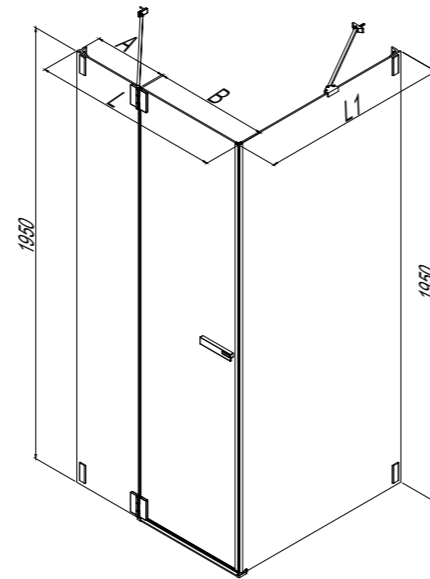

## Modelli / Models / Modelos / Modèles / Modellen / Modelle

www.inda.net

 **inda**<sup>®</sup>  
bathroom interiors

Le dimensioni sono in mm / Sizes in mm /  
 Les dimensions sont indiquées en mm /  
 Las medidas son en mm /  
 De afmetingen zijn vermeld in mm / Maßangaben in mm

Parete fissa destra / Right fixed panel  
 Paroi fixe droite / Pared fija derecha  
 Rechter vaste wand / Rechte Seitenwand

H min 100cm/max 217cm  
 L min 20cm/max 140cm

Larghezza - estensibilità Breadth - extensibility Largeur - extensibilité Composición - extensibilidad Breedte - aanpassingsvermogen Breite - Anpassungsfähigkeit	cod.		cod.	
<b>L1 29 - 66,4 cm</b>	B145X D AN 01 B145X D AC 01 B145X D WM 01 B145X D BM 01		B145X D AN 14 B145X D AC 14 B145X D WM 14 B145X D BM 14	
<b>L1 66,5 - 96,4 cm</b>	B145Y D AN 01 B145Y D AC 01 B145Y D WM 01 B145Y D BM 01		B145Y D AN 14 B145Y D AC 14 B145Y D WM 14 B145Y D BM 14	
<b>L1 96,5 - 140 cm</b>	B145Z D AN 01 B145Z D AC 01 B145Z D WM 01 B145Z D BM 01		B145Z D AN 14 B145Z D AC 14 B145Z D WM 14 B145Z D BM 14	