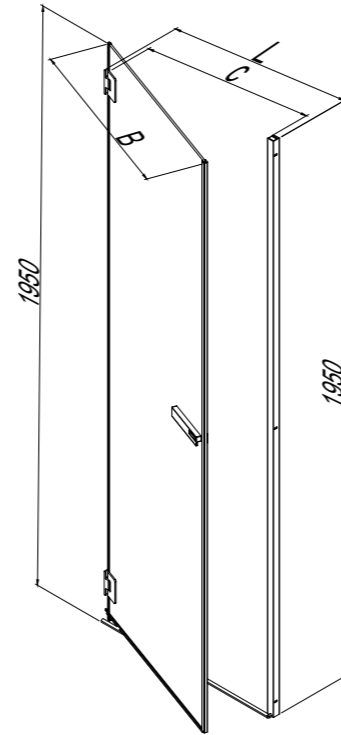

Modelli / Models / Modelos / Modèles / Modellen / Modelle

www.inda.net

 **inda**[®]
bathroom interiors

Chiusura magnetica. Guarnizione inferiore. Maniglia inclusa.
 Magnetic closure. Bottom strip. Handle included.
 Fermeture magnétique. Joint inférieur. Poignée incluse.
 Cierre magnético. Junta inferior. Tirador incluido.
 Magnetische sluiting. Onderstrip. Inclusief greep.
 Magnetverschluss. Untere Dichtung. Griff inklusiv.

Le dimensioni sono in mm / Sizes in mm /
 Les dimensions sont indiquées en mm /
 Las medidas son en mm /
 De afmetingen zijn vermeld in mm / Maßangaben in mm

L	B	C	KG	
66 - 79,9 cm	62	60	26,5 - 30	1
80 - 100 cm	76	74	31 - 36	1

	AN	AC	WM	BM	01	14	80	
Larghezza - estensibilità Breadth - extensibility Largeur - extensibilité Composición - extensibilidad Breedte - aanpassingsvermogen Breite - Anpassungsfähigkeit	cod.		cod.		cod.		cod.	
L 66 - 79,9 cm	B142X S AN 01		B142X S AN 14		B142X S AN 80			
	B142X S AC 01		B142X S AC 14		B142X S AC 80			
	B142X S WM 01		B142X S WM 14		B142X S WM 80			
L 80 - 100 cm	B142Y S AN 01		B142Y S AN 14		B142Y S AN 80			
	B142Y S AC 01		B142Y S AC 14		B142Y S AC 80			
	B142Y S WM 01		B142Y S WM 14		B142Y S WM 80			
	B142Y S BM 01		B142Y S BM 14		B142Y S BM 80			

Porta a battente destra per nicchia / Right pivot door for niche
 Porte battante droite pour niche / Puerta batiente derecha para nicho
 Rechter draaideur voor nis / Rechte Drehtür für Nische

	AN	AC	WM	BM	01	14	80	
Larghezza - estensibilità Breadth - extensibility Largeur - extensibilité Composición - extensibilidad Breedte - aanpassingsvermogen Breite - Anpassungsfähigkeit	cod.		cod.		cod.		cod.	
L 66 - 79,9 cm	B142X D AN 01		B142XD AN 14		B142X D AN 80			
	B142X D AC 01		B142X D AC 14		B142X D AC 80			
	B142X D WM 01		B142X D WM 14		B142X D WM 80			
L 80 - 100 cm	B142Y D AN 01		B142Y D AN 14		B142Y D AN 80			
	B142Y D AC 01		B142Y D AC 14		B142Y D AC 80			
	B142Y D WM 01		B142Y D WM 14		B142Y D WM 80			
	B142Y D BM 01		B142Y D BM 14		B142Y D BM 80			