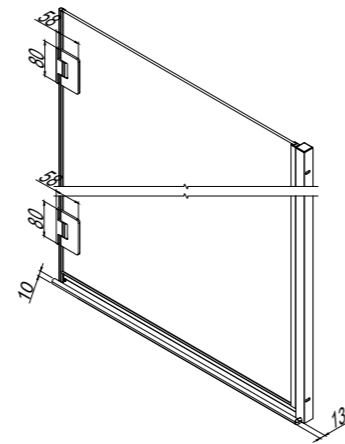

Modelli / Models / Modelos / Modèles / Modellen / Modelle

www.inda.net

 **inda**[®]
bathroom interiors

Chiusura magnetica. Guarnizione inferiore. Maniglia inclusa.
 Magnetic closure. Bottom strip. Handle included.
 Fermeture magnétique. Joint inférieur. Poignée incluse.
 Cierre magnético. Junta inferior. Tirador incluido.
 Magnetische sluiting. Onderstrip. Inclusief greep.
 Magnetverschluss. Untere Dichtung. Griff inklusiv.

Le dimensioni sono in mm / Sizes in mm /
 Les dimensions sont indiquées en mm /
 Las medidas son en mm /
 De afmetingen zijn vermeld in mm / Maßangaben in mm

L	B	C	KG	
66 - 79,9 cm	62	60	26,5 - 30	1
80 - 100 cm	76	74	31 - 36	1

	AN	AC	WM	BM	01	14	80	
Larghezza - estensibilità Breadth - extensibility Largeur - extensibilité Composición - extensibilidad Breedte - aanpassingsvermogen Breite - Anpassungsfähigkeit	cod.		cod.		cod.		cod.	
L 66 - 79,9 cm	B142X S AN 01		B142X S AN 14		B142X S AN 80			
	B142X S AC 01		B142X S AC 14		B142X S AC 80			
	B142X S WM 01		B142X S WM 14		B142X S WM 80			
L 80 - 100 cm	B142Y S AN 01		B142Y S AN 14		B142Y S AN 80			
	B142Y S AC 01		B142Y S AC 14		B142Y S AC 80			
	B142Y S WM 01		B142Y S WM 14		B142Y S WM 80			
	B142Y S BM 01		B142Y S BM 14		B142Y S BM 80			

Porta a battente destra per nicchia / Right pivot door for niche
 Porte battante droite pour niche / Puerta batiente derecha para nicho
 Rechter draaideur voor nis / Rechte Drehtür für Nische

	AN	AC	WM	BM	01	14	80	
Larghezza - estensibilità Breadth - extensibility Largeur - extensibilité Composición - extensibilidad Breedte - aanpassingsvermogen Breite - Anpassungsfähigkeit	cod.		cod.		cod.		cod.	
L 66 - 79,9 cm	B142X D AN 01		B142XD AN 14		B142X D AN 80			
	B142X D AC 01		B142X D AC 14		B142X D AC 80			
	B142X D WM 01		B142X D WM 14		B142X D WM 80			
L 80 - 100 cm	B142Y D AN 01		B142Y D AN 14		B142Y D AN 80			
	B142Y D AC 01		B142Y D AC 14		B142Y D AC 80			
	B142Y D WM 01		B142Y D WM 14		B142Y D WM 80			
	B142Y D BM 01		B142Y D BM 14		B142Y D BM 80			