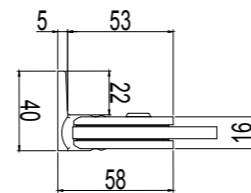

Modelli / Models / Modelos / Modèles / Modellen / Modelle

www.inda.net

 **inda**[®]
bathroom interiors

Chiusura magnetica. Guarnizione inferiore. Maniglia inclusa.
 Magnetic closure. Bottom strip. Handle included.
 Fermeture magnétique. Joint inférieur. Poignée incluse.
 Cierre magnético. Junta inferior. Tirador incluido.
 Magnetische sluiting. Onderstrip. Inclusief greep.
 Magnetverschluss. Untere Dichtung. Griff inklusiv.

Le dimensioni sono in mm / Sizes in mm /
 Les dimensions sont indiquées en mm /
 Las medidas son en mm /
 De afmetingen zijn vermeld in mm / Maßangaben in mm

L	B	C	KG	
66 - 79,9 cm	62	60	26,5 - 30	1
80 - 100 cm	76	74	31 - 36	1

	AN	AC	WM	BM	01	14	80	
Larghezza - estensibilità Breadth - extensibility Largeur - extensibilité Composición - extensibilidad Breedte - aanpassingsvermogen Breite - Anpassungsfähigkeit	cod.		cod.		cod.		cod.	
L 66 - 79,9 cm	B142X S AN 01		B142X S AN 14		B142X S AN 80			
	B142X S AC 01		B142X S AC 14		B142X S AC 80			
	B142X S WM 01		B142X S WM 14		B142X S WM 80			
L 80 - 100 cm	B142Y S AN 01		B142Y S AN 14		B142Y S AN 80			
	B142Y S AC 01		B142Y S AC 14		B142Y S AC 80			
	B142Y S WM 01		B142Y S WM 14		B142Y S WM 80			
	B142Y S BM 01		B142Y S BM 14		B142Y S BM 80			

Porta a battente destra per nicchia / Right pivot door for niche
 Porte battante droite pour niche / Puerta batiente derecha para nicho
 Rechter draaideur voor nis / Rechte Drehtür für Nische

	AN	AC	WM	BM	01	14	80	
Larghezza - estensibilità Breadth - extensibility Largeur - extensibilité Composición - extensibilidad Breedte - aanpassingsvermogen Breite - Anpassungsfähigkeit	cod.		cod.		cod.		cod.	
L 66 - 79,9 cm	B142X D AN 01		B142XD AN 14		B142X D AN 80			
	B142X D AC 01		B142X D AC 14		B142X D AC 80			
	B142X D WM 01		B142X D WM 14		B142X D WM 80			
L 80 - 100 cm	B142Y D AN 01		B142Y D AN 14		B142Y D AN 80			
	B142Y D AC 01		B142Y D AC 14		B142Y D AC 80			
	B142Y D WM 01		B142Y D WM 14		B142Y D WM 80			
	B142Y D BM 01		B142Y D BM 14		B142Y D BM 80			