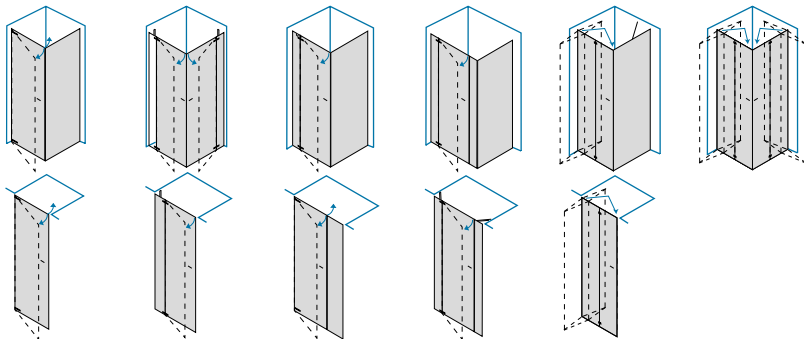

YOUR
OWN
STYLE

PRAIA DESIGN

Great harmony.

H195

6mm

Finiture / Finishes / Acabados / Finitions / Afwerkingen / Ausführungen

Telaio / Frame / Bastidor / Profilé / Frame / Rahmen

Vetro / Glass / Vidrio / Verre / Glas / Glas

Modelli / Models / Modelos / Modèles / Modellen / Modelle

www.inda.net

 **inda**[®]
bathroom interiors

Chiusura magnetica. Guarnizione inferiore. Maniglia inclusa.
 Magnetic closure. Bottom strip. Handle included.
 Fermeture magnétique. Joint inférieur. Poignée incluse.
 Cierre magnético. Junta inferior. Tirador incluido.
 Magnetische sluiting. Onderstrip. Inclusief greep.
 Magnetverschluss. Untere Dichtung. Griff inklusiv.

Le dimensioni sono in mm / Sizes in mm /
 Les dimensions sont indiquées en mm /
 Las medidas son en mm /
 De afmetingen zijn vermeld in mm / Maßangaben in mm

L	B	C	KG	
66 - 79,9 cm	62	60	26,5 - 30	1
80 - 100 cm	76	74	31 - 36	1

	AN	AC	WM	BM	01	14	80	
Larghezza - estensibilità Breadth - extensibility Largeur - extensibilité Composición - extensibilidad Breedte - aanpassingsvermogen Breite - Anpassungsfähigkeit	cod.		cod.		cod.		cod.	
L 66 - 79,9 cm	B142X S AN 01		B142X S AN 14		B142X S AN 80			
	B142X S AC 01		B142X S AC 14		B142X S AC 80			
	B142X S WM 01		B142X S WM 14		B142X S WM 80			
L 80 - 100 cm	B142Y S AN 01		B142Y S AN 14		B142Y S AN 80			
	B142Y S AC 01		B142Y S AC 14		B142Y S AC 80			
	B142Y S WM 01		B142Y S WM 14		B142Y S WM 80			
	B142Y S BM 01		B142Y S BM 14		B142Y S BM 80			