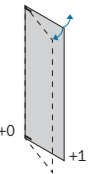

Modelli / Models / Modelos / Modèles / Modellen / Modelle

www.inda.net

 **inda**[®]
bathroom interiors

Chiusura magnetica. Guarnizione inferiore. Maniglia inclusa.
 Magnetic closure. Bottom strip. Handle included.
 Fermeture magnétique. Joint inférieur. Poignée incluse.
 Cierre magnético. Junta inferior. Tirador incluido.
 Magnetische sluiting. Onderstrip. Inclusief greep.
 Magnetverschluss. Untere Dichtung. Griff inklusiv.

Le dimensioni sono in mm / Sizes in mm /
 Les dimensions sont indiquées en mm /
 Las medidas son en mm /
 De afmetingen zijn vermeld in mm / Maßangaben in mm

L	B	C	KG	
66 - 79,9 cm	62	60	26,5 - 30	1
80 - 100 cm	76	74	31 - 36	1

	AN	AC	WM	BM	01	14	80	
Larghezza - estensibilità Breadth - extensibility Largeur - extensibilité Composición - extensibilidad Breedte - aanpassingsvermogen Breite - Anpassungsfähigkeit	cod.		cod.		cod.		cod.	
L 66 - 79,9 cm	B142X S AN 01		B142X S AN 14		B142X S AN 80			
	B142X S AC 01		B142X S AC 14		B142X S AC 80			
	B142X S WM 01		B142X S WM 14		B142X S WM 80			
L 80 - 100 cm	B142Y S AN 01		B142Y S AN 14		B142Y S AN 80			
	B142Y S AC 01		B142Y S AC 14		B142Y S AC 80			
	B142Y S WM 01		B142Y S WM 14		B142Y S WM 80			
	B142Y S BM 01		B142Y S BM 14		B142Y S BM 80			