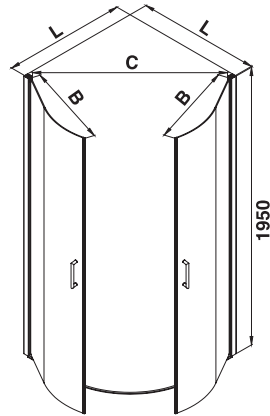

## Modelli / Models / Modelos / Modèles / Modellen / Modelle

www.inda.net

 **inda**<sup>®</sup>  
bathroom interiors

Le dimensioni sono in mm / Sizes in mm /  
 Les dimensions sont indiquées en mm /  
 Las medidas son en mm /  
 De afmetingen zijn vermeld in mm / Maßangaben in mm

TT AC BM	01	57
Larghezza - estensibilità Breadth - extensibility Largeur - extensibilité Composición - extensibilidad Breedte - aanpassingsvermogen Breite - Anpassungsfähigkeit	cod.	cod.
<b>L 75 - 77 cm</b>	B5864 0 TT 01 B5864 0 AC 01 B5864 0 BM 01	B5864 0 TT 57 B5864 0 AC 57 B5864 0 BM 57
<b>L 85 - 87 cm</b>	B5865 0 TT 01 B5865 0 AC 01 B5865 0 BM 01	B5865 0 TT 57 B5865 0 AC 57 B5865 0 BM 57

L	B	C	KG	
75 - 77 cm	57,8	98	47	2
85 - 87 cm	67,5	112	49	2

Le dimensioni sono in mm / Sizes in mm /  
Les dimensions sont indiquées en mm /  
Las medidas son en mm /  
De afmetingen zijn vermeld in mm / Maßangaben in mm