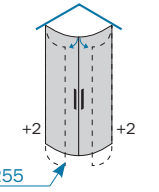

## Modelli / Models / Modelos / Modèles / Modellen / Modelle

www.inda.net

 **inda**<sup>®</sup>  
bathroom interiors

Le dimensioni sono in mm / Sizes in mm /  
 Les dimensions sont indiquées en mm /  
 Las medidas son en mm /  
 De afmetingen zijn vermeld in mm / Maßangaben in mm

TT AC BM	01	57
Larghezza - estensibilità Breadth - extensibility Largeur - extensibilité Composición - extensibilidad Breedte - aanpassingsvermogen Breite - Anpassungsfähigkeit	cod.	cod.
<b>L 75 - 77 cm</b>	B5864 0 TT 01 B5864 0 AC 01 B5864 0 BM 01	B5864 0 TT 57 B5864 0 AC 57 B5864 0 BM 57
<b>L 85 - 87 cm</b>	B5865 0 TT 01 B5865 0 AC 01 B5865 0 BM 01	B5865 0 TT 57 B5865 0 AC 57 B5865 0 BM 57

L	B	C	KG	
75 - 77 cm	57,8	98	47	2
85 - 87 cm	67,5	112	49	2

Le dimensioni sono in mm / Sizes in mm /  
Les dimensions sont indiquées en mm /  
Las medidas son en mm /  
De afmetingen zijn vermeld in mm / Maßangaben in mm