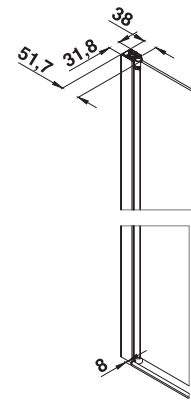

## Modelli / Models / Modelos / Modèles / Modellen / Modelle

www.inda.net

 **inda**<sup>®</sup>  
bathroom interiors

Le dimensioni sono in mm / Sizes in mm /  
 Les dimensions sont indiquées en mm /  
 Las medidas son en mm /  
 De afmetingen zijn vermeld in mm / Maßangaben in mm

TT AC BM	01	57
Larghezza - estensibilità Breadth - extensibility Largeur - extensibilité Composición - extensibilidad Breedte - aanpassingsvermogen Breite - Anpassungsfähigkeit	cod.	cod.
<b>L 75 - 77 cm</b>	B5864 0 TT 01 B5864 0 AC 01 B5864 0 BM 01	B5864 0 TT 57 B5864 0 AC 57 B5864 0 BM 57
<b>L 85 - 87 cm</b>	B5865 0 TT 01 B5865 0 AC 01 B5865 0 BM 01	B5865 0 TT 57 B5865 0 AC 57 B5865 0 BM 57

L	B	C	KG	
75 - 77 cm	57,8	98	47	2
85 - 87 cm	67,5	112	49	2

Le dimensioni sono in mm / Sizes in mm /  
Les dimensions sont indiquées en mm /  
Las medidas son en mm /  
De afmetingen zijn vermeld in mm / Maßangaben in mm