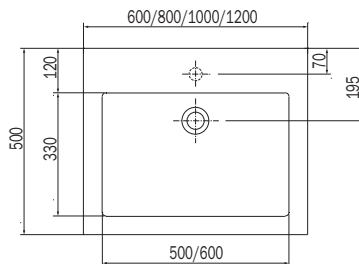

NOTES

1. **NB** Supporti a muro inclusi nel prezzo
   Wall fixing sets included in the price
   Soportes a pared incluidos en el precio
   Supports muraux inclus dans le prix
   Muursteunen zijn inbegrepen in de prijs
   Wandhalterungen inbegriffen