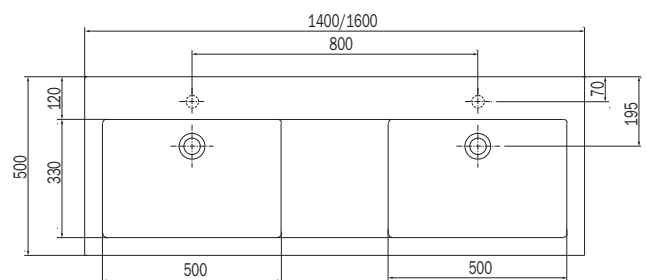

NOTES

1. **NB** Supporti a muro inclusi nel prezzo
   Wall fixing sets included in the price
   Soportes a pared incluidos en el precio
   Supports muraux inclus dans le prix
   Muursteunen zijn inbegrepen in de prijs
   Wandhalterungen inbegriffen