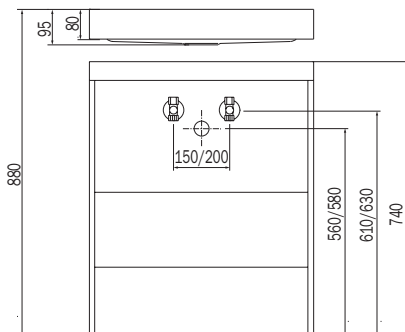

NOTES

1. **NB** Supporti a muro inclusi nel prezzo
   Wall fixing sets included in the price
   Soportes a pared incluidos en el precio
   Supports muraux inclus dans le prix
   Muursteunen zijn inbegrepen in de prijs
   Wandhalterungen inbegriffen