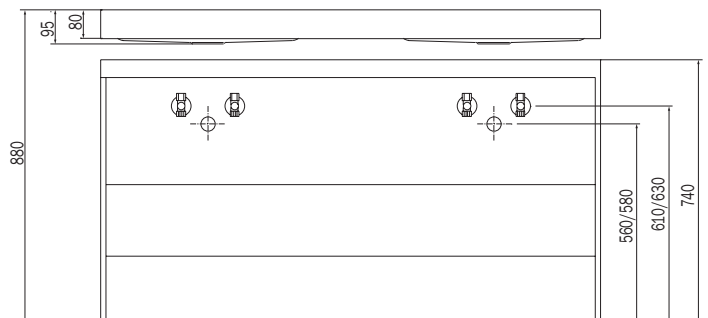

NOTES

1. **NB** Supporti a muro inclusi nel prezzo
   Wall fixing sets included in the price
   Soportes a pared incluidos en el precio
   Supports muraux inclus dans le prix
   Muursteunen zijn inbegrepen in de prijs
   Wandhalterungen inbegriffen