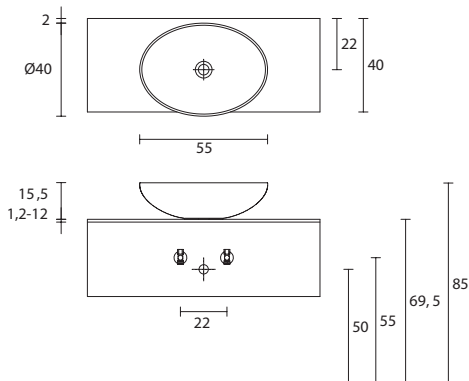

ZANTE

LAVABI DA APPOGGIO IN MINERALGUSS

- Disponibili in bianco lucido, opaco e in 16 colori opachi
- Lavabi non provvisti di troppopieno
- Scarico dell'acqua in continuo con valvola sempre aperta
- Valvola di scarico non compresa
- P 50-54: su richiesta, top senza foratura per rubinetto
- Per la P40 installazione rubinetto solo a parete in posizione decentrata (previa verifica del ns. ufficio tecnico)

VASQUES À POSER EN MARBRE DE SYNTHÈSE

- Disponible en blanc brillant et mat et 16 couleurs mates
- Lavabos sans trop-plein
- Vidange d'eau continue avec vanne de vidange ouverte
- Vanne de vidange non incluse
- plans P50-54: sur demande sans trou de robinetterie
- plans P40: robinet mural. Sur demande en position décentrée

COUNTERTOP WASHBASINS IN MINERAL MARBLE

- Available in glossy/mat white and 16 matt colors
- Washbasins without overflow
- Continuous water drainage with open drain valve
- bonde non incluse
- P50-54: on request, top without tap holes
- For the P40 tap installation only on the wall in a decentralized position (after checking by INDA technical dept.)

OPBOUW WASKOMMEN IN MINERALGUSS

- Verkrijgbaar in glanzend of mat wit en in 16 matte kleuren
- Gootsteen zonder overloop
- Afvoer altijd open
- Aftapkraan niet inbegrepen
- P 50-54: Op aanvraag mogelijk zonder kraangatboring op afdekplaat
- Voor de P40- alleen met muurbevestiging in het midden (na controle van onze technische dienst)

cod.

Bianco Lucido, Bianco Opaco
White Glossy, White Matt
Blanc brillant, blanc mat
Blanco brillante, blanco mate
Glanzend wit, mat wit
Weiß glänzend, Weiß Matt

V00467M

Colorato Opaco / Matt Color
Couleur Mat / Colores mate
Matte kleuren / Matt Color

V00467N

LAVABOS SOBRE ENCIMERA DE MÁRMOL MINERAL