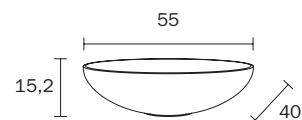

OPBOUW WASKOMMEN IN MINERALGUSS

- Verkrijgbaar in glanzend of mat wit en in 16 matte kleuren
- Gootsteen zonder overloop
- Afvoer altijd open
- Aftapkraan niet inbegrepen
- P 50-54: Op aanvraag mogelijk zonder kraangatboring op afdekplaat
- Voor de P40- alleen met muurbevestiging in het midden (na controle van onze technische dienst)