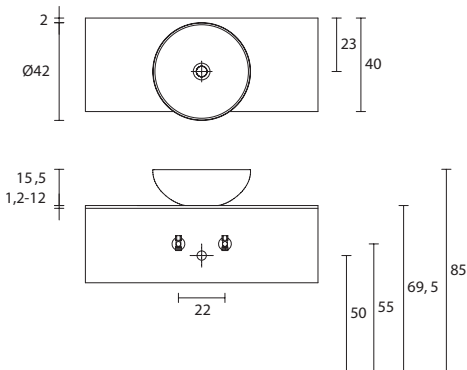

VULCANO

LAVABI DA APPOGGIO IN MINERALGUSS

- Disponibili in bianco lucido, opaco e in 16 colori opachi
- Lavabi non provvisti di troppopieno
- Scarico dell'acqua in continuo con valvola sempre aperta
- Valvola di scarico non compresa
- P 50-54: su richiesta, top senza foratura per rubinetto
- Per la P40 installazione rubinetto solo a parete in posizione decentrata (previa verifica del ns. ufficio tecnico)

COUNTERTOP WASHBASINS IN MINERAL MARBLE

- Available in glossy/mat white and 16 matt colors
- Washbasins without overflow
- Continuous water drainage with open drain valve
- bonde non incluse
- P50-54: on request, top without tap holes
- For the P40 tap installation only on the wall in a decentralized position (after checking by INDA technical dept.)

LAVABOS SOBRE ENCIMERA DE MÁRMOL MINERAL

- Disponible en blanco brillante/mate y 16 colores mate
- Lavabos sin rebosadero
- Drenaje de agua continuo con válvula de drenaje abierta
- Válvula de drenaje no incluida
- P50-54: bajo pedido, tapa sin orificios para grifería
- Para la instalación del grifo P40 solo en la pared en una posición descentralizada (previa verificación por el departamento técnico de INDA)

VASQUES À POSER EN MARBRE DE SYNTHÈSE

- Disponible en blanc brillant et mat et 16 couleurs mates
- Lavabos sans trop-plein
- Vidange d'eau continue avec vanne de vidange ouverte
- Vanne de vidange non incluse
- plans P50-54: sur demande sans trou de robinetterie
- plans P40: robinet mural. Sur demande en position décentrée

OPBOUW WASKOMMEN IN MINERALGUSS