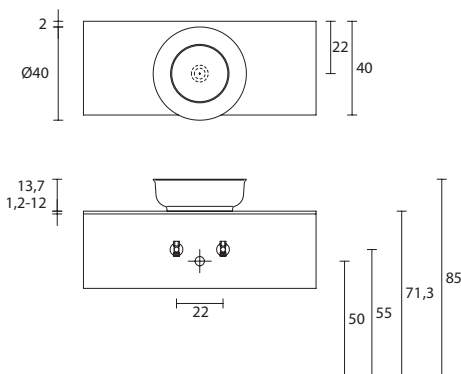

IBIZA

LAVABI DA APPOGGIO IN MINERALGUSS

- Disponibili in bianco lucido, opaco e in 16 colori opachi
- Lavabi non provvisti di troppopieno
- Scarico dell'acqua in continuo con valvola sempre aperta
- P 50-54: su richiesta, top senza foratura per rubinetto
- Per la P40 installazione rubinetto solo a parete in posizione decentrata (previa verifica del ns. ufficio tecnico)

COUNTERTOP WASHBASINS IN MINERAL MARBLE

- Available in glossy/mat white and 16 matt colors
- Washbasins without overflow
- Continuous water drainage with open drain valve
- P50-54: on request, top without tap holes
- For the P40 tap installation only on the wall in a decentralized position (after checking by INDA technical dept.)

LAVABOS SOBRE ENCIMERA DE MÁRMOL MINERAL

- Disponible en blanco brillante/mate y 16 colores mate
- Lavabos sin rebosadero
- Drenaje de agua continuo con válvula de drenaje abierta
- P50-54: bajo pedido, tapa sin orificios para grifería
- Para la instalación del grifo P40 solo en la pared en una posición descentralizada (previa verificación por el departamento técnico de INDA)

VASQUES À POSER EN MARBRE DE SYNTHÈSE

- Disponible en blanc brillant et mat et 16 couleurs mates
- Lavabos sans trop-plein
- Vidange d'eau continue avec vanne de vidange ouverte
- plans P50-54: sur demande sans trou de robinetterie
- plans P40: robinet mural. Sur demande en position décentrée

OPBOUW WASKOMMEN IN MINERALGUSS

- Verkrijgbaar in glanzend of mat wit en in 16 matte kleuren
- Gootsteen zonder overloop
- Afvoer altijd open
- P 50-54: Op aanvraag mogelijk zonder kraangatboring op afdekplaat
- Voor de P40- alleen met muurbevestiging in het midden (na controle van onze technische dienst)

AUFSATZBECKEN IN MINERALGUSS