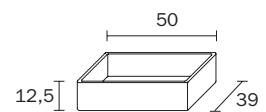

- a richiesta piano top senza foro rubinetteria
- scarico dell'acqua in continuo con valvola sempre aperta
- lavabo non provvisto di scarico troppopieno
- Valvola di scarico non compresa
- in P40 installazione rubinetto solo a parete

TABLETOP WASHBASINS WHITE CERAMIC

- on request top without tap hole
- continuous water drainage with open drain valve
- washbasin without overflow
- Draining valve not included
- in D40 tap installation only on the wall

LAVABO DE APOYO CERÁMICA BLANCA

- bajo pedido encimera sin orificio para grifo
- flujo del agua continuo con válvula siempre abierta
- lavabo sin rebosadero
- Válvula de drenaje no incluida
- en P40 instalación grifo solo de pared

VASQUES À POSER CÉRAMIQUE BLANCHE

- sans trous de robinetterie sur demande
- évacuation de l'eau en continu avec valve toujours ouverte
- vasque non pourvue du "trop plein"
- bonde non incluse
- en P40 installation robinet seulement mural

OPBOUW WASKOMMEN WIT KERAMIEK

- op aanvraag wastafelblad zonder kraangat
- continue afvoer van het water met altijd open klep
- waskom niet voorzien van kraangat
- Aftapkraan niet inbegrepen
- en P40 kraan installatie alleen in de muur

AUFSATZWASCHBECKEN WEISSE KERAMIK

- STANDARD: Abdeckplatte mit Hahnlochbohrung - Auf Wunsch ohne Hahnlochbohrung
- Ablauf immer geöffnet
- Waschbecken ohne Überlauf
- Ventil nicht im Lieferumfang enthalten
- Tiefe 40: nur mit Wandarmatur