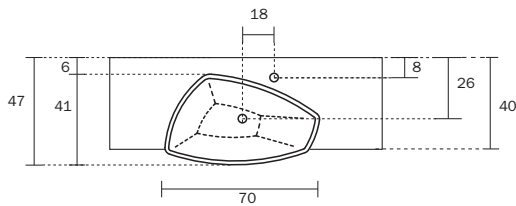

- bajo pedido encimera sin orificio para grifo
- flujo del agua continuo con válvula siempre abierta
- lavabo sin rebosadero
- Válvula de drenaje no incluida

VASQUES À POSER CÉRAMIQUE BLANCHE

- sans trous de robinetterie sur demande
- évacuation de l'eau en continu avec valve toujours ouverte
- vasque non pourvue du "trop plein"
- bonde non incluse

OPBOUW WASKOMMEN WIT KERAMIEK

- op aanvraag wastafelblad zonder kraangat
- continue afvoer van het water met altijd open klep
- waskom niet voorzien van kraangat
- Aftapkraan niet inbegrepen

AUFSATZWASCHBECKEN WEISSE KERAMIK

- STANDARD: Abdeckplatte mit Hahnlochbohrung - Auf Wunsch ohne Hahnlochbohrung
- Ablauf immer geöffnet
- Waschbecken ohne Überlauf
- Ventil nicht im Lieferumfang enthalten

cod.

V003020 TC

P 40

P 50/54