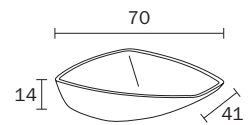

THERMAE TC

LAVABI IN APPOGGIO CERAMICA BIANCA

- a richiesta piano top senza foro rubinetteria
- scarico dell'acqua in continuo con valvola sempre aperta
- lavabo non provvisto di scarico troppopieno
- Valvola di scarico non compresa

TABLETOP WASHBASINS WHITE CERAMIC

- on request top without tap hole
- continuous water drainage with open drain valve
- washbasin without overflow
- Draining valve not included

LAVABO DE APOYO CERÁMICA BLANCA

- bajo pedido encimera sin orificio para grifo
- flujo del agua continuo con válvula siempre abierta
- lavabo sin rebosadero
- Válvula de drenaje no incluida

VASQUES À POSER CÉRAMIQUE BLANCHE

- sans trous de robinetterie sur demande
- évacuation de l'eau en continu avec valve toujours ouverte
- vasque non pourvue du "trop plein"
- bonde non incluse

OPBOUW WASKOMMEN WIT KERAMIEK

- op aanvraag wastafelblad zonder kraangat
- continue afvoer van het water met altijd open klep
- waskom niet voorzien van kraangat
- Aftapkraan niet inbegrepen

AUFSATZWASCHBECKEN WEISSE KERAMIK

- STANDARD: Abdeckplatte mit Hahnlochbohrung - Auf Wunsch ohne Hahnlochbohrung
- Ablauf immer geöffnet
- Waschbecken ohne Überlauf
- Ventil nicht im Lieferumfang enthalten