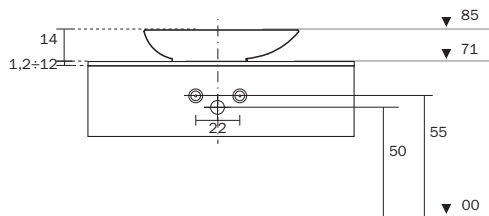

- bajo pedido encimera sin orificio para grifo
- flujo del agua continuo con válvula siempre abierta
- lavabo sin rebosadero
- Válvula de drenaje no incluida

VASQUES À POSER CÉRAMIQUE BLANCHE

- sans trous de robinetterie sur demande
- évacuation de l'eau en continu avec valve toujours ouverte
- vasque non pourvue du "trop plein"
- bonde non incluse

OPBOUW WASKOMMEN WIT KERAMIEK

- op aanvraag wastafelblad zonder kraangat
- continue afvoer van het water met altijd open klep
- waskom niet voorzien van kraangat
- Aftapkraan niet inbegrepen

AUFSATZWASCHBECKEN WEISSE KERAMIK

- STANDARD: Abdeckplatte mit Hahnlochbohrung - Auf Wunsch ohne Hahnlochbohrung
- Ablauf immer geöffnet
- Waschbecken ohne Überlauf
- Ventil nicht im Lieferumfang enthalten

cod.

V003020 TC

P 40

P 50/54