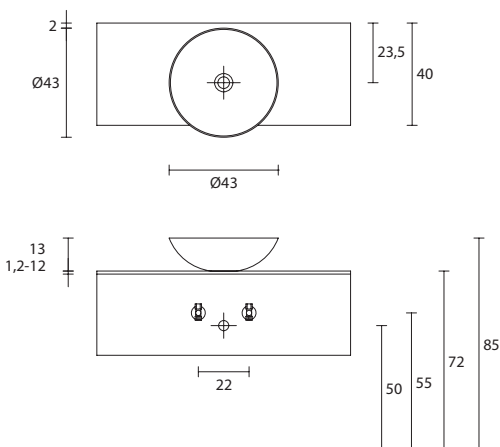

LINOSA

LAVABI IN APPOGGIO CERAMICA BIANCA

- a richiesta piano top senza foro rubinetteria
- scarico dell'acqua in continuo con valvola sempre aperta
- lavabo non provvisto di scarico troppopieno
- Valvola di scarico non compresa
- in P40 installazione rubinetto solo a parete

TABLETOP WASHBASINS WHITE CERAMIC

- on request top without tap hole
- continuous water drainage with open drain valve
- washbasin without overflow
- Draining valve not included
- in D40 tap installation only on the wall

LAVABO DE APOYO CERÁMICA BLANCA

- bajo pedido encimera sin orificio para grifo
- flujo del agua continuo con válvula siempre abierta
- lavabo sin rebosadero
- Válvula de drenaje no incluida
- en P40 instalación grifo solo de pared

VASQUES À POSER CÉRAMIQUE BLANCHE

- sans trous de robinetterie sur demande
- évacuation de l'eau en continu avec valve toujours ouverte
- vasque non pourvue du "trop plein"
- bonde non incluse
- en P40 installation robinet seulement mural

OPBOUW WASKOMMEN WIT KERAMIEK

- op aanvraag wastafelblad zonder kraangat
- continue afvoer van het water met altijd open klep
- waskom niet voorzien van kraangat
- Aftapkraan niet inbegrepen
- en P40 kraan installatie alleen in de muur

AUFSATZWASCHBECKEN WEISSE KERAMIK

- STANDARD: Abdeckplatte mit Hahnlochbohrung - Auf Wunsch ohne Hahnlochbohrung
- Ablauf immer geöffnet
- Waschbecken ohne Überlauf
- Ventil nicht im Lieferumfang enthalten
- Tiefe 40: nur mit Wandarmatur

cod.

V004510

P 40

P 50/54