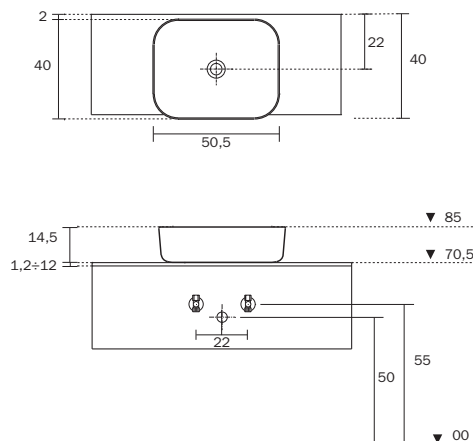

ISCHIA

LAVABI IN APPOGGIO CERAMICA BIANCA

- a richiesta piano top senza foro rubinetteria
- scarico dell'acqua in continuo con valvola sempre aperta
- lavabo non provvisto di scarico troppopieno
- Valvola di scarico non compresa
- in P40 installazione rubinetto solo a parete

TABLETOP WASHBASINS WHITE CERAMIC

- on request top without tap hole
- continuous water drainage with open drain valve
- washbasin without overflow
- Draining valve not included
- in D40 tap installation only on the wall

LAVABO DE APOYO CERÁMICA BLANCA

- bajo pedido encimera sin orificio para grifo
- flujo del agua continuo con válvula siempre abierta
- lavabo sin rebosadero
- Válvula de drenaje no incluida
- en P40 instalación grifo solo de pared

VASQUES À POSER CÉRAMIQUE BLANCHE

- sans trous de robinetterie sur demande
- évacuation de l'eau en continu avec valve toujours ouverte
- vasque non pourvue du "trop plein"
- bonde non incluse
- en P40 installation robinet seulement mural

OPBOUW WASKOMMEN WIT KERAMIEK

- op aanvraag wastafelblad zonder kraangat
- continue afvoer van het water met altijd open klep
- waskom niet voorzien van kraangat
- Aftapkraan niet inbegrepen
- en P40 kraan installatie alleen in de muur

AUFSATZWASCHBECKEN WEISSE KERAMIK

- STANDARD: Abdeckplatte mit Hahnlochbohrung - Auf Wunsch ohne Hahnlochbohrung
- Ablauf immer geöffnet
- Waschbecken ohne Überlauf
- Ventil nicht im Lieferumfang enthalten
- Tiefe 40: nur mit Wandarmatur

cod.

V003850

P 40

P 50/54