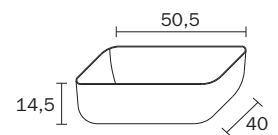

- a richiesta piano top senza foro rubinetteria
- scarico dell'acqua in continuo con valvola sempre aperta
- lavabo non provvisto di scarico troppopieno
- Valvola di scarico non compresa
- in P40 installazione rubinetto solo a parete

TABLETOP WASHBASINS WHITE CERAMIC

- on request top without tap hole
- continuous water drainage with open drain valve
- washbasin without overflow
- Draining valve not included
- in D40 tap installation only on the wall

LAVABO DE APOYO CERÁMICA BLANCA

- bajo pedido encimera sin orificio para grifo
- flujo del agua continuo con válvula siempre abierta
- lavabo sin rebosadero
- Válvula de drenaje no incluida
- en P40 instalación grifo solo de pared

VASQUES À POSER CÉRAMIQUE BLANCHE

- sans trous de robinetterie sur demande
- évacuation de l'eau en continu avec valve toujours ouverte
- vasque non pourvue du "trop plein"
- bonde non incluse
- en P40 installation robinet seulement mural

OPBOUW WASKOMMEN WIT KERAMIEK

- op aanvraag wastafelblad zonder kraangat
- continue afvoer van het water met altijd open klep
- waskom niet voorzien van kraangat
- Aftapkraan niet inbegrepen
- en P40 kraan installatie alleen in de muur

AUFSATZWASCHBECKEN WEISSE KERAMIK

- STANDARD: Abdeckplatte mit Hahnlochbohrung - Auf Wunsch ohne Hahnlochbohrung
- Ablauf immer geöffnet
- Waschbecken ohne Überlauf
- Ventil nicht im Lieferumfang enthalten
- Tiefe 40: nur mit Wandarmatur