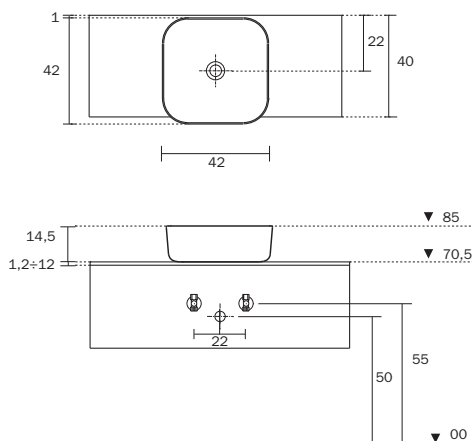

ELBA

LAVABI IN APPOGGIO CERAMICA BIANCA

- a richiesta piano top senza foro rubinetteria
- scarico dell'acqua in continuo con valvola sempre aperta
- lavabo non provvisto di scarico troppopieno
- Valvola di scarico non compresa
- in P40 installazione rubinetto solo a parete

TABLETOP WASHBASINS WHITE CERAMIC

- on request top without tap hole
- continuous water drainage with open drain valve
- washbasin without overflow
- Draining valve not included
- in D40 tap installation only on the wall

LAVABO DE APOYO CERÁMICA BLANCA

- bajo pedido encimera sin orificio para grifo
- flujo del agua continuo con válvula siempre abierta
- lavabo sin rebosadero
- Válvula de drenaje no incluida
- en P40 instalación grifo solo de pared

VASQUES À POSER CÉRAMIQUE BLANCHE

- sans trous de robinetterie sur demande
- évacuation de l'eau en continu avec valve toujours ouverte
- vasque non pourvue du "trop plein"
- bonde non incluse
- en P40 installation robinet seulement mural

OPBOUW WASKOMMEN WIT KERAMIEK

- op aanvraag wastafelblad zonder kraangat
- continue afvoer van het water met altijd open klep
- waskom niet voorzien van kraangat
- Aftapkraan niet inbegrepen
- en P40 kraan installatie alleen in de muur

AUFSATZWASCHBECKEN WEISSE KERAMIK

- STANDARD: Abdeckplatte mit Hahnlochbohrung - Auf Wunsch ohne Hahnlochbohrung
- Ablauf immer geöffnet
- Waschbecken ohne Überlauf
- Ventil nicht im Lieferumfang enthalten
- Tiefe 40: nur mit Wandarmatur

cod.

V003810

P 40

P 50/54