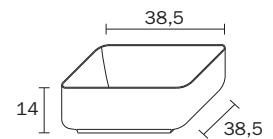

- a richiesta piano top senza foro rubinetteria
- scarico dell'acqua in continuo con valvola sempre aperta
- lavabo non provvisto di scarico troppopieno
- Valvola di scarico non compresa
- in P40 installazione rubinetto solo a parete

TABLETOP WASHBASINS WHITE CERAMIC

- on request top without tap hole
- continuous water drainage with open drain valve
- washbasin without overflow
- Draining valve not included
- in D40 tap installation only on the wall

LAVABO DE APOYO CERÁMICA BLANCA

- bajo pedido encimera sin orificio para grifo
- flujo del agua continuo con válvula siempre abierta
- lavabo sin rebosadero
- Válvula de drenaje no incluida
- en P40 instalación grifo solo de pared

VASQUES À POSER CÉRAMIQUE BLANCHE

- sans trous de robinetterie sur demande
- évacuation de l'eau en continu avec valve toujours ouverte
- vasque non pourvue du "trop plein"
- bonde non incluse
- en P40 installation robinet seulement mural

OPBOUW WASKOMMEN WIT KERAMIEK

- op aanvraag wastafelblad zonder kraangat
- continue afvoer van het water met altijd open klep
- waskom niet voorzien van kraangat
- Aftapkraan niet inbegrepen
- en P40 kraan installatie alleen in de muur

AUFSATZWASCHBECKEN WEISSE KERAMIK

- STANDARD: Abdeckplatte mit Hahnlochbohrung - Auf Wunsch ohne Hahnlochbohrung
- Ablauf immer geöffnet
- Waschbecken ohne Überlauf
- Ventil nicht im Lieferumfang enthalten
- Tiefe 40: nur mit Wandarmatur