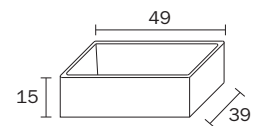

- a richiesta piano top senza foro rubinetteria
- scarico dell'acqua in continuo con valvola sempre aperta
- lavabo non provvisto di scarico troppopieno
- Valvola di scarico non compresa
- in P40 installazione rubinetto solo a parete

TABLETOP WASHBASINS WHITE CERAMIC

- on request top without tap hole
- continuous water drainage with open drain valve
- washbasin without overflow
- Draining valve not included
- in D40 tap installation only on the wall

LAVABO DE APOYO CERÁMICA BLANCA

- bajo pedido encimera sin orificio para grifo
- flujo del agua continuo con válvula siempre abierta
- lavabo sin rebosadero
- Válvula de drenaje no incluida
- en P40 instalación grifo solo de pared

VASQUES À POSER CÉRAMIQUE BLANCHE

- sans trous de robinetterie sur demande
- évacuation de l'eau en continu avec valve toujours ouverte
- vasque non pourvue du "trop plein"
- bonde non incluse
- en P40 installation robinet seulement mural

OPBOUW WASKOMMEN WIT KERAMIEK

- op aanvraag wastafelblad zonder kraangat
- continue afvoer van het water met altijd open klep
- waskom niet voorzien van kraangat
- Aftapkraan niet inbegrepen
- en P40 kraan installatie alleen in de muur

AUFSATZWASCHBECKEN WEISSE KERAMIK

- STANDARD: Abdeckplatte mit Hahnlochbohrung - Auf Wunsch ohne Hahnlochbohrung
- Ablauf immer geöffnet
- Waschbecken ohne Überlauf
- Ventil nicht im Lieferumfang enthalten
- Tiefe 40: nur mit Wandarmatur