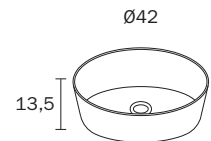

- a richiesta piano top senza foro rubinetteria
- scarico dell'acqua in continuo con valvola sempre aperta
- lavabo non provvisto di scarico troppopieno
- Valvola di scarico non compresa
- in P40 installazione rubinetto solo a parete

TABLETOP WASHBASINS WHITE CERAMIC

- on request top without tap hole
- continuous water drainage with open drain valve
- washbasin without overflow
- Draining valve not included
- in D40 tap installation only on the wall

LAVABO DE APOYO CERÁMICA BLANCA

- bajo pedido encimera sin orificio para grifo
- flujo del agua continuo con válvula siempre abierta
- lavabo sin rebosadero
- Válvula de drenaje no incluida
- en P40 instalación grifo solo de pared

VASQUES À POSER CÉRAMIQUE BLANCHE

- sans trous de robinetterie sur demande
- évacuation de l'eau en continu avec valve toujours ouverte
- vasque non pourvue du "trop plein"
- bonde non incluse
- en P40 installation robinet seulement mural

OPBOUW WASKOMMEN WIT KERAMIEK

- op aanvraag wastafelblad zonder kraangat
- continue afvoer van het water met altijd open klep
- waskom niet voorzien van kraangat
- Aftapkraan niet inbegrepen
- en P40 kraan installatie alleen in de muur

AUFSATZWASCHBECKEN WEISSE KERAMIK

- STANDARD: Abdeckplatte mit Hahnlochbohrung - Auf Wunsch ohne Hahnlochbohrung
- Ablauf immer geöffnet
- Waschbecken ohne Überlauf
- Ventil nicht im Lieferumfang enthalten
- Tiefe 40: nur mit Wandarmatur