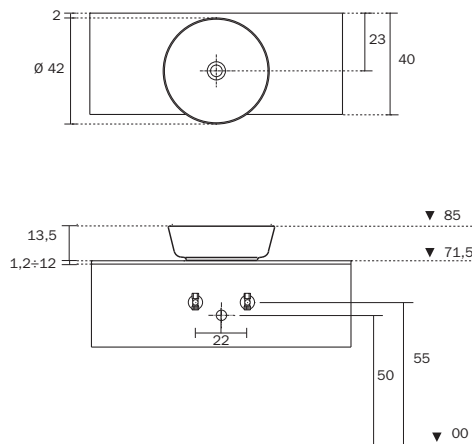

PONZA

LAVABI IN APPOGGIO CERAMICA BIANCA

- a richiesta piano top senza foro rubinetteria
- scarico dell'acqua in continuo con valvola sempre aperta
- lavabo non provvisto di scarico troppopieno
- Valvola di scarico non compresa
- in P40 installazione rubinetto solo a parete

TABLETOP WASHBASINS WHITE CERAMIC

- on request top without tap hole
- continuous water drainage with open drain valve
- washbasin without overflow
- Draining valve not included
- in D40 tap installation only on the wall

LAVABO DE APOYO CERÁMICA BLANCA

- bajo pedido encimera sin orificio para grifo
- flujo del agua continuo con válvula siempre abierta
- lavabo sin rebosadero
- Válvula de drenaje no incluida
- en P40 instalación grifo solo de pared

VASQUES À POSER CÉRAMIQUE BLANCHE

- sans trous de robinetterie sur demande
- évacuation de l'eau en continu avec valve toujours ouverte
- vasque non pourvue du "trop plein"
- bonde non incluse
- en P40 installation robinet seulement mural

OPBOUW WASKOMMEN WIT KERAMIEK

- op aanvraag wastafelblad zonder kraangat
- continue afvoer van het water met altijd open klep
- waskom niet voorzien van kraangat
- Aftapkraan niet inbegrepen
- en P40 kraan installatie alleen in de muur

AUFSATZWASCHBECKEN WEISSE KERAMIK

- STANDARD: Abdeckplatte mit Hahnlochbohrung - Auf Wunsch ohne Hahnlochbohrung
- Ablauf immer geöffnet
- Waschbecken ohne Überlauf
- Ventil nicht im Lieferumfang enthalten
- Tiefe 40: nur mit Wandarmatur

cod.

V003840

P 40

P 50/54