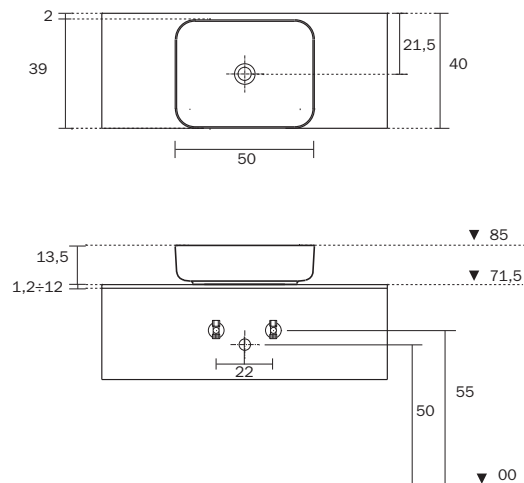

CAPRI 50

LAVABI IN APPOGGIO CERAMICA BIANCA

- a richiesta piano top senza foro rubinetteria
- scarico dell'acqua in continuo con valvola sempre aperta
- lavabo non provvisto di scarico troppopieno
- Valvola di scarico non compresa
- in P40 installazione rubinetto solo a parete

TABLETOP WASHBASINS WHITE CERAMIC

- on request top without tap hole
- continuous water drainage with open drain valve
- washbasin without overflow
- Draining valve not included
- in D40 tap installation only on the wall

LAVABO DE APOYO CERÁMICA BLANCA

- bajo pedido encimera sin orificio para grifo
- flujo del agua continuo con válvula siempre abierta
- lavabo sin rebosadero
- Válvula de drenaje no incluida
- en P40 instalación grifo solo de pared

VASQUES À POSER CÉRAMIQUE BLANCHE

- sans trous de robinetterie sur demande
- évacuation de l'eau en continu avec valve toujours ouverte
- vasque non pourvue du "trop plein"
- bonde non incluse
- en P40 installation robinet seulement mural

OPBOUW WASKOMMEN WIT KERAMIEK

- op aanvraag wastafelblad zonder kraangat
- continue afvoer van het water met altijd open klep
- waskom niet voorzien van kraangat
- Aftapkraan niet inbegrepen
- en P40 kraan installatie alleen in de muur

AUFSATZWASCHBECKEN WEISSE KERAMIK

- STANDARD: Abdeckplatte mit Hahnlochbohrung - Auf Wunsch ohne Hahnlochbohrung
- Ablauf immer geöffnet
- Waschbecken ohne Überlauf
- Ventil nicht im Lieferumfang enthalten
- Tiefe 40: nur mit Wandarmatur

cod.

V003830

P 40

P 50/54