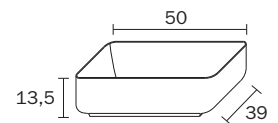

- a richiesta piano top senza foro rubinetteria
- scarico dell'acqua in continuo con valvola sempre aperta
- lavabo non provvisto di scarico troppopieno
- Valvola di scarico non compresa
- in P40 installazione rubinetto solo a parete

TABLETOP WASHBASINS WHITE CERAMIC

- on request top without tap hole
- continuous water drainage with open drain valve
- washbasin without overflow
- Draining valve not included
- in D40 tap installation only on the wall

LAVABO DE APOYO CERÁMICA BLANCA

- bajo pedido encimera sin orificio para grifo
- flujo del agua continuo con válvula siempre abierta
- lavabo sin rebosadero
- Válvula de drenaje no incluida
- en P40 instalación grifo solo de pared

VASQUES À POSER CÉRAMIQUE BLANCHE

- sans trous de robinetterie sur demande
- évacuation de l'eau en continu avec valve toujours ouverte
- vasque non pourvue du "trop plein"
- bonde non incluse
- en P40 installation robinet seulement mural

OPBOUW WASKOMMEN WIT KERAMIEK

- op aanvraag wastafelblad zonder kraangat
- continue afvoer van het water met altijd open klep
- waskom niet voorzien van kraangat
- Aftapkraan niet inbegrepen
- en P40 kraan installatie alleen in de muur

AUFSATZWASCHBECKEN WEISSE KERAMIK

- STANDARD: Abdeckplatte mit Hahnlochbohrung - Auf Wunsch ohne Hahnlochbohrung
- Ablauf immer geöffnet
- Waschbecken ohne Überlauf
- Ventil nicht im Lieferumfang enthalten
- Tiefe 40: nur mit Wandarmatur