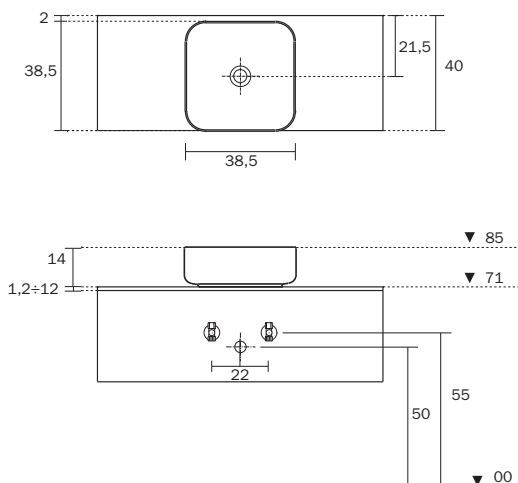

CAPRI 40

LAVABI IN APPOGGIO CERAMICA BIANCA

- a richiesta piano top senza foro rubinetteria
- scarico dell'acqua in continuo con valvola sempre aperta
- lavabo non provvisto di scarico troppopieno
- Valvola di scarico non compresa
- in P40 installazione rubinetto solo a parete

TABLETOP WASHBASINS WHITE CERAMIC

- on request top without tap hole
- continuous water drainage with open drain valve
- washbasin without overflow
- Draining valve not included
- in D40 tap installation only on the wall

LAVABO DE APOYO CERÁMICA BLANCA

- bajo pedido encimera sin orificio para grifo
- flujo del agua continuo con válvula siempre abierta
- lavabo sin rebosadero
- Válvula de drenaje no incluida
- en P40 instalación grifo solo de pared

VASQUES À POSER CÉRAMIQUE BLANCHE

- sans trous de robinetterie sur demande
- évacuation de l'eau en continu avec valve toujours ouverte
- vasque non pourvue du "trop plein"
- bonde non incluse
- en P40 installation robinet seulement mural

OPBOUW WASKOMMEN WIT KERAMIEK

- op aanvraag wastafelblad zonder kraangat
- continue afvoer van het water met altijd open klep
- waskom niet voorzien van kraangat
- Aftapkraan niet inbegrepen
- en P40 kraan installatie alleen in de muur

AUFSATZWASCHBECKEN WEISSE KERAMIK

- STANDARD: Abdeckplatte mit Hahnlochbohrung - Auf Wunsch ohne Hahnlochbohrung
- Ablauf immer geöffnet
- Waschbecken ohne Überlauf
- Ventil nicht im Lieferumfang enthalten
- Tiefe 40: nur mit Wandarmatur

cod.

V003820

P 40

P 50/54