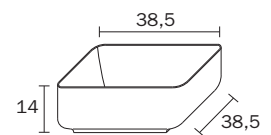

- a richiesta piano top senza foro rubinetteria
- scarico dell'acqua in continuo con valvola sempre aperta
- lavabo non provvisto di scarico troppopieno
- Valvola di scarico non compresa
- in P40 installazione rubinetto solo a parete

TABLETOP WASHBASINS WHITE CERAMIC

- on request top without tap hole
- continuous water drainage with open drain valve
- washbasin without overflow
- Draining valve not included
- in D40 tap installation only on the wall

LAVABO DE APOYO CERÁMICA BLANCA

- bajo pedido encimera sin orificio para grifo
- flujo del agua continuo con válvula siempre abierta
- lavabo sin rebosadero
- Válvula de drenaje no incluida
- en P40 instalación grifo solo de pared

VASQUES À POSER CÉRAMIQUE BLANCHE

- sans trous de robinetterie sur demande
- évacuation de l'eau en continu avec valve toujours ouverte
- vasque non pourvue du "trop plein"
- bonde non incluse
- en P40 installation robinet seulement mural

OPBOUW WASKOMMEN WIT KERAMIEK

- op aanvraag wastafelblad zonder kraangat
- continue afvoer van het water met altijd open klep
- waskom niet voorzien van kraangat
- Aftapkraan niet inbegrepen
- en P40 kraan installatie alleen in de muur

AUFSATZWASCHBECKEN WEISSE KERAMIK

- STANDARD: Abdeckplatte mit Hahnlochbohrung - Auf Wunsch ohne Hahnlochbohrung
- Ablauf immer geöffnet
- Waschbecken ohne Überlauf
- Ventil nicht im Lieferumfang enthalten
- Tiefe 40: nur mit Wandarmatur