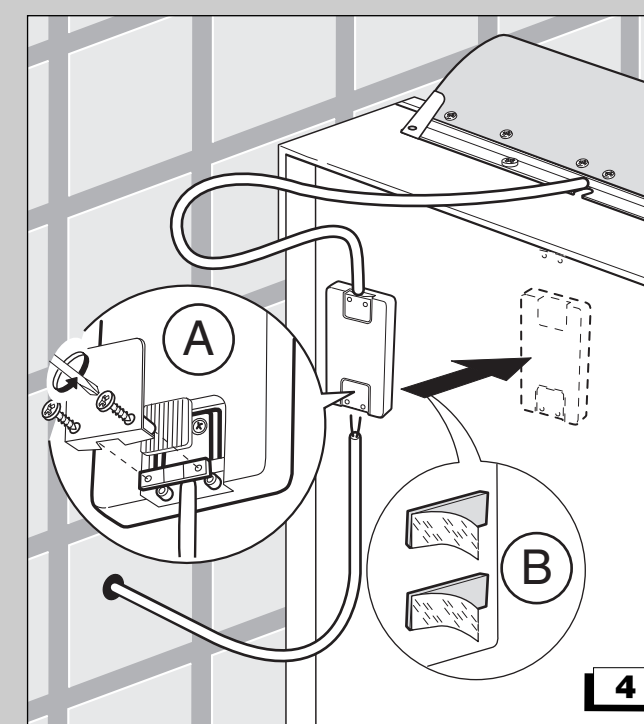

inda®

LAMPADA
LAMP
LAMPE
LAMPE
LAMP
APLIQUE
LÂMPADA

Art. V502030

IP 44 LED 6W

- I** ISTRUZIONI DI MONTAGGIO
- GB** MOUNTING INSTRUCTIONS
- F** INSTRUCTIONS DE MONTAGE
- D** MONTAGEANWEISUNGEN
- NL** MONTAGEINSTRUCTIES
- E** INSTRUCCIONES DE MONTAJE
- P** INSTRUÇÕES DE MONTAGEM