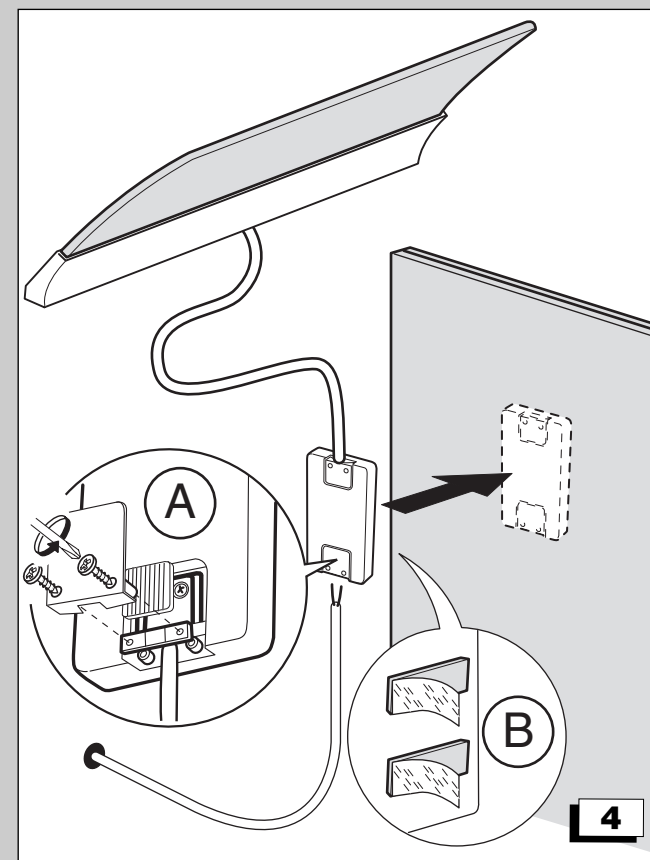

inda®

LAMPADA
LAMP
LAMPE
LAMPE
LAMP
APLIQUE
LÂMPADA

Art. V502030

IP 44 LED 6W

- I** ISTRUZIONI DI MONTAGGIO
- GB** MOUNTING INSTRUCTIONS
- F** INSTRUCTIONS DE MONTAGE
- D** MONTAGEANWEISUNGEN
- NL** MONTAGEINSTRUCTIES
- E** INSTRUCCIONES DE MONTAJE
- P** INSTRUÇÕES DE MONTAGEM