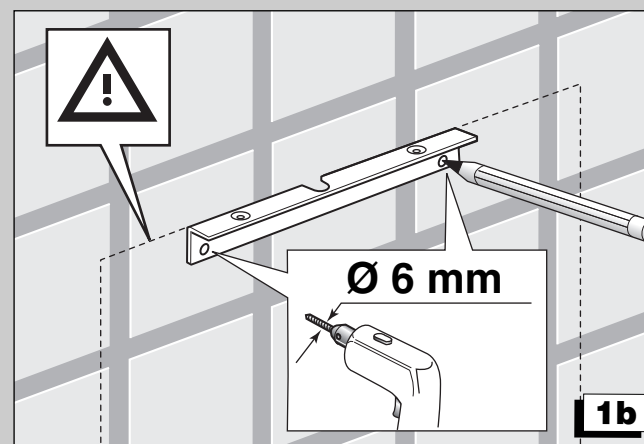

inda®

LAMPADA
LAMP
LAMPE
LAMPE
LAMP
APLIQUE
LÂMPADA

Art. V502030

IP 44 LED 6W

- I** ISTRUZIONI DI MONTAGGIO
- GB** MOUNTING INSTRUCTIONS
- F** INSTRUCTIONS DE MONTAGE
- D** MONTAGEANWEISUNGEN
- NL** MONTAGEINSTRUCTIES
- E** INSTRUCCIONES DE MONTAJE
- P** INSTRUÇÕES DE MONTAGEM