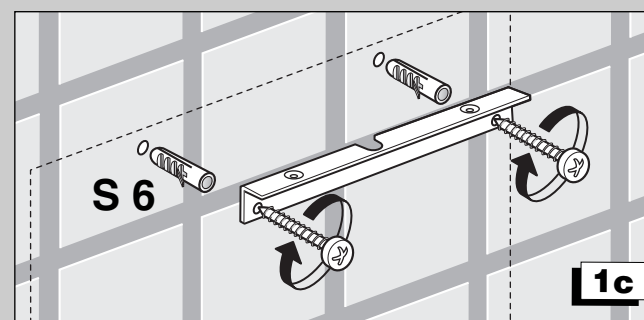

inda®

LAMPADA
LAMP
LAMPE
LAMPE
LAMP
APLIQUE
LÂMPADA

Art. V502030

IP 44 LED 6W

- I** ISTRUZIONI DI MONTAGGIO
- GB** MOUNTING INSTRUCTIONS
- F** INSTRUCTIONS DE MONTAGE
- D** MONTAGEANWEISUNGEN
- NL** MONTAGEINSTRUCTIES
- E** INSTRUCCIONES DE MONTAJE
- P** INSTRUÇÕES DE MONTAGEM