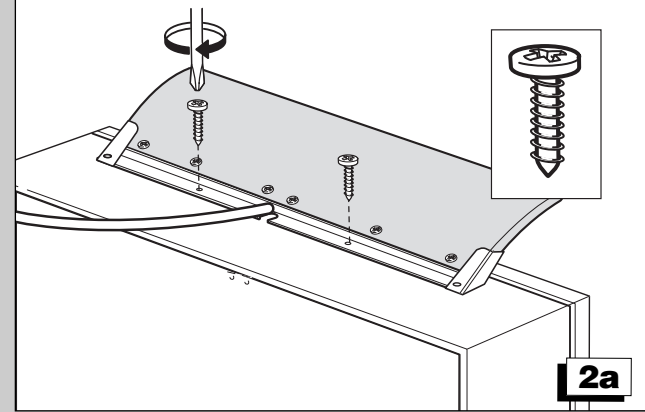

inda®

LAMPADA
LAMP
LAMPE
LAMPE
LAMP
APLIQUE
LÂMPADA

Art. V502030

IP 44 LED 6W

- I** ISTRUZIONI DI MONTAGGIO
- GB** MOUNTING INSTRUCTIONS
- F** INSTRUCTIONS DE MONTAGE
- D** MONTAGEANWEISUNGEN
- NL** MONTAGEINSTRUCTIES
- E** INSTRUCCIONES DE MONTAJE
- P** INSTRUÇÕES DE MONTAGEM