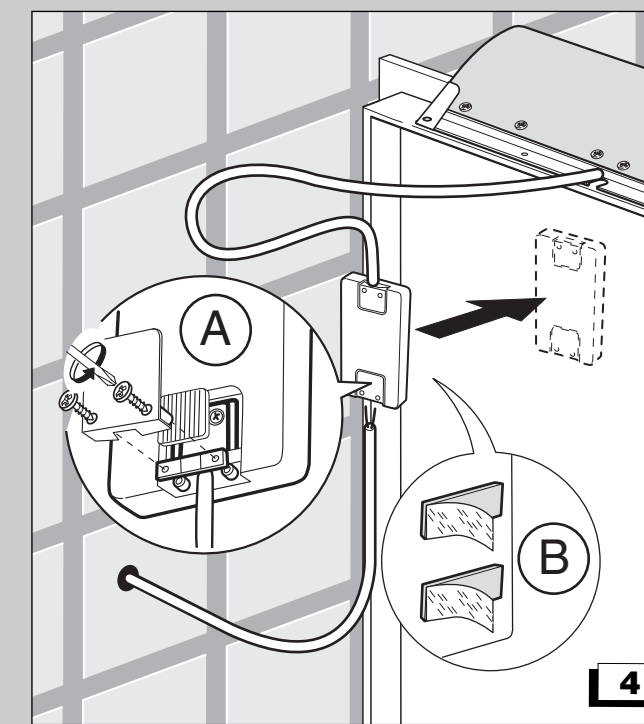

inda®

LAMPADA
LAMP
LAMPE
LAMPE
LAMP
APLIQUE
LÂMPADA

Art. V502030

IP 44 LED 6W

- I** ISTRUZIONI DI MONTAGGIO
- GB** MOUNTING INSTRUCTIONS
- F** INSTRUCTIONS DE MONTAGE
- D** MONTAGEANWEISUNGEN
- NL** MONTAGEINSTRUCTIES
- E** INSTRUCCIONES DE MONTAJE
- P** INSTRUÇÕES DE MONTAGEM