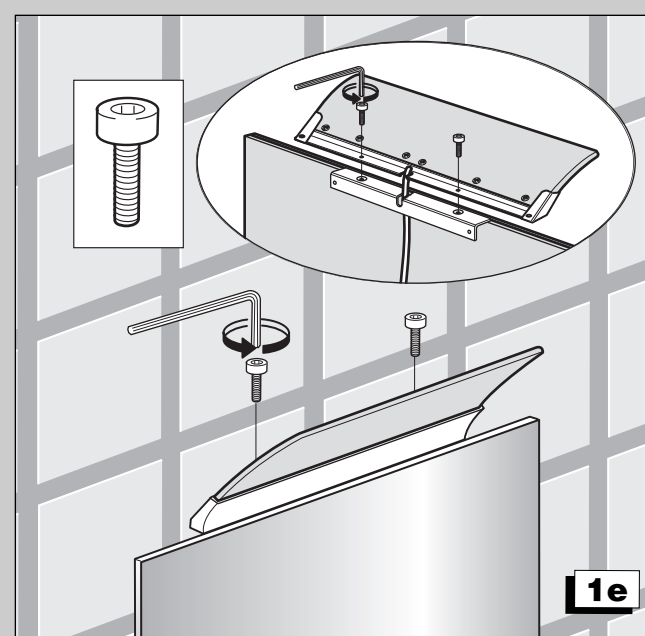

inda®

LAMPADA
LAMP
LAMPE
LAMPE
LAMP
APLIQUE
LÂMPADA

Art. V502030

IP 44 LED 6W

- I** ISTRUZIONI DI MONTAGGIO
- GB** MOUNTING INSTRUCTIONS
- F** INSTRUCTIONS DE MONTAGE
- D** MONTAGEANWEISUNGEN
- NL** MONTAGEINSTRUCTIES
- E** INSTRUCCIONES DE MONTAJE
- P** INSTRUÇÕES DE MONTAGEM