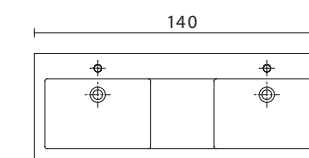

cod.

T082141Q
T082141P

cod.

T082161Q
T082161P

NOTES

NB ATTENZIONE: consolle disponibile solo a misura fissa. Solo per libera installazione.
ATTENTION: consolle available only in fixed size. For free standing installation only.
ATENCIÓN: CONSOLA DISPONIBLE SÓLO EN TAMAÑO FIJO. SOLO PARA UNA INSTALACIÓN INDEPENDIENTE.
ATTENTION: CONSOLA DISPONIBLE UNIQUEMENT EN TAILLE FIXE. POUR POSE LIBRE UNIQUEMENT.
LET OP: consolle alleen verkrijgbaar in vaste maat. Alleen voor vrijstaande montage.
VORSICHT: WASHBECKEN NUR FREIHENGENDE MONTIERBAR.