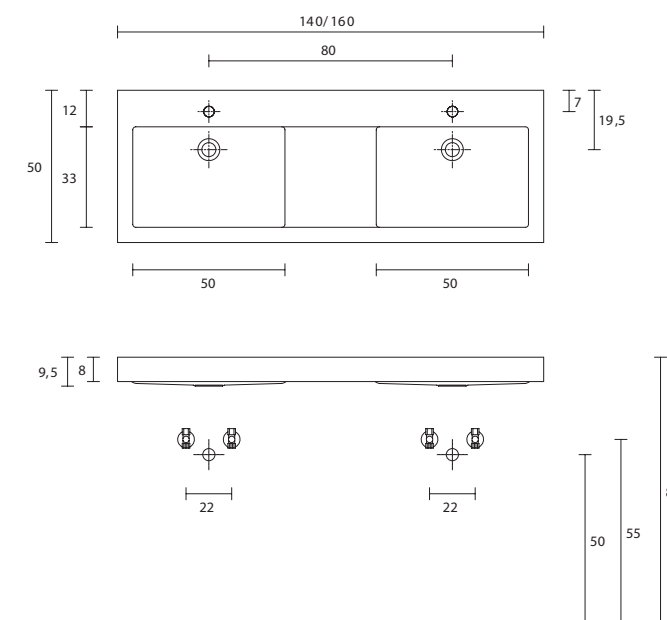

INTEGRIERTES WASHBECKEN MINERALGUSS WEISS

- Glänzende oder matte Ausführung
- mit oder ohne Hahnlöcher (optional)
- Waschbecken ohne Überlauf
- Wandhalterungen inbegriffen
- Ablaufventil und Armatur nicht enthalten