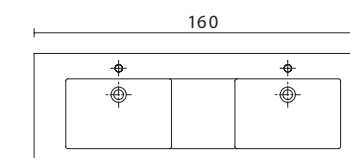

cod.

T082141Q
T082141P

cod.

T082161Q
T082161P

NOTES

NB ATTENZIONE: consolle disponibile solo a misura fissa. Solo per libera installazione.
ATTENTION: consolle available only in fixed size. For free standing installation only.
ATENCIÓN: CONSOLA DISPONIBLE SÓLO EN TAMAÑO FIJO. SOLO PARA UNA INSTALACIÓN INDEPENDIENTE.
ATTENTION: CONSOLA DISPONIBLE UNIQUEMENT EN TAILLE FIXE. POUR POSE LIBRE UNIQUEMENT.
LET OP: consolle alleen verkrijgbaar in vaste maat. Alleen voor vrijstaande montage.
VORSICHT: WASHBECKEN NUR FREIHENGENDE MONTIERBAR.