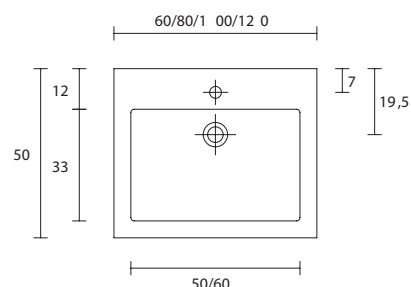

DONATELLO FREE

DONATELLO FREE

VASCA SINGOLA / SINGLE BASIN / UNE VASQUE / UN LAVABO / EEN WASBAK / EINZELWASCHBECKEN

VASCA DOPPIA / DOUBLE BASIN / DOUBLE VASQUE / DOBLE LAVABO / DUBBELE WASBAK / DOPPELWASCHBECKEN

LAVABO INTEGRATO MINERALGUSS BIANCO

- finitura opaca o finitura lucida
- con o senza fori rubinetteria (opzionale)
- lavabo non provvisto di scarico troppopieno
- supporti a parete inclusi
- piletta di scarico e rubinetto non compresi

VASQUE INTÉGRÉE MARBRE DE SYNTHÈSE BLANC

- finition brillante ou finition mat
- avec ou sans trous pour robinets (en option)
- vasque non pourvue du "trop plein"
- supports muraux inclus
- bonde et robinet non inclus