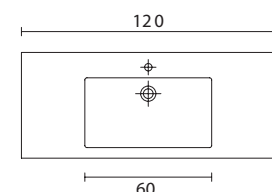

cod.

T082121Q
T082121P