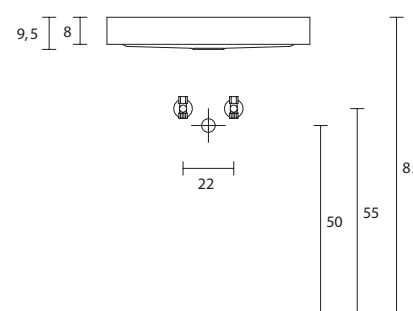

INTEGRIERTES WASHBECKENMINERALGUSS WEISS

- Glänzende oder matte Ausführung
- mit oder ohne Hahnlöcher (optional)
- Waschbecken ohne Überlauf
- Wandhalterungen inbegriffen
- Ablaufventil und Armatur nicht enthalten