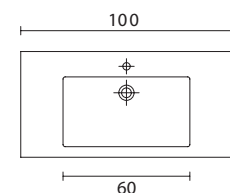

cod.

T082101Q
T082101P