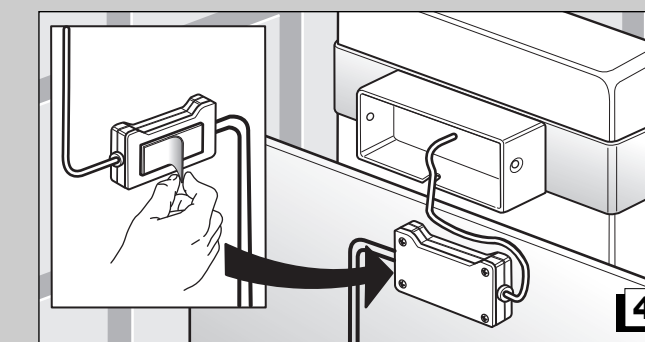

LAMPADA
LAMP
LAMPE
LAMPE
LAMP
APLIQUE
LÂMPADA

Art. AV0L2GAL
V50501GAL
V504020

IP 44 CE LED 15 W RoHS

220-240 V 50HZ

- I** ISTRUZIONI DI MONTAGGIO
- GB** MOUNTING INSTRUCTIONS
- F** INSTRUCTIONS DE MONTAGE
- D** MONTAGEANWEISUNGEN
- NL** MONTAGEINSTRUCTIES
- E** INSTRUCCIONES DE MONTAJE
- P** INSTRUÇÕES DE MONTAGEM