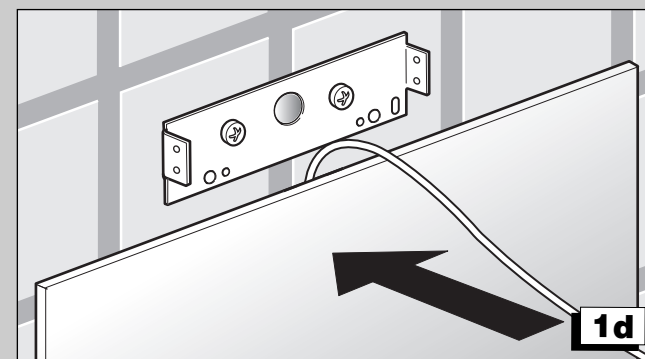

LAMPADA
LAMP
LAMPE
LAMPE
LAMP
APLIQUE
LÂMPADA

Art. AV0L2GAL
V50501GAL
V504020

IP 44 CE LED 15 W RoHS

220-240 V 50HZ

- I** ISTRUZIONI DI MONTAGGIO
- GB** MOUNTING INSTRUCTIONS
- F** INSTRUCTIONS DE MONTAGE
- D** MONTAGEANWEISUNGEN
- NL** MONTAGEINSTRUCTIES
- E** INSTRUCCIONES DE MONTAJE
- P** INSTRUÇÕES DE MONTAGEM