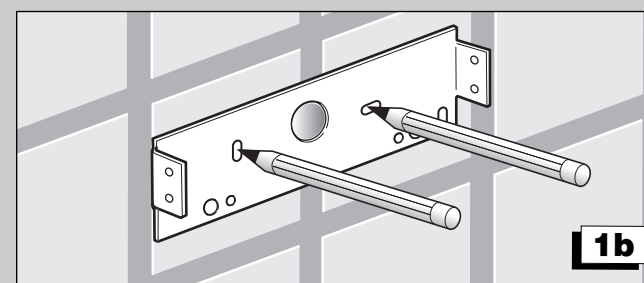

LAMPADA
LAMP
LAMPE
LAMPE
LAMP
APLIQUE
LÂMPADA

Art. AV0L2GAL
V50501GAL
V504020

IP 44 CE LED 15 W RoHS

220-240 V 50HZ

- I** ISTRUZIONI DI MONTAGGIO
- GB** MOUNTING INSTRUCTIONS
- F** INSTRUCTIONS DE MONTAGE
- D** MONTAGEANWEISUNGEN
- NL** MONTAGEINSTRUCTIES
- E** INSTRUCCIONES DE MONTAJE
- P** INSTRUÇÕES DE MONTAGEM