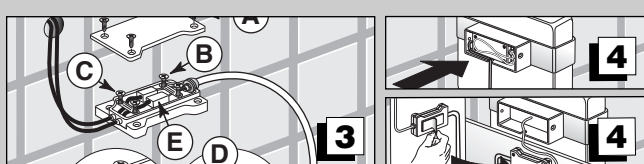

LAMPADA
LAMP
LAMPE
LAMPE
LAMP
APLIQUE
LÂMPADA

Art. AV0L2GAL
V50501GAL
V504020

IP 44 CE LED 15 W RoHS

220-240 V 50HZ

- I** ISTRUZIONI DI MONTAGGIO
- GB** MOUNTING INSTRUCTIONS
- F** INSTRUCTIONS DE MONTAGE
- D** MONTAGEANWEISUNGEN
- NL** MONTAGEINSTRUCTIES
- E** INSTRUCCIONES DE MONTAJE
- P** INSTRUÇÕES DE MONTAGEM