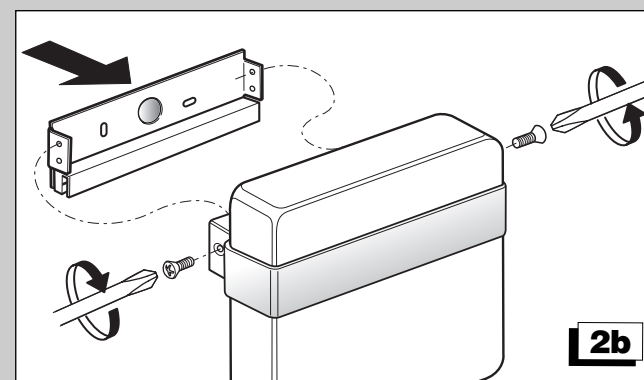

LAMPADA
LAMP
LAMPE
LAMPE
LAMP
APLIQUE
LÂMPADA

Art. AV0L2GAL
V50501GAL
V504020

IP 44 CE LED 15 W RoHS

220-240 V 50HZ

- I** ISTRUZIONI DI MONTAGGIO
- GB** MOUNTING INSTRUCTIONS
- F** INSTRUCTIONS DE MONTAGE
- D** MONTAGEANWEISUNGEN
- NL** MONTAGEINSTRUCTIES
- E** INSTRUCCIONES DE MONTAJE
- P** INSTRUÇÕES DE MONTAGEM