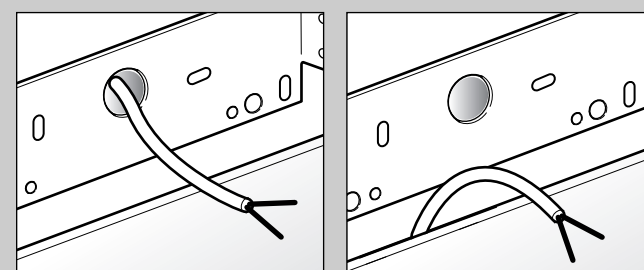

LAMPADA
LAMP
LAMPE
LAMPE
LAMP
APLIQUE
LÂMPADA

Art. AV0L2GAL
V50501GAL
V504020

IP 44 CE LED 15 W RoHS

220-240 V 50HZ

- I** ISTRUZIONI DI MONTAGGIO
- GB** MOUNTING INSTRUCTIONS
- F** INSTRUCTIONS DE MONTAGE
- D** MONTAGEANWEISUNGEN
- NL** MONTAGEINSTRUCTIES
- E** INSTRUCCIONES DE MONTAJE
- P** INSTRUÇÕES DE MONTAGEM