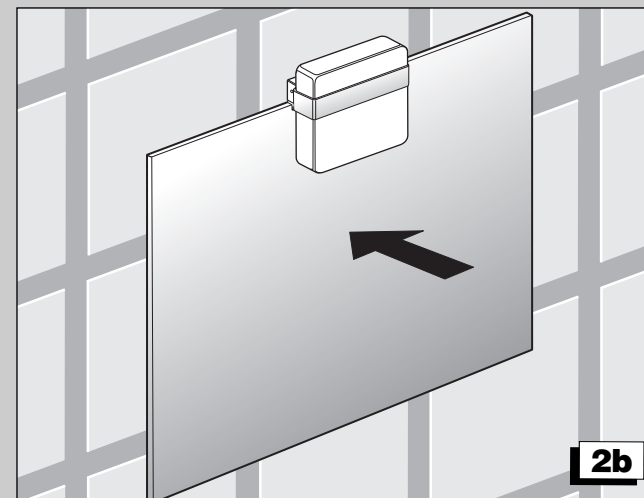

LAMPADA
LAMP
LAMPE
LAMPE
LAMP
APLIQUE
LÂMPADA

Art. AV0L2GAL
V50501GAL
V504020

IP 44 CE LED 15 W RoHS

220-240 V 50HZ

- I** ISTRUZIONI DI MONTAGGIO
- GB** MOUNTING INSTRUCTIONS
- F** INSTRUCTIONS DE MONTAGE
- D** MONTAGEANWEISUNGEN
- NL** MONTAGEINSTRUCTIES
- E** INSTRUCCIONES DE MONTAJE
- P** INSTRUÇÕES DE MONTAGEM