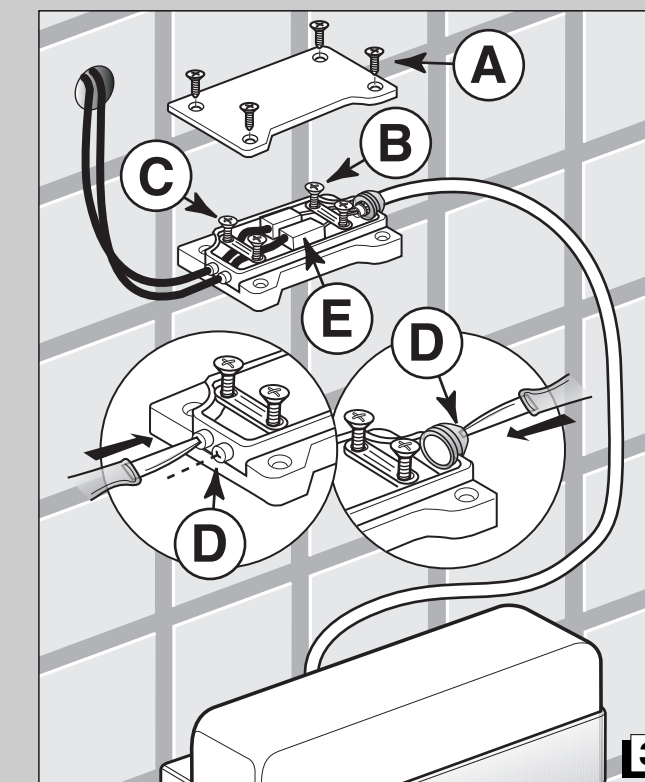

LAMPADA
LAMP
LAMPE
LAMPE
LAMP
APLIQUE
LÂMPADA

Art. AV0L2GAL
V50501GAL
V504020

IP 44 CE LED 15 W RoHS

220-240 V 50HZ

- I** ISTRUZIONI DI MONTAGGIO
- GB** MOUNTING INSTRUCTIONS
- F** INSTRUCTIONS DE MONTAGE
- D** MONTAGEANWEISUNGEN
- NL** MONTAGEINSTRUCTIES
- E** INSTRUCCIONES DE MONTAJE
- P** INSTRUÇÕES DE MONTAGEM