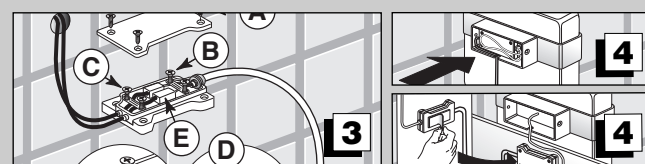

LAMPADA
LAMP
LAMPE
LAMPE
LAMP
APLIQUE
LÂMPADA

Art. AV0L2GAL
V50501GAL
V504020

IP 44 CE LED 15 W RoHS

220-240 V 50HZ

- I** ISTRUZIONI DI MONTAGGIO
- GB** MOUNTING INSTRUCTIONS
- F** INSTRUCTIONS DE MONTAGE
- D** MONTAGEANWEISUNGEN
- NL** MONTAGEINSTRUCTIES
- E** INSTRUCCIONES DE MONTAJE
- P** INSTRUÇÕES DE MONTAGEM