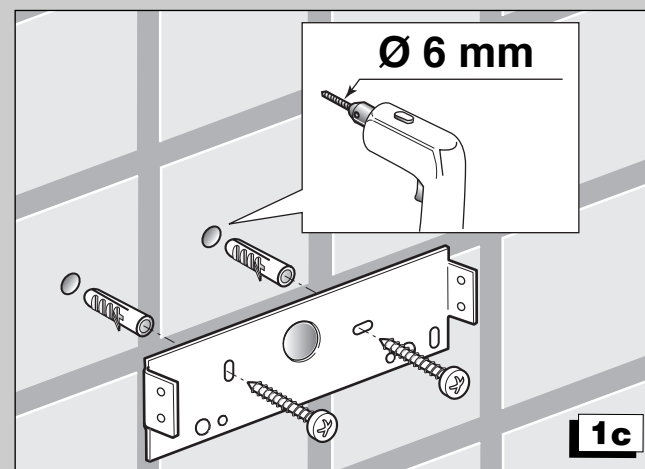

LAMPADA
LAMP
LAMPE
LAMPE
LAMP
APLIQUE
LÂMPADA

Art. AV0L2GAL
V50501GAL
V504020

IP 44 CE LED 15 W RoHS

220-240 V 50HZ

- I** ISTRUZIONI DI MONTAGGIO
- GB** MOUNTING INSTRUCTIONS
- F** INSTRUCTIONS DE MONTAGE
- D** MONTAGEANWEISUNGEN
- NL** MONTAGEINSTRUCTIES
- E** INSTRUCCIONES DE MONTAJE
- P** INSTRUÇÕES DE MONTAGEM