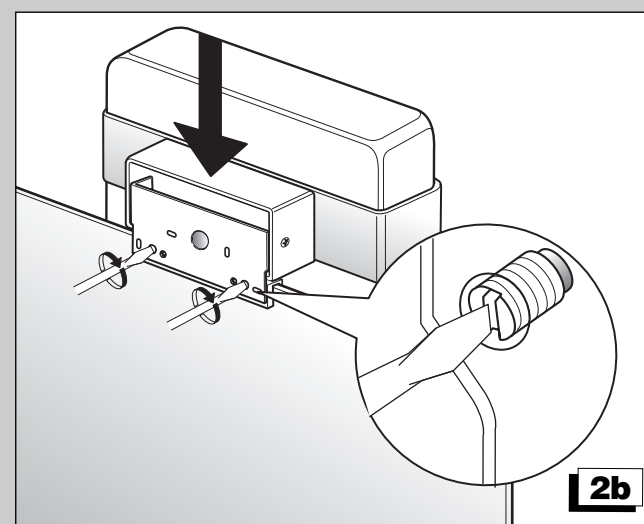

LAMPADA
LAMP
LAMPE
LAMPE
LAMP
APLIQUE
LÂMPADA

Art. AV0L2GAL
V50501GAL
V504020

IP 44 CE LED 15 W RoHS

220-240 V 50HZ

- I** ISTRUZIONI DI MONTAGGIO
- GB** MOUNTING INSTRUCTIONS
- F** INSTRUCTIONS DE MONTAGE
- D** MONTAGEANWEISUNGEN
- NL** MONTAGEINSTRUCTIES
- E** INSTRUCCIONES DE MONTAJE
- P** INSTRUÇÕES DE MONTAGEM