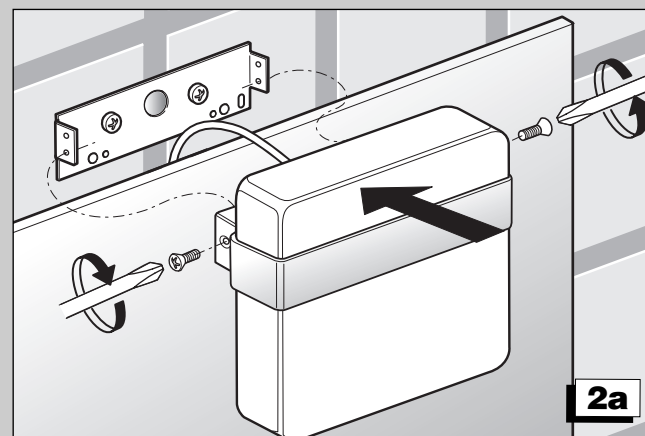

LAMPADA
LAMP
LAMPE
LAMPE
LAMP
APLIQUE
LÂMPADA

Art. AV0L2GAL
V50501GAL
V504020

IP 44 CE LED 15 W RoHS

220-240 V 50HZ

- I** ISTRUZIONI DI MONTAGGIO
- GB** MOUNTING INSTRUCTIONS
- F** INSTRUCTIONS DE MONTAGE
- D** MONTAGEANWEISUNGEN
- NL** MONTAGEINSTRUCTIES
- E** INSTRUCCIONES DE MONTAJE
- P** INSTRUÇÕES DE MONTAGEM