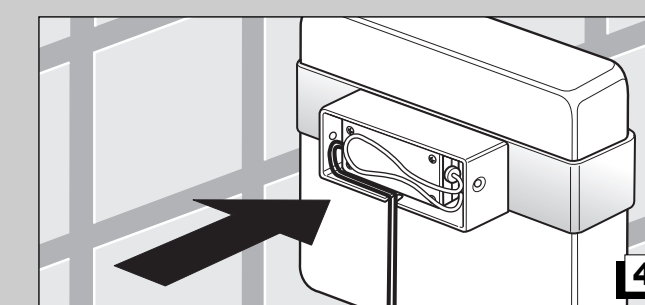

LAMPADA
LAMP
LAMPE
LAMPE
LAMP
APLIQUE
LÂMPADA

Art. AV0L2GAL
V50501GAL
V504020

IP 44 CE LED 15 W RoHS

220-240 V 50HZ

- I** ISTRUZIONI DI MONTAGGIO
- GB** MOUNTING INSTRUCTIONS
- F** INSTRUCTIONS DE MONTAGE
- D** MONTAGEANWEISUNGEN
- NL** MONTAGEINSTRUCTIES
- E** INSTRUCCIONES DE MONTAJE
- P** INSTRUÇÕES DE MONTAGEM