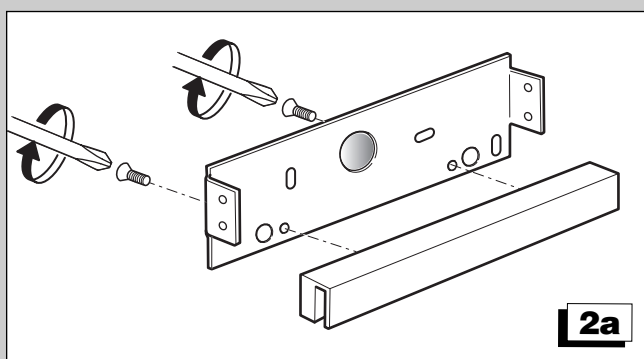

LAMPADA
LAMP
LAMPE
LAMPE
LAMP
APLIQUE
LÂMPADA

Art. AV0L2GAL
V50501GAL
V504020

IP 44 CE LED 15 W RoHS

220-240 V 50HZ

- I** ISTRUZIONI DI MONTAGGIO
- GB** MOUNTING INSTRUCTIONS
- F** INSTRUCTIONS DE MONTAGE
- D** MONTAGEANWEISUNGEN
- NL** MONTAGEINSTRUCTIES
- E** INSTRUCCIONES DE MONTAJE
- P** INSTRUÇÕES DE MONTAGEM