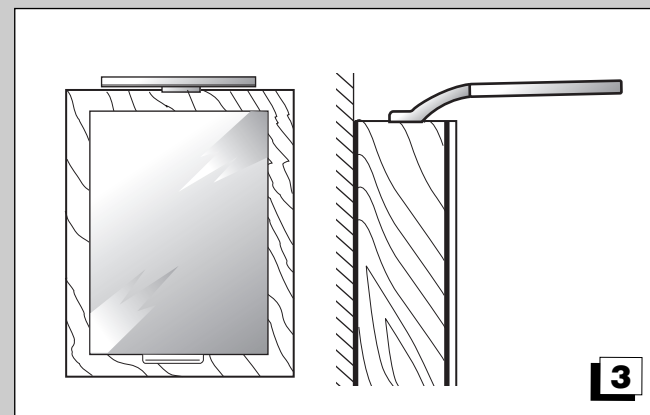

LAMPADA
LAMP
LAMPE
LAMPE
LAMP
APLIQUE
LÂMPADA

Art. AV0L2FWW
V50501FWW
V504030

IP 44 CE LED 6 W RoHS

- I ISTRUZIONI DI MONTAGGIO
- GB MOUNTING INSTRUCTIONS
- F INSTRUCTIONS DE MONTAGE
- D MONTAGEANWEISUNGEN
- NL MONTAGEINSTRUCTIES
- E INSTRUCCIONES DE MONTAJE
- P INSTRUÇÕES DE MONTAGEM