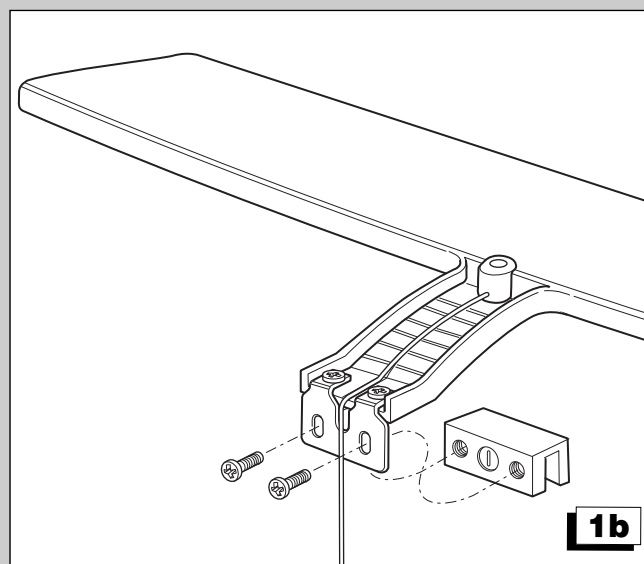

LAMPADA
LAMP
LAMPE
LAMPE
LAMP
APLIQUE
LÂMPADA

Art. AV0L2FWW
V50501FWW
V504030

IP 44 CE LED 6 W RoHS

- I ISTRUZIONI DI MONTAGGIO
- GB MOUNTING INSTRUCTIONS
- F INSTRUCTIONS DE MONTAGE
- D MONTAGEANWEISUNGEN
- NL MONTAGEINSTRUCTIES
- E INSTRUCCIONES DE MONTAJE
- P INSTRUÇÕES DE MONTAGEM