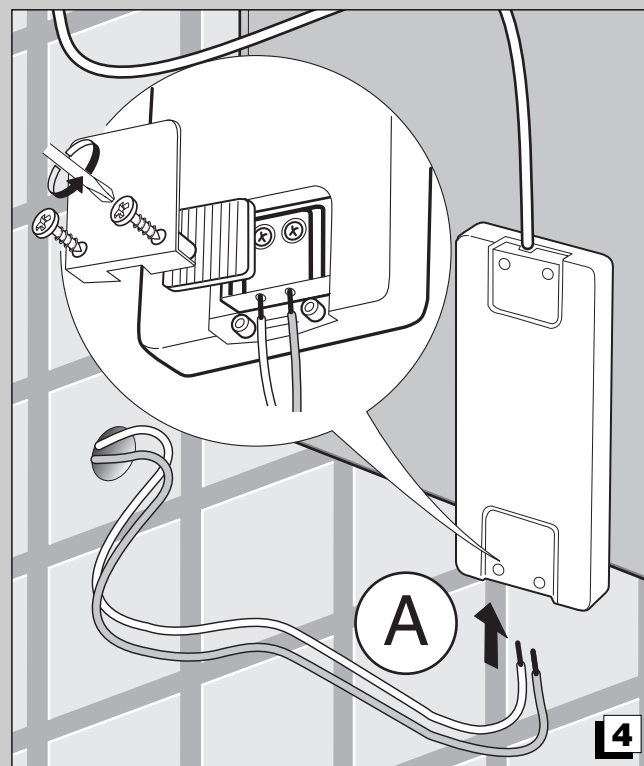

LAMPADA
LAMP
LAMPE
LAMPE
LAMP
APLIQUE
LÂMPADA

Art. AV0L2FWW
V50501FWW
V504030

IP 44 CE LED 6 W RoHS

- I ISTRUZIONI DI MONTAGGIO
- GB MOUNTING INSTRUCTIONS
- F INSTRUCTIONS DE MONTAGE
- D MONTAGEANWEISUNGEN
- NL MONTAGEINSTRUCTIES
- E INSTRUCCIONES DE MONTAJE
- P INSTRUÇÕES DE MONTAGEM