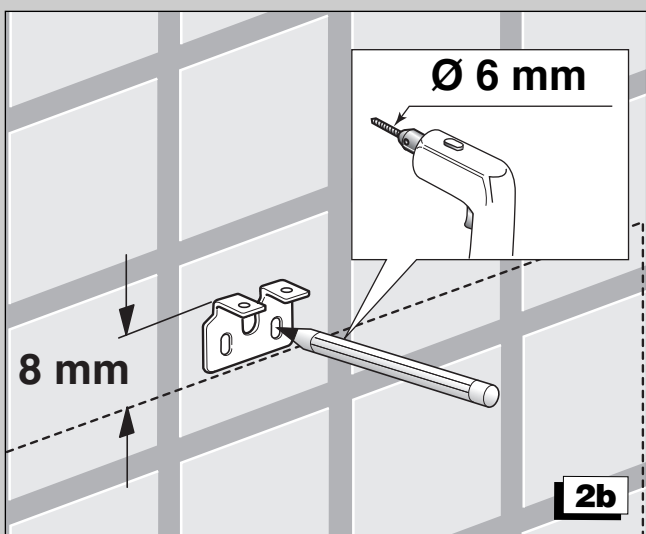

LAMPADA
LAMP
LAMPE
LAMPE
LAMP
APLIQUE
LÂMPADA

Art. AV0L2FWW
V50501FWW
V504030

IP 44 CE LED 6 W RoHS

- I ISTRUZIONI DI MONTAGGIO
- GB MOUNTING INSTRUCTIONS
- F INSTRUCTIONS DE MONTAGE
- D MONTAGEANWEISUNGEN
- NL MONTAGEINSTRUCTIES
- E INSTRUCCIONES DE MONTAJE
- P INSTRUÇÕES DE MONTAGEM