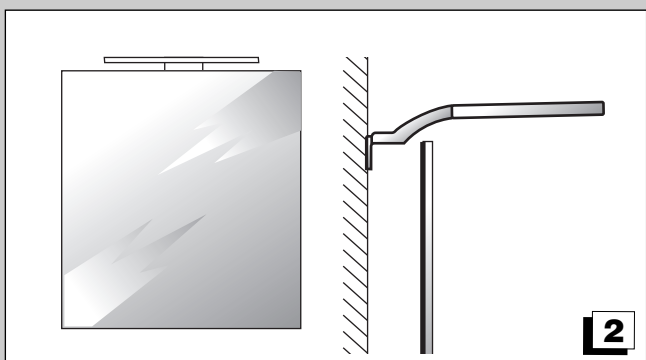

LAMPADA
LAMP
LAMPE
LAMPE
LAMP
APLIQUE
LÂMPADA

Art. AV0L2FWW
V50501FWW
V504030

IP 44 CE LED 6 W RoHS

- I ISTRUZIONI DI MONTAGGIO
- GB MOUNTING INSTRUCTIONS
- F INSTRUCTIONS DE MONTAGE
- D MONTAGEANWEISUNGEN
- NL MONTAGEINSTRUCTIES
- E INSTRUCCIONES DE MONTAJE
- P INSTRUÇÕES DE MONTAGEM