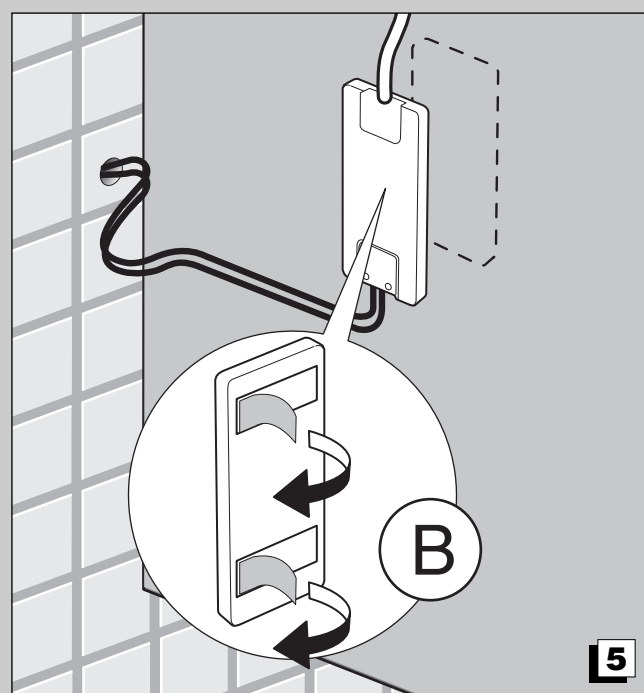

LAMPADA
LAMP
LAMPE
LAMPE
LAMP
APLIQUE
LÂMPADA

Art. AV0L2FWW
V50501FWW
V504030

IP 44 CE LED 6 W RoHS

- I ISTRUZIONI DI MONTAGGIO
- GB MOUNTING INSTRUCTIONS
- F INSTRUCTIONS DE MONTAGE
- D MONTAGEANWEISUNGEN
- NL MONTAGEINSTRUCTIES
- E INSTRUCCIONES DE MONTAJE
- P INSTRUÇÕES DE MONTAGEM