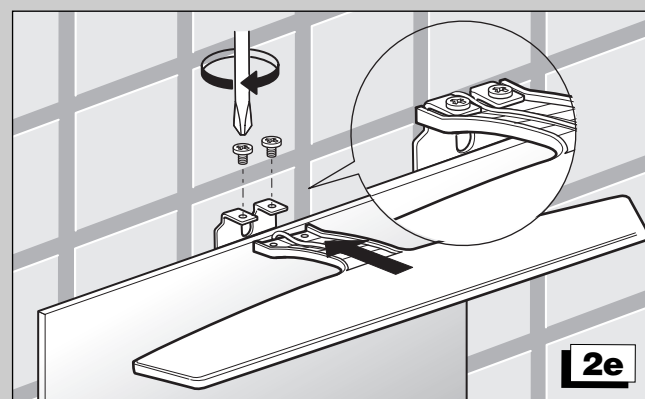

LAMPADA
LAMP
LAMPE
LAMPE
LAMP
APLIQUE
LÂMPADA

Art. AV0L2FWW
V50501FWW
V504030

IP 44 CE LED 6 W RoHS

- I ISTRUZIONI DI MONTAGGIO
- GB MOUNTING INSTRUCTIONS
- F INSTRUCTIONS DE MONTAGE
- D MONTAGEANWEISUNGEN
- NL MONTAGEINSTRUCTIES
- E INSTRUCCIONES DE MONTAJE
- P INSTRUÇÕES DE MONTAGEM