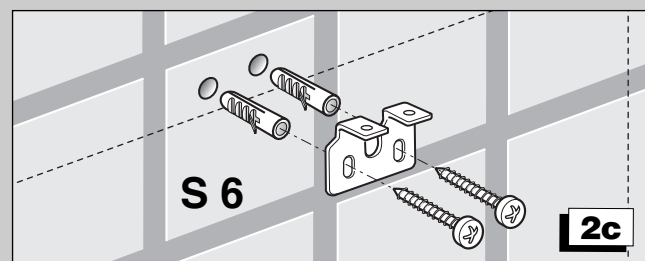

LAMPADA
LAMP
LAMPE
LAMPE
LAMP
APLIQUE
LÂMPADA

Art. AV0L2FWW
V50501FWW
V504030

IP 44 CE LED 6 W RoHS

- I ISTRUZIONI DI MONTAGGIO
- GB MOUNTING INSTRUCTIONS
- F INSTRUCTIONS DE MONTAGE
- D MONTAGEANWEISUNGEN
- NL MONTAGEINSTRUCTIES
- E INSTRUCCIONES DE MONTAJE
- P INSTRUÇÕES DE MONTAGEM