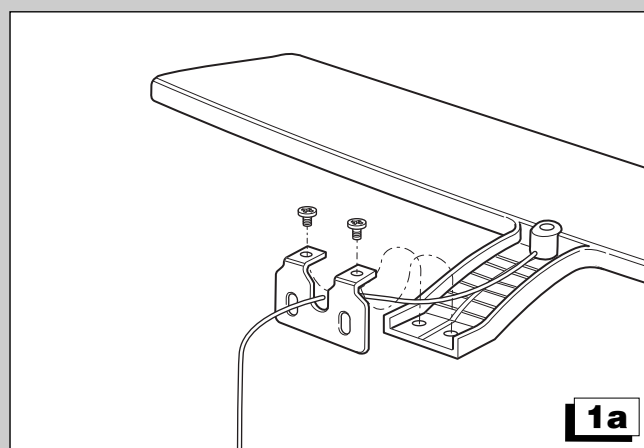

LAMPADA
LAMP
LAMPE
LAMPE
LAMP
APLIQUE
LÂMPADA

Art. AV0L2FWW
V50501FWW
V504030

IP 44 CE LED 6 W RoHS

- I ISTRUZIONI DI MONTAGGIO
- GB MOUNTING INSTRUCTIONS
- F INSTRUCTIONS DE MONTAGE
- D MONTAGEANWEISUNGEN
- NL MONTAGEINSTRUCTIES
- E INSTRUCCIONES DE MONTAJE
- P INSTRUÇÕES DE MONTAGEM