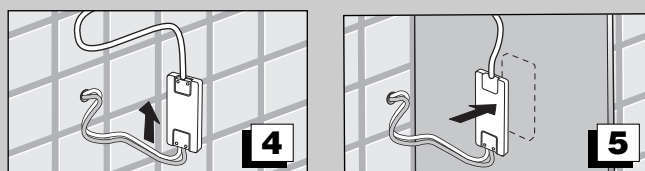

LAMPADA
LAMP
LAMPE
LAMPE
LAMP
APLIQUE
LÂMPADA

Art. AV0L2FWW
V50501FWW
V504030

IP 44 CE LED 6 W RoHS

- I ISTRUZIONI DI MONTAGGIO
- GB MOUNTING INSTRUCTIONS
- F INSTRUCTIONS DE MONTAGE
- D MONTAGEANWEISUNGEN
- NL MONTAGEINSTRUCTIES
- E INSTRUCCIONES DE MONTAJE
- P INSTRUÇÕES DE MONTAGEM