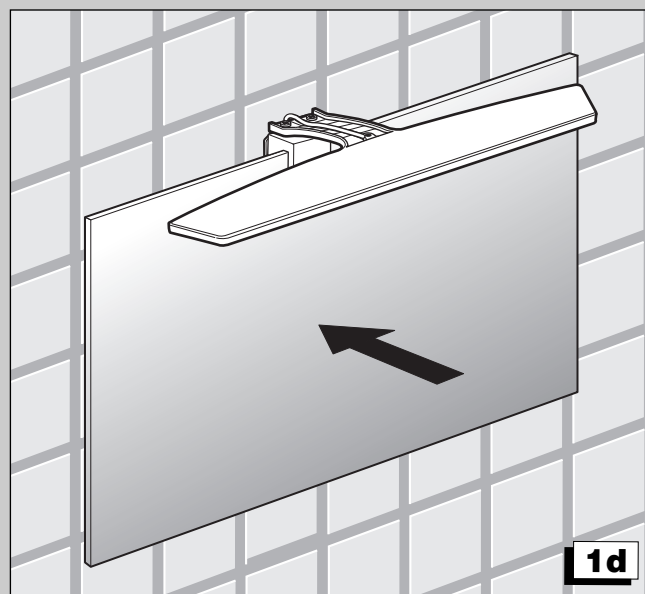

LAMPADA
LAMP
LAMPE
LAMPE
LAMP
APLIQUE
LÂMPADA

Art. AV0L2FWW
V50501FWW
V504030

IP 44 CE LED 6 W RoHS

- I ISTRUZIONI DI MONTAGGIO
- GB MOUNTING INSTRUCTIONS
- F INSTRUCTIONS DE MONTAGE
- D MONTAGEANWEISUNGEN
- NL MONTAGEINSTRUCTIES
- E INSTRUCCIONES DE MONTAJE
- P INSTRUÇÕES DE MONTAGEM