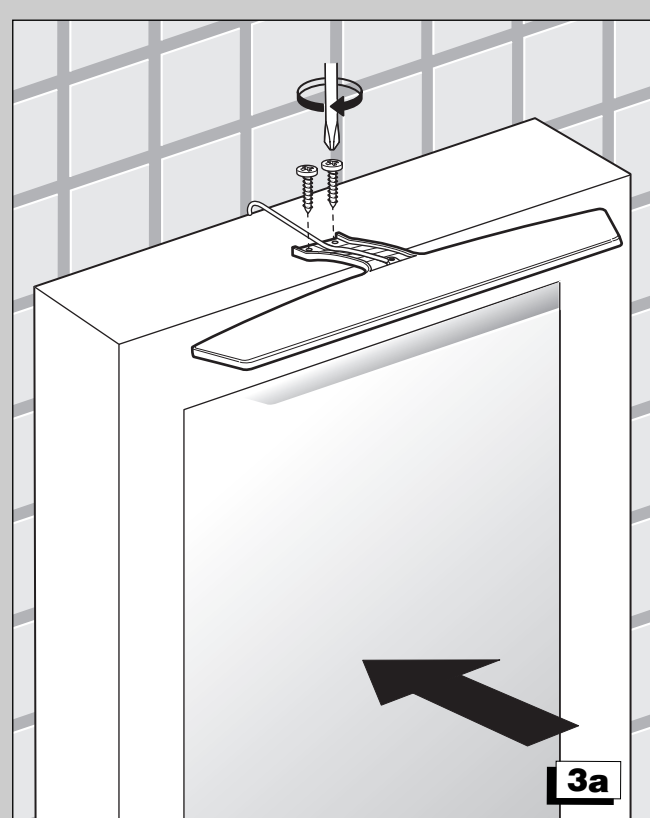

LAMPADA
LAMP
LAMPE
LAMPE
LAMP
APLIQUE
LÂMPADA

Art. AV0L2FWW
V50501FWW
V504030

IP 44 CE LED 6 W RoHS

- I ISTRUZIONI DI MONTAGGIO
- GB MOUNTING INSTRUCTIONS
- F INSTRUCTIONS DE MONTAGE
- D MONTAGEANWEISUNGEN
- NL MONTAGEINSTRUCTIES
- E INSTRUCCIONES DE MONTAJE
- P INSTRUÇÕES DE MONTAGEM