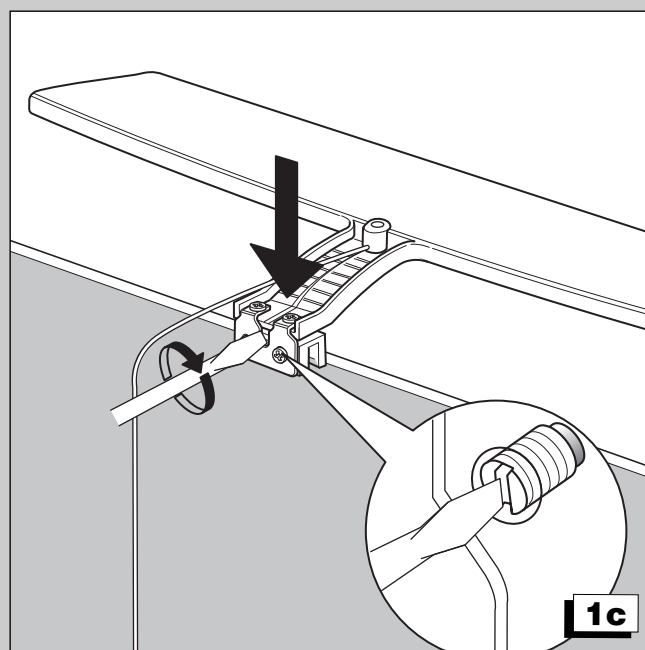

LAMPADA
LAMP
LAMPE
LAMPE
LAMP
APLIQUE
LÂMPADA

Art. AV0L2FWW
V50501FWW
V504030

IP 44 CE LED 6 W RoHS

- I ISTRUZIONI DI MONTAGGIO
- GB MOUNTING INSTRUCTIONS
- F INSTRUCTIONS DE MONTAGE
- D MONTAGEANWEISUNGEN
- NL MONTAGEINSTRUCTIES
- E INSTRUCCIONES DE MONTAJE
- P INSTRUÇÕES DE MONTAGEM