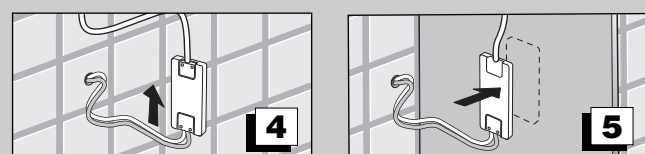

LAMPADA
LAMP
LAMPE
LAMPE
LAMP
APLIQUE
LÂMPADA

Art. AV0L2FWW
V50501FWW
V504030

IP 44 CE LED 6 W RoHS

- I ISTRUZIONI DI MONTAGGIO
- GB MOUNTING INSTRUCTIONS
- F INSTRUCTIONS DE MONTAGE
- D MONTAGEANWEISUNGEN
- NL MONTAGEINSTRUCTIES
- E INSTRUCCIONES DE MONTAJE
- P INSTRUÇÕES DE MONTAGEM