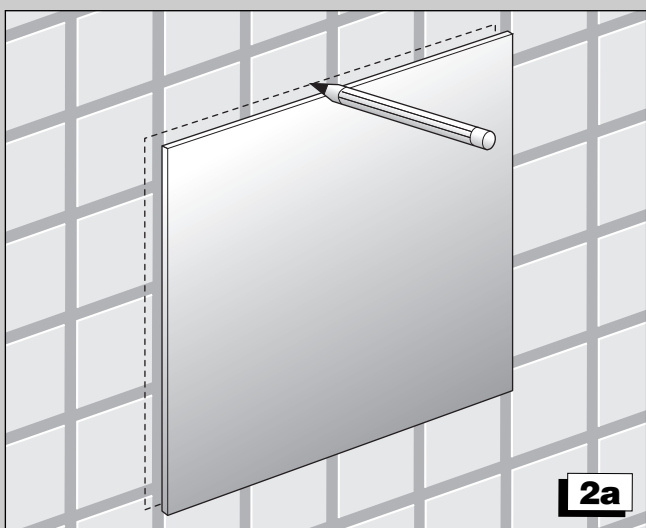

LAMPADA
LAMP
LAMPE
LAMPE
LAMP
APLIQUE
LÂMPADA

Art. AV0L2FWW
V50501FWW
V504030

IP 44 CE LED 6 W RoHS

- I ISTRUZIONI DI MONTAGGIO
- GB MOUNTING INSTRUCTIONS
- F INSTRUCTIONS DE MONTAGE
- D MONTAGEANWEISUNGEN
- NL MONTAGEINSTRUCTIES
- E INSTRUCCIONES DE MONTAJE
- P INSTRUÇÕES DE MONTAGEM