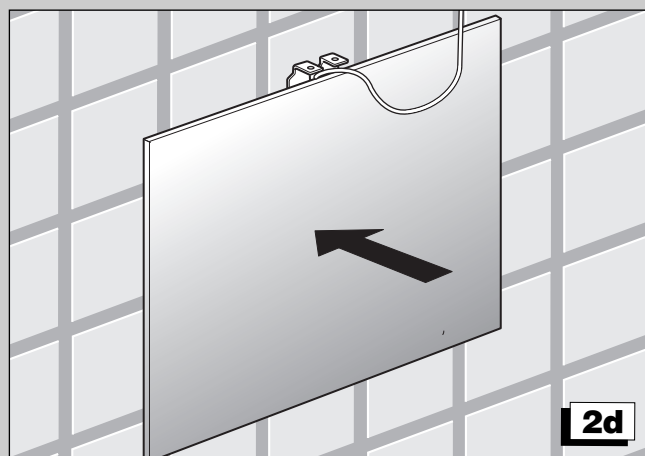

LAMPADA
LAMP
LAMPE
LAMPE
LAMP
APLIQUE
LÂMPADA

Art. AV0L2FWW
V50501FWW
V504030

IP 44 CE LED 6 W RoHS

- I ISTRUZIONI DI MONTAGGIO
- GB MOUNTING INSTRUCTIONS
- F INSTRUCTIONS DE MONTAGE
- D MONTAGEANWEISUNGEN
- NL MONTAGEINSTRUCTIES
- E INSTRUCCIONES DE MONTAJE
- P INSTRUÇÕES DE MONTAGEM