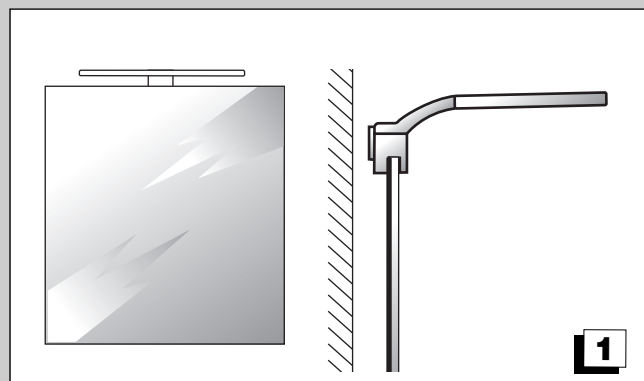

LAMPADA
LAMP
LAMPE
LAMPE
LAMP
APLIQUE
LÂMPADA

Art. AV0L2FWW
V50501FWW
V504030

IP 44 CE LED 6 W RoHS

- I ISTRUZIONI DI MONTAGGIO
- GB MOUNTING INSTRUCTIONS
- F INSTRUCTIONS DE MONTAGE
- D MONTAGEANWEISUNGEN
- NL MONTAGEINSTRUCTIES
- E INSTRUCCIONES DE MONTAJE
- P INSTRUÇÕES DE MONTAGEM