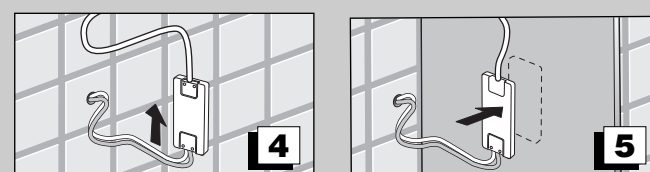

LAMPADA
LAMP
LAMPE
LAMPE
LAMP
APLIQUE
LÂMPADA

Art. AV0L2FWW
V50501FWW
V504030

IP 44 CE LED 6 W RoHS

- I ISTRUZIONI DI MONTAGGIO
- GB MOUNTING INSTRUCTIONS
- F INSTRUCTIONS DE MONTAGE
- D MONTAGEANWEISUNGEN
- NL MONTAGEINSTRUCTIES
- E INSTRUCCIONES DE MONTAJE
- P INSTRUÇÕES DE MONTAGEM