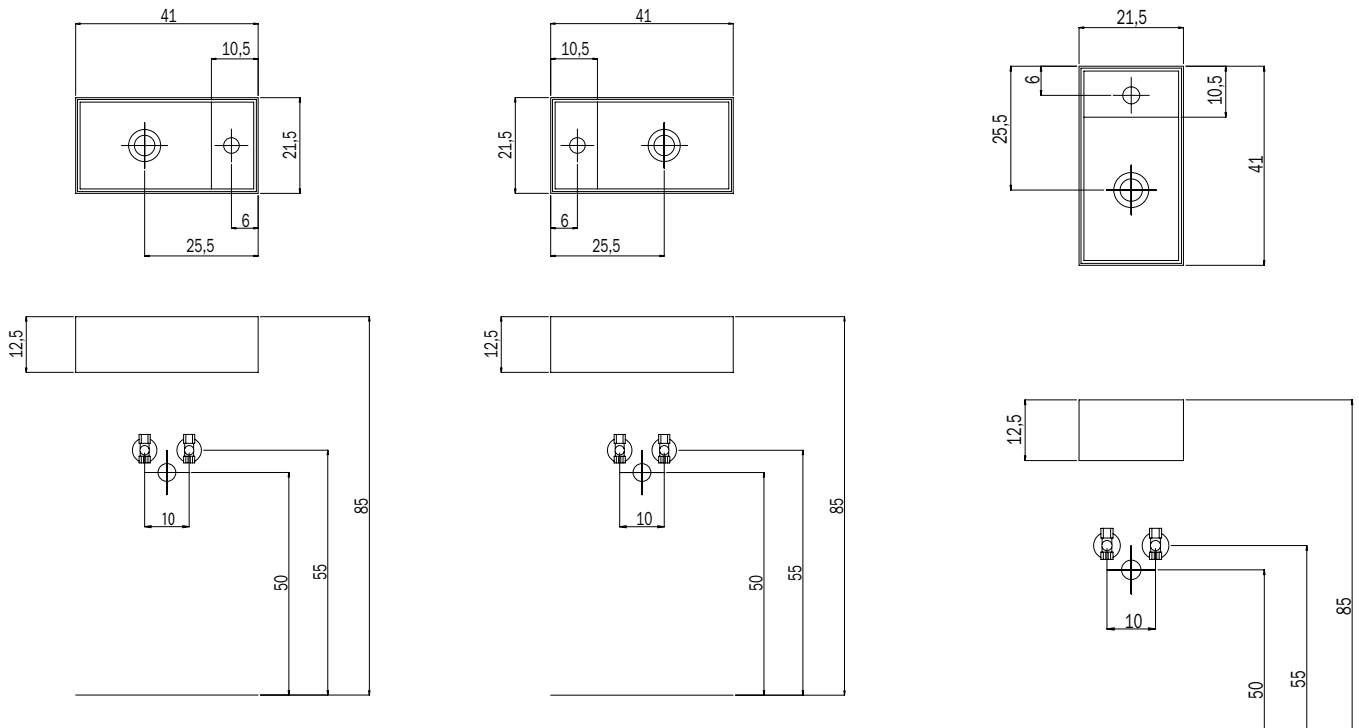

LILLIPUT 45

VASCA SINGOLA / SINGLE BASIN / UNE VASQUE / UN LAVABO / EEN WASBAK / EINZELWASCHBECKEN

LAVABO IN MINERALGUSS

- dotato di 1 foro rubinetteria
- a richiesta senza fori rubinetteria
- scarico dell'acqua in continuo con valvola sempre aperta (non compresa)
- lavabo non provvisto di scarico troppopieno

WASHBASIN MINERAL MARBLE

- with single tap hole
- on request without tap holes
- continuous water drainage with open drain valve (not included)
- washbasin without overflow

LAVABO MÁRMOL MINERAL

- dotado de 1 orificio grifo para grifería
- bajo pedido sin orificios para grifo
- flujo del agua continuo con válvula siempre abierta (no provista)
- lavabo sin rebosadero

LAVABO MARBRE DE SYNTHÈSE

- avec 1 trou robinetterie
- sur demande sans trous robinetterie
- compatible avec bonde à écoulement libre (non incluse)
- vasque non pourvue du "trop plein"

MINERAALMARMER WASTAFEL

- voorzien van 1 kraangat
- op aanvraag zonder kraangaten
- waskom niet voorzien van overloop
- afvoerklep niet inbegrepen

WASCHBECKEN MINERALGUS

- mit 1 Hahnlochbohrung ausgestattet
- auf Anfrage ohne Hahnlochbohrungen
- Ablauf immer geöffnet, nicht inbegriffen
- Waschbecken ohne Überlauf

NOTES

1. **NB** Piletta di scarico con tappo coordinato con il lavabo
   Draining valve with cap coordinated with the washbasin
   Valvula de desagüe con tapón coordinado con el lavabo
   Bonde avec plaque de recouvrement assortie à la finition du lavabo
   Plug met afdekplaat passend bij wastafelafwerking
   Ablaufventil mit Ablaufdeckel passend zum Waschbecken