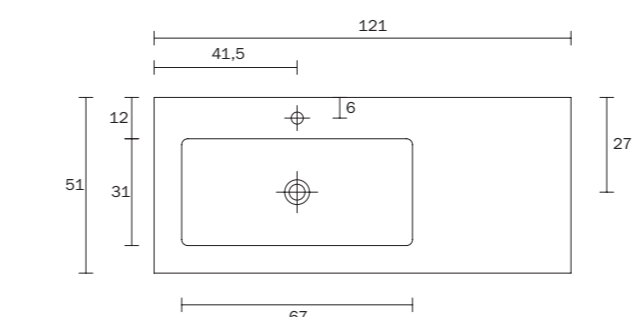

NOTES

NB Compatibile con tutti i modelli, ad esclusione della serie CORRETTO
Compatible with all models, with the exception of the CORRETTO series
Compatible con todos los modelos, a excepción de la serie CORRETTO
Compatible avec tous les modèles, à l'exception de la série CORRETTO
Compatibel met alle modellen, met uitzondering van de CORRETTO-serie
Kompatibel mit allen Modellen mit Ausnahme der CORRETTO-Serie