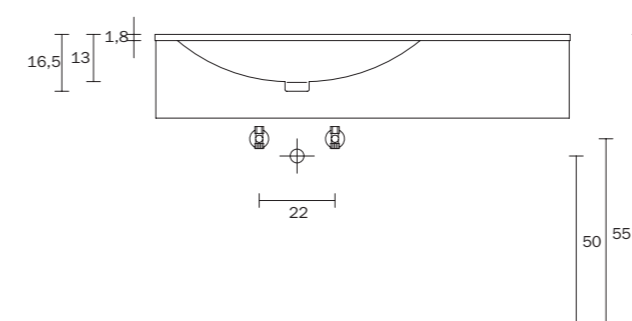

NOTES

NB Compatibile con tutti i modelli, ad esclusione della serie CORRETTO
Compatible with all models, with the exception of the CORRETTO series
Compatible con todos los modelos, a excepción de la serie CORRETTO
Compatible avec tous les modèles, à l'exception de la série CORRETTO
Compatibel met alle modellen, met uitzondering van de CORRETTO-serie
Kompatibel mit allen Modellen mit Ausnahme der CORRETTO-Serie