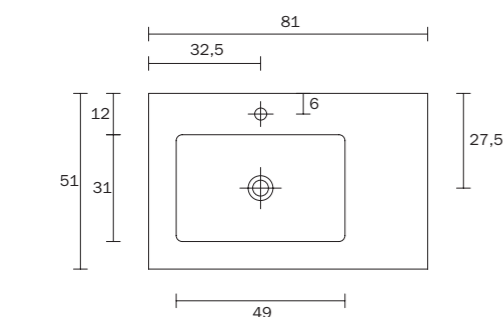

NOTES

NB Compatibile con tutti i modelli, ad esclusione della serie CORRETTO
Compatible with all models, with the exception of the CORRETTO series
Compatible con todos los modelos, a excepción de la serie CORRETTO
Compatible avec tous les modèles, à l'exception de la série CORRETTO
Compatibel met alle modellen, met uitzondering van de CORRETTO-serie
Kompatibel mit allen Modellen mit Ausnahme der CORRETTO-Serie