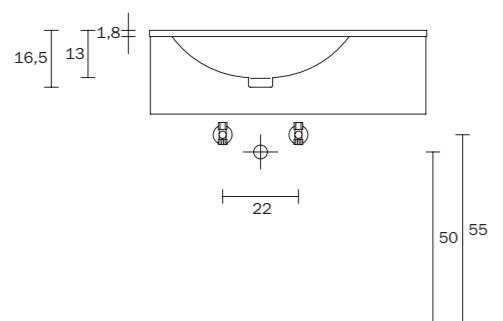

NOTES

NB Compatibile con tutti i modelli, ad esclusione della serie CORRETTO
Compatible with all models, with the exception of the CORRETTO series
Compatible con todos los modelos, a excepción de la serie CORRETTO
Compatible avec tous les modèles, à l'exception de la série CORRETTO
Compatibel met alle modellen, met uitzondering van de CORRETTO-serie
Kompatibel mit allen Modellen mit Ausnahme der CORRETTO-Serie