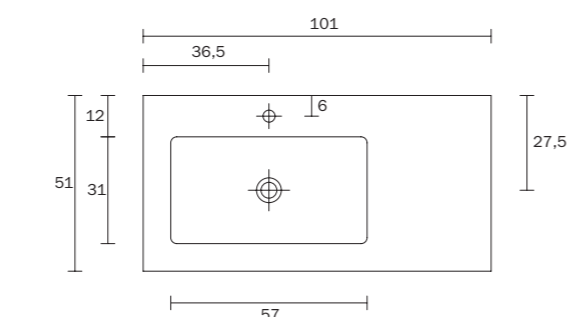

NOTES

NB Compatibile con tutti i modelli, ad esclusione della serie CORRETTO
Compatible with all models, with the exception of the CORRETTO series
Compatible con todos los modelos, a excepción de la serie CORRETTO
Compatible avec tous les modèles, à l'exception de la série CORRETTO
Compatibel met alle modellen, met uitzondering van de CORRETTO-serie
Kompatibel mit allen Modellen mit Ausnahme der CORRETTO-Serie