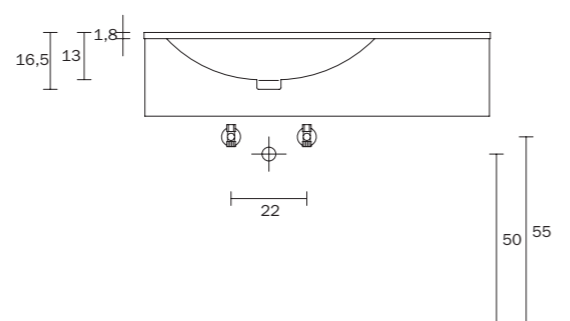

NOTES

NB Compatibile con tutti i modelli, ad esclusione della serie CORRETTO
Compatible with all models, with the exception of the CORRETTO series
Compatible con todos los modelos, a excepción de la serie CORRETTO
Compatible avec tous les modèles, à l'exception de la série CORRETTO
Compatibel met alle modellen, met uitzondering van de CORRETTO-serie
Kompatibel mit allen Modellen mit Ausnahme der CORRETTO-Serie