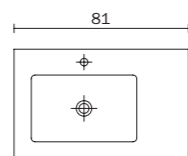

GEÏNTEGREERD WASTAFEL

KERAMIEK

- voorzien van 1 kraangat
- waskom voorzien van overloop
- aftapkraan en kraan niet inbegrepen

INTEGRIERTES WASHBECKEN

KERAMIK

- mit 1 Hahnlochbohrung ausgestattet
- Waschbecken mit Überlauf
- Ablaufventil und Armatur nicht enthalten