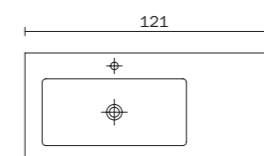

cod.

V004414