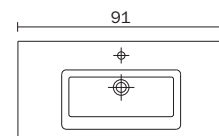

INTEGRIERTES WASCHBECKEN KERAMIK
 • mit 1 Hahnlochbohrungen ausgestattet
 • lavabo rebosadero
 • Waschbecken mit Überlauf
 • Ablaufventil und Armatur nicht enthalten

cod. **T240060**

cod. **T240070**

cod. **T240080**