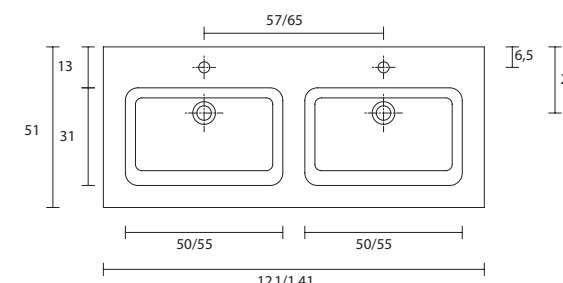

cod. **T240122**

cod. **T240140**

lucido / glossy / brillo / brillant / glanzend / glänzend

opaco / mat / mate / matte / mat / matt **NEW**

cod. **T241122**

cod. **T241140**

NOTES

NB Solo per modello PROGETTO FILO - PROGETTO ALU - PROGETTO PUSH
For model PROGETTO FILO - PROGETTO ALU - PROGETTO PUSH only
Solo para modelo PROGETTO FILO - PROGETTO ALU - PROGETTO PUSH
Seulement pour modèle PROGETTO FILO - PROGETTO ALU - PROGETTO PUSH
Alleen voor modellen PROGETTO FILO - PROGETTO ALU - PROGETTO PUSH
Nur für Modelle PROGETTO FILO - PROGETTO ALU - PROGETTO PUSH