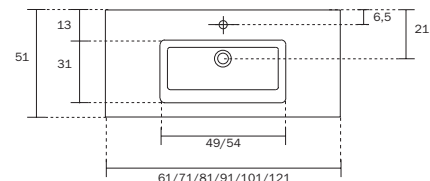

PANAREA CC

VASCA SINGOLA / SINGLE BASIN / UNE VASQUE / UN LAVABO / EEN WASBAK / EINZELWASCHBECKEN

LAVABO INTEGRATO CERAMICA
• dotato di 1 foro rubinetteria
• lavabo provvisto di scarico troppopieno
• piletta di scarico e rubinetto non compresi

VASQUE INTÉGRÉE CERAMIQUE
• avec 1 trou robinetterie
• vasque pourvue du "trop plein"
• bonde et robinet non inclus

INTEGRATED WASHBASIN CERAMIC
• with a single tap hole
• washbasin with overflow
• drain valve and faucet not included

GEÏNTEGREERD WASTAFEL KERAMIEK
• voorzien van 1 kraangat
• waskom voorzien van overflow
• aftapkraan en kraan niet inbegrepen

LAVABO INTEGRADO CERÁMICA
• dotado de 1 orificio para grifería
• lavabo rebosadero
• valvula y grifo no incluidos

INTEGRIERTES WASCHBECKEN KERAMIK
• mit 1 Hahnlochbohrungen ausgestattet
• lavabo rebosadero
• Waschbecken mit Überlauf
• Ablaufventil und Armatur nicht enthalten