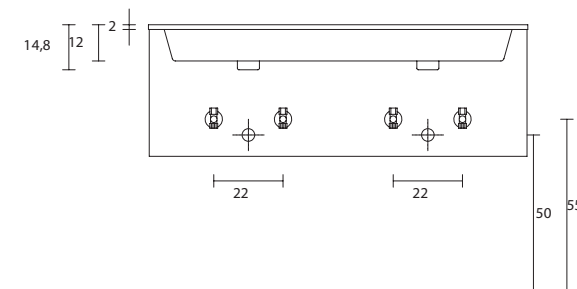

cod. **T240122**

cod. **T240140**

lucido / glossy / brillo / brillant / glanzend / glänzend

opaco / mat / mate / matte / mat / matt **NEW**

cod. **T241122**

cod. **T241140**

NOTES

NB Solo per modello PROGETTO FILO - PROGETTO ALU - PROGETTO PUSH
For model PROGETTO FILO - PROGETTO ALU - PROGETTO PUSH only
Solo para modelo PROGETTO FILO - PROGETTO ALU - PROGETTO PUSH
Seulement pour modèle PROGETTO FILO - PROGETTO ALU - PROGETTO PUSH
Alleen voor modellen PROGETTO FILO - PROGETTO ALU - PROGETTO PUSH
Nur für Modelle PROGETTO FILO - PROGETTO ALU - PROGETTO PUSH