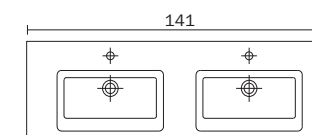

cod. **T240140**

lucido / glossy / brillo / brillant / glanzend / glänzend

opaco / mat / mate / matte / mat / matt **NEW**

cod. **T241122**

cod. **T241140**

NOTES

NB Solo per modello PROGETTO FILO - PROGETTO ALU - PROGETTO PUSH
For model PROGETTO FILO - PROGETTO ALU - PROGETTO PUSH only
Solo para modelo PROGETTO FILO - PROGETTO ALU - PROGETTO PUSH
Seulement pour modèle PROGETTO FILO - PROGETTO ALU - PROGETTO PUSH
Alleen voor modellen PROGETTO FILO - PROGETTO ALU - PROGETTO PUSH
Nur für Modelle PROGETTO FILO - PROGETTO ALU - PROGETTO PUSH