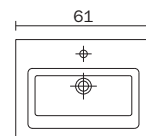

PANAREA CC

VASCA SINGOLA / SINGLE BASIN / UNE VASQUE / UN LAVABO / EEN WASBAK / EINZELWASCHBECKEN

LAVABO INTEGRATO CERAMICA
• dotato di 1 foro rubinetteria
• lavabo provvisto di scarico troppopieno
• piletta di scarico e rubinetto non compresi

VASQUE INTÉGRÉE CERAMIQUE
• avec 1 trou robinetterie
• vasque pourvue du "trop plein"
• bonde et robinet non inclus

INTEGRATED WASHBASIN CERAMIC
• with a single tap hole
• washbasin with overflow
• drain valve and faucet not included

GEÏNTEGREERD WASTAFEL KERAMIEK
• voorzien van 1 kraangat
• waskom voorzien van overflow
• aftapkraan en kraan niet inbegrepen

LAVABO INTEGRADO CERÁMICA
• dotado de 1 orificio para grifería
• lavabo rebosadero
• valvula y grifo no incluidos

INTEGRIERTES WASCHBECKEN KERAMIK
• mit 1 Hahnlochbohrungen ausgestattet
• lavabo rebosadero
• Waschbecken mit Überlauf
• Ablaufventil und Armatur nicht enthalten

cod. **T240060**