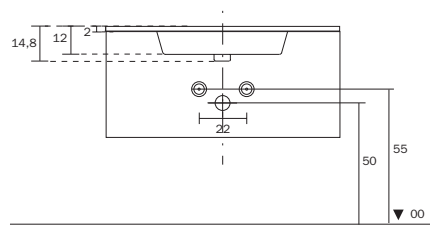

PANAREA CC

VASCA SINGOLA / SINGLE BASIN / UNE VASQUE / UN LAVABO / EEN WASBAK / EINZELWASCHBECKEN

LAVABO INTEGRATO CERAMICA
• dotato di 1 foro rubinetteria
• lavabo provvisto di scarico troppopieno
• piletta di scarico e rubinetto non compresi

VASQUE INTÉGRÉE CERAMIQUE
• avec 1 trou robinetterie
• vasque pourvue du "trop plein"
• bonde et robinet non inclus

INTEGRATED WASHBASIN CERAMIC
• with a single tap hole
• washbasin with overflow
• drain valve and faucet not included

GEÏNTEGREERD WASTAFEL KERAMIEK
• voorzien van 1 kraangat
• waskom voorzien van overflow
• aftapkraan en kraan niet inbegrepen

LAVABO INTEGRADO CERÁMICA
• dotado de 1 orificio para grifería
• lavabo rebosadero
• valvula y grifo no incluidos

INTEGRIERTES WASCHBECKEN KERAMIK
• mit 1 Hahnlochbohrungen ausgestattet
• lavabo rebosadero
• Waschbecken mit Überlauf
• Ablaufventil und Armatur nicht enthalten

cod. **T240060**

cod. **T240070**

cod. **T240080**

cod. **T240090**

cod. **T240100**

cod. **T240120**

lucido / glossy / brillo / brillant / glanzend / glänzend

opaco / mat / mate / matte / mat / matt **NEW**

lucido / glossy / brillo / brillant / glanzend / glänzend

opaco / mat / mate / matte / mat / matt **NEW**

Per installazione su basi singole da cm 120
For installation on 120 cm base units
Para instalación sobre bases de 120 cm
Pour installation sur bases de 120 cm
Voor installatie op enkele basis van 120 cm
Für installation auf 120-cm-wtu

cod. **T24012S**

cod. **T24012D**

lucido / glossy / brillo / brillant / glanzend / glänzend

opaco / mat / mate / matte / mat / matt **NEW**

cod. **T24112S**

cod. **T24112D**

PANAREA CC

VASCA DOPPIA / DOUBLE BASIN / DOUBLE VASQUE / DOBLE LAVABO / DUBBELE WASBAK / DOPPELWASCHBECKEN

LAVABO INTEGRATO CERAMICA
• dotato di 2 fori rubinetteria
• lavabo provvisto di scarico troppopieno
• piletta di scarico e rubinetto non compresi

VASQUE INTÉGRÉE CERAMIQUE
• avec 2 trous robinetterie
• vasque pourvue du "trop plein"
• bonde et robinet non inclus

INTEGRATED WASHBASIN CERAMIC
• with a 2 taps hole
• washbasin with overflow
• drain valve and faucet not included

GEÏNTEGREERD WASTAFEL KERAMIEK
• voorzien van 2 kraangaten
• waskom voorzien van overflow
• aftapkraan en kraan niet inbegrepen

LAVABO INTEGRADO CERÁMICA
• dotado de 2 orificios para grifería
• lavabo rebosadero
• valvula y grifo no incluidos

INTEGRIERTES WASCHBECKEN KERAMIK
• mit 2 Hahnlochbohrungen ausgestattet
• Waschbecken mit Überlauf
• Ablaufventil und Armatur nicht enthalten