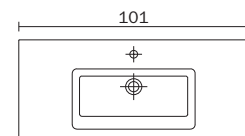

cod. **T240100**