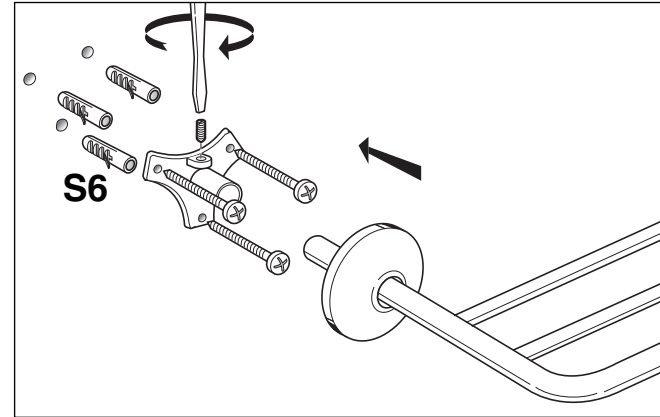

Art. A04680
DIMA DI MONTAGGIO - MOUNTING SHAPE
GABARIT DE MONTAGE - MONTAGESCHABLONE
BOORPATROON - MONTAGE A MEDIDA
GABARITO DE MONTAGEM

8600468N

INDA srl - Via dell' industria, 41
24040 Pagazzano (BG)
Tel. 0039 0363 38061
Fax 0039 0363 070035
www.inda.net

50 cm