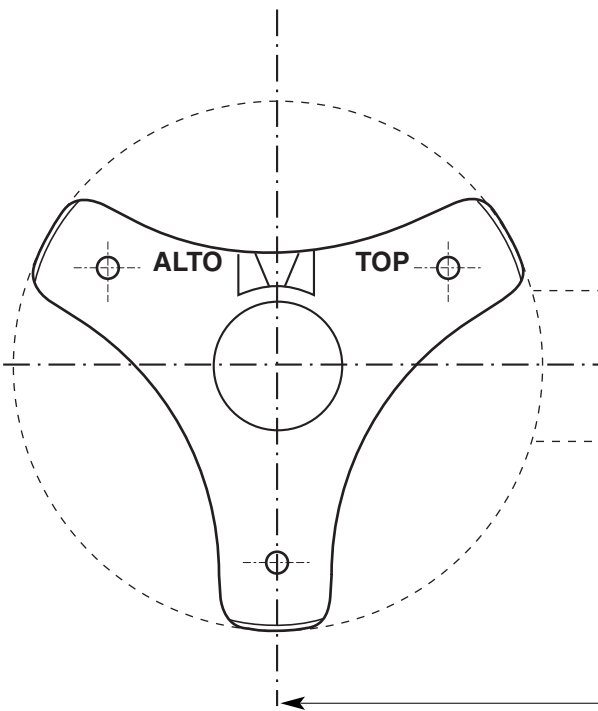

Art. A04680
DIMA DI MONTAGGIO - MOUNTING SHAPE
GABARIT DE MONTAGE - MONTAGESCHABLONE
BOORPATROON - MONTAGE A MEDIDA
GABARITO DE MONTAGEM

8600468N

INDA srl - Via dell' industria, 41
24040 Pagazzano (BG)
Tel. 0039 0363 38061
Fax 0039 0363 070035
www.inda.net

50 cm