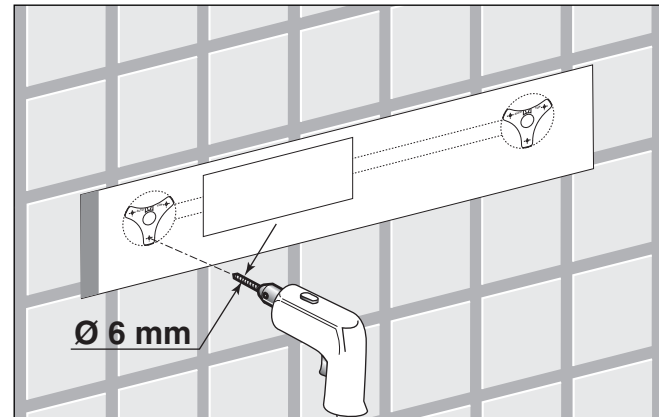

Art. A04680
DIMA DI MONTAGGIO - MOUNTING SHAPE
GABARIT DE MONTAGE - MONTAGESCHABLONE
BOORPATROON - MONTAGE A MEDIDA
GABARITO DE MONTAGEM

8600468N

INDA srl - Via dell' industria, 41
24040 Pagazzano (BG)
Tel. 0039 0363 38061
Fax 0039 0363 070035
www.inda.net

50 cm