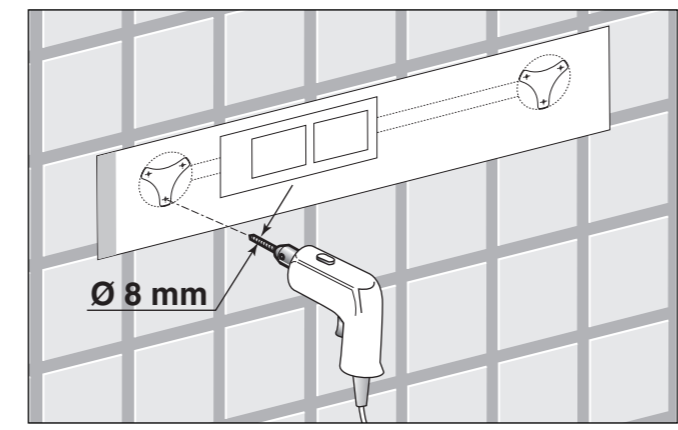

Art. A04690 - A25680

DIMA DI MONTAGGIO - MOUNTING SHAPE - GABARIT DE MONTAGE
MONTAGESCHABLONE - BOORPATROON
MONTAGE A MEDIDA - GABARITO DE MONTAGEM

8600469N

INDA srl - Via dell'Industria, 41
24040 Pagazzano (BG)
Tel. +39 0363 38061 - Fax +39 0363 070035
www.inda.net

50 cm

60 cm