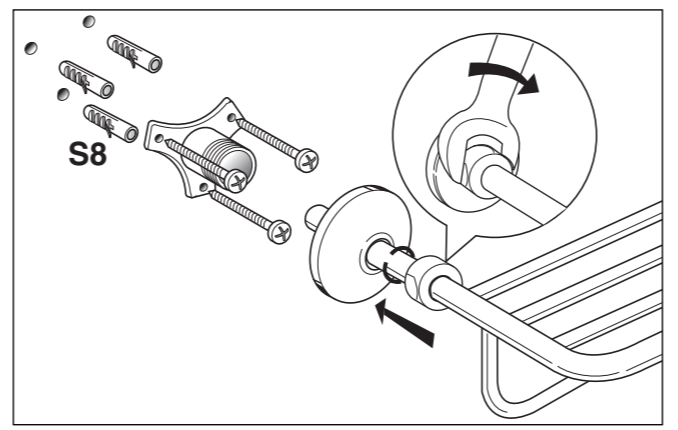

Art. A04690 - A25680

DIMA DI MONTAGGIO - MOUNTING SHAPE - GABARIT DE MONTAGE
MONTAGESCHABLONE - BOORPATROON
MONTAGE A MEDIDA - GABARITO DE MONTAGEM

8600469N

INDA srl - Via dell'Industria, 41
24040 Pagazzano (BG)
Tel. +39 0363 38061 - Fax +39 0363 070035
www.inda.net

50 cm

60 cm