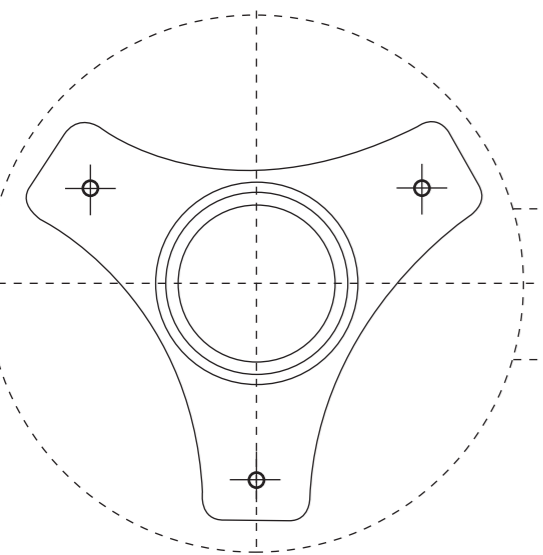

Art. A04690 - A25680

DIMA DI MONTAGGIO - MOUNTING SHAPE - GABARIT DE MONTAGE
MONTAGESCHABLONE - BOORPATROON
MONTAGE A MEDIDA - GABARITO DE MONTAGEM

8600469N

INDA srl - Via dell'Industria, 41
24040 Pagazzano (BG)
Tel. +39 0363 38061 - Fax +39 0363 070035
www.inda.net

50 cm

60 cm