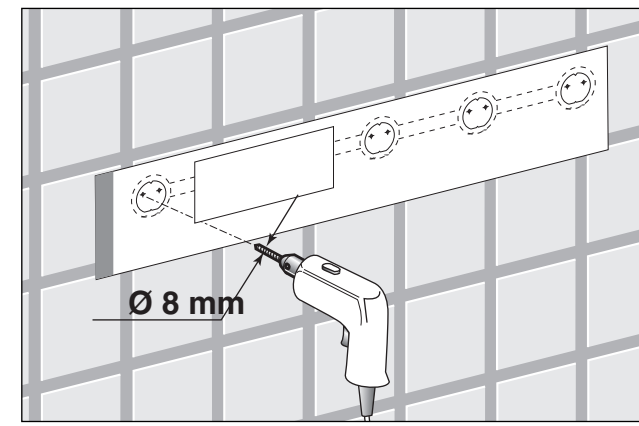

Art. A3218

DIMA DI MONTAGGIO - GABARIT DE MONTAGE
MOUNTING SHAPE - MONTAGESCHABLONE - MONTAGE A MEDIDA
GABARITO DE MONTAGEM - BOORPATROON

8603218

inda
 INDA srl. - Via dell'Industria,
 24040 Pagazzano (BG)
 Tel. +39 0363 38061 - Fax +39 0363 070035
 www.inda.net

35 cm

50 cm

65 cm