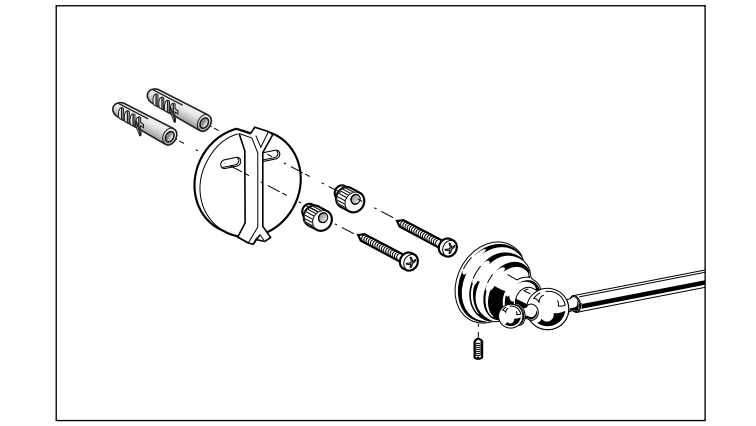

Art. A3218

DIMA DI MONTAGGIO - GABARIT DE MONTAGE
MOUNTING SHAPE - MONTAGESCHABLONE - MONTAGE A MEDIDA
GABARITO DE MONTAGEM - BOORPATROON

8603218

inda
 INDA srl. - Via dell'Industria,
 24040 Pagazzano (BG)
 Tel. +39 0363 38061 - Fax +39 0363 070035
 www.inda.net

35 cm

50 cm

65 cm