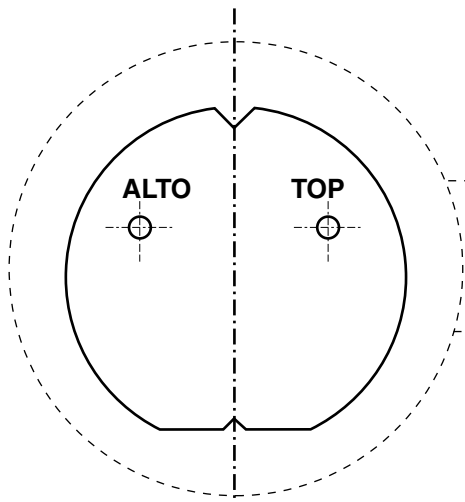

Art. A3218

DIMA DI MONTAGGIO - GABARIT DE MONTAGE
MOUNTING SHAPE - MONTAGESCHABLONE - MONTAGE A MEDIDA
GABARITO DE MONTAGEM - BOORPATROON

8603218

inda
 INDA srl. - Via dell'Industria,
 24040 Pagazzano (BG)
 Tel. +39 0363 38061 - Fax +39 0363 070035
 www.inda.net

35 cm

50 cm

65 cm