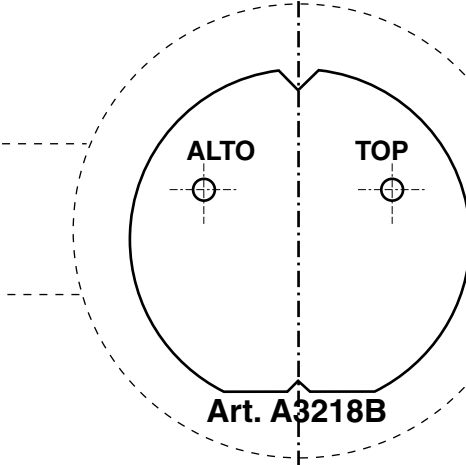

Art. A3218

DIMA DI MONTAGGIO - GABARIT DE MONTAGE
MOUNTING SHAPE - MONTAGESCHABLONE - MONTAGE A MEDIDA
GABARITO DE MONTAGEM - BOORPATROON

8603218

inda
 INDA srl. - Via dell'Industria,
 24040 Pagazzano (BG)
 Tel. +39 0363 38061 - Fax +39 0363 070035
 www.inda.net

35 cm

50 cm

65 cm