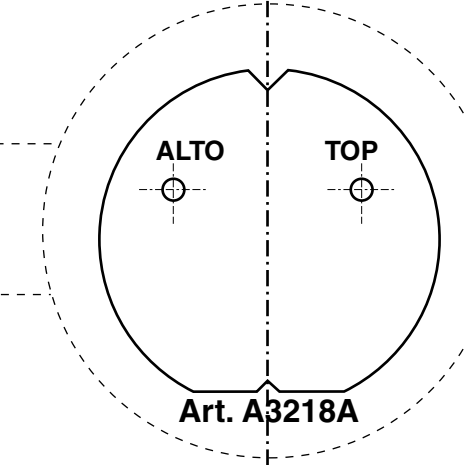

Art. A3218

DIMA DI MONTAGGIO - GABARIT DE MONTAGE
MOUNTING SHAPE - MONTAGESCHABLONE - MONTAGE A MEDIDA
GABARITO DE MONTAGEM - BOORPATROON

8603218

inda
 INDA srl. - Via dell'Industria,
 24040 Pagazzano (BG)
 Tel. +39 0363 38061 - Fax +39 0363 070035
 www.inda.net

35 cm

50 cm

65 cm