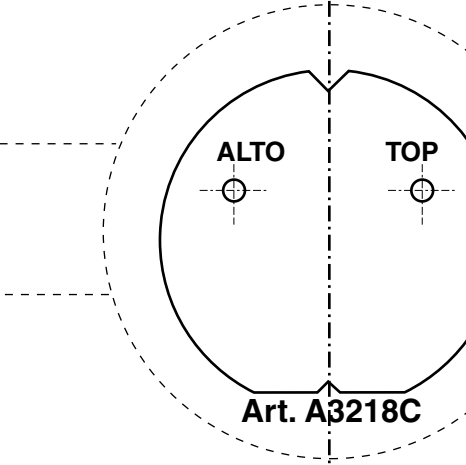

Art. A3218

DIMA DI MONTAGGIO - GABARIT DE MONTAGE
MOUNTING SHAPE - MONTAGESCHABLONE - MONTAGE A MEDIDA
GABARITO DE MONTAGEM - BOORPATROON

8603218

inda
 INDA srl. - Via dell'Industria,
 24040 Pagazzano (BG)
 Tel. +39 0363 38061 - Fax +39 0363 070035
 www.inda.net

35 cm

50 cm

65 cm