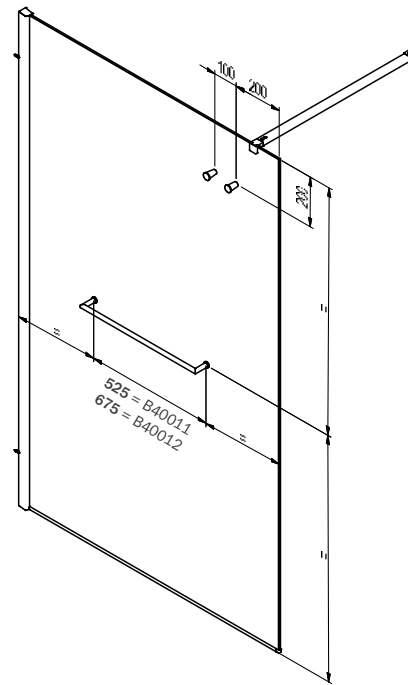

Le dimensioni sono in mm / Sizes in mm /
 Les dimensions sont indiquées en mm /
 Las medidas son en mm /
 De afmetingen zijn vermeld in mm / Maßangaben in mm

L	KG	
68 - 70 cm	40	1
78 - 80 cm	44	1
88 - 90 cm	49	1
98 - 100 cm	54	1

Kit Bordatura
 Profiles edsing kit
 Kit de bordure
 Kit de modificación de perfil
 Kit profielen
 Profilerungs-kit

cod.
BKT 258 AN
BKT 258 WM
BKT 258 BM
BKT 258 AC
BKT 258 OR
BKT 258 BZ

Le dimensioni sono in mm / Sizes in mm /
 Les dimensions sont indiquées en mm /
 Las medidas son en mm /
 De afmetingen zijn vermeld in mm / Maßangaben in mm

BM
 Larghezza - estensibilità
 Breadth - extensibility
 Largeur - extensibilité
 Composición - extensibilidad
 Breedte - aanpassingsvermogen
 Breite - Anpassungsfähigkeit

DG
 cod.

L 76 - 78 cm	B2590 A BM DG 1A
L 86 - 88 cm	B2591 A BM DG 1A
L 96 - 98 cm	B2592 A BM DG 1A
L 116 - 118 cm	B2593 A BM DG 1A
L 136 - 138 cm	B2594 A BM DG 1A
L 156 - 158 cm	B2595 A BM DG 1A
L 176 - 178 cm	B2596 A BM DG 1A

L	KG	
78 - 80 cm	41	1
88 - 90 cm	45	1
98 - 100 cm	50	1
118 - 120 cm	59	1
138 - 140 cm	66	1
158 - 160 cm	75	1
178 - 180 cm	83	1

parete A
 panel A
 paroi A
 pared A
 wand A

Le dimensioni sono in mm / Sizes in mm /
 Les dimensions sont indiquées en mm /
 Las medidas son en mm /
 De afmetingen zijn vermeld in mm / Maßangaben in mm