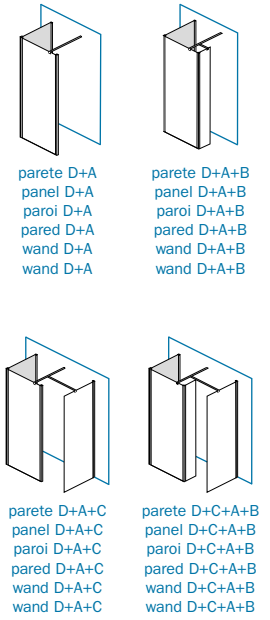

BM
 Larghezza - estensibilità
 Breadth - extensibility
 Largeur - extensibilité
 Composición - extensibilidad
 Breedte - aanpassingsvermogen
 Breite - Anpassungsfähigkeit

DG
 cod.

L 76 - 78 cm	B2590 A BM DG 1A
L 86 - 88 cm	B2591 A BM DG 1A
L 96 - 98 cm	B2592 A BM DG 1A
L 116 - 118 cm	B2593 A BM DG 1A
L 136 - 138 cm	B2594 A BM DG 1A
L 156 - 158 cm	B2595 A BM DG 1A
L 176 - 178 cm	B2596 A BM DG 1A

L	KG	
78 - 80 cm	41	1
88 - 90 cm	45	1
98 - 100 cm	50	1
118 - 120 cm	59	1
138 - 140 cm	66	1
158 - 160 cm	75	1
178 - 180 cm	83	1

parete A
 panel A
 paroi A
 pared A
 wand A

Le dimensioni sono in mm / Sizes in mm /
 Les dimensions sont indiquées en mm /
 Las medidas son en mm /
 De afmetingen zijn vermeld in mm / Maßangaben in mm

	AN	WM	BM	01	14
Larghezza - estensibilità Breadth - extensibility Largeur - extensibilité Composición - extensibilidad Breedte - aanpassingsvermogen Breite - Anpassungsfähigkeit				cod.	cod.
L 66 - 68 cm				B2560 D AN 01 B2560 D WM 01 B2560 D BM 01	B2560 D AN 14 B2560 D WM 14 B2560 D BM 14
L 76 - 78 cm				B2562 D AN 01 B2562 D WM 01 B2562 D BM 01	B2562 D AN 14 B2562 D WM 14 B2562 D BM 14
L 86 - 88 cm				B2564 D AN 01 B2564 D WM 01 B2564 D BM 01	B2564 D AN 14 B2564 D WM 14 B2564 D BM 14
L 96 - 98 cm				B2565 D AN 01 B2565 D WM 01 B2565 D BM 01	B2565 D AN 14 B2565 D WM 14 B2565 D BM 14

Vetro temperato di sicurezza 6 mm.
 Tempered safety glass 6 mm.
 Verre trempé de sécurité 6 mm.
 Vidrio templado de seguridad 6 mm.
 Gehard zekerheidsglas 6 mm.
 Sicherheitsglas 6 mm.

L	KG	
66 - 68 cm	27	1
76 - 78 cm	30	1
86 - 88 cm	33	1
96 - 98 cm	36	1