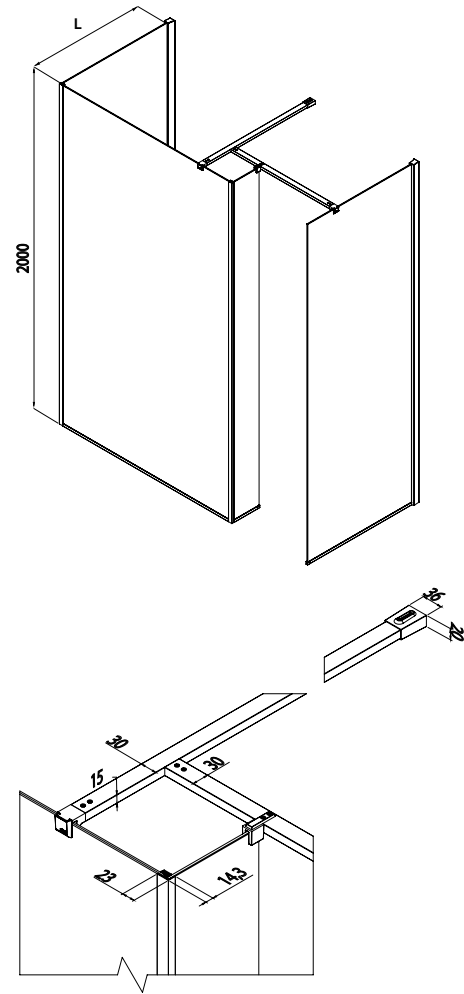

YOUR
OWN
STYLE

WALK IN

Free space.

- H200
- 6mm
- 8mm

Finiture / Finishes / Acabados / Finitions / Afwerkingen / Ausführungen

Telaio / Frame / Bastidor / Profilé / Frame / Rahmen

Vetro / Glass / Vidrio / Verre / Glas / Glas

Le dimensioni sono in mm / Sizes in mm /
 Les dimensions sont indiquées en mm /
 Las medidas son en mm /
 De afmetingen zijn vermeld in mm / Maßangaben in mm

L	KG	
68 - 70 cm	40	1
78 - 80 cm	44	1
88 - 90 cm	49	1
98 - 100 cm	54	1

AN WM BM AC OR BZ	01	14	73
Larghezza - estensibilità Breadth - extensibility Largeur - extensibilité Composición - extensibilidad Breedte - aanpassingsvermogen Breite - Anpassungsfähigkeit	cod.	cod.	cod.
L 68 - 70 cm	B2590 D AN 01	B2590 D AN 14	B2590 D AN 73
WM - BM	B2590 D 01	B2590 D 14	B2590 D 73
AC - OR - BZ	B2590 D 01	B2590 D 14	B2590 D 73
L 78 - 80 cm	B2592 D AN 01	B2592 D AN 14	B2592 D AN 73
WM - BM	B2592 D 01	B2592 D 14	B2592 D 73
AC - OR - BZ	B2592 D 01	B2592 D 14	B2592 D 73
L 88 - 90 cm	B2594 D AN 01	B2594 D AN 14	B2594 D AN 73
WM - BM	B2594 D 01	B2594 D 14	B2594 D 73
AC - OR - BZ	B2594 D 01	B2594 D 14	B2594 D 73
L 98 - 100 cm	B2595 D AN 01	B2595 D AN 14	B2595 D AN 73
WM - BM	B2595 D 01	B2595 D 14	B2595 D 73
AC - OR - BZ	B2595 D 01	B2595 D 14	B2595 D 73