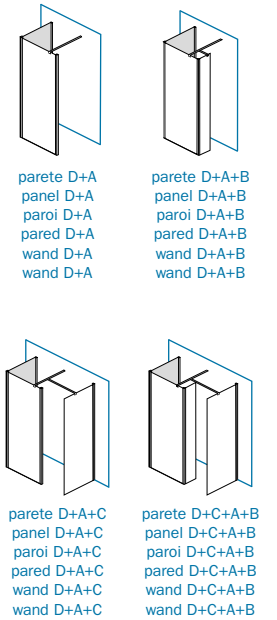

Modelli / Models / Modelos / Modèles / Modellen / Modelle

Vetro temperato di sicurezza 8 mm.
 Tempered safety glass 8 mm.
 Verre trempé de sécurité 8 mm.
 Vidrio templado de seguridad 8 mm.
 Gehard zekerheidsglas 8 mm.
 Sicherheitsglas 8 mm.

Le dimensioni sono in mm / Sizes in mm /
 Les dimensions sont indiquées en mm /
 Las medidas son en mm /
 De afmetingen zijn vermeld in mm / Maßangaben in mm

L	KG	
68 - 70 cm	40	1
78 - 80 cm	44	1
88 - 90 cm	49	1
98 - 100 cm	54	1

AN WM BM AC OR BZ	01	14	73
Larghezza - estensibilità Breadth - extensibility Largeur - extensibilité Composición - extensibilidad Breedte - aanpassingsvermogen Breite - Anpassungsfähigkeit	cod.	cod.	cod.
L 68 - 70 cm	B2590 D AN 01	B2590 D AN 14	B2590 D AN 73
WM - BM	B2590 D 01	B2590 D 14	B2590 D 73
AC - OR - BZ	B2590 D 01	B2590 D 14	B2590 D 73
L 78 - 80 cm	B2592 D AN 01	B2592 D AN 14	B2592 D AN 73
WM - BM	B2592 D 01	B2592 D 14	B2592 D 73
AC - OR - BZ	B2592 D 01	B2592 D 14	B2592 D 73
L 88 - 90 cm	B2594 D AN 01	B2594 D AN 14	B2594 D AN 73
WM - BM	B2594 D 01	B2594 D 14	B2594 D 73
AC - OR - BZ	B2594 D 01	B2594 D 14	B2594 D 73
L 98 - 100 cm	B2595 D AN 01	B2595 D AN 14	B2595 D AN 73
WM - BM	B2595 D 01	B2595 D 14	B2595 D 73
AC - OR - BZ	B2595 D 01	B2595 D 14	B2595 D 73

L	KG	
78 - 80 cm	41	1
88 - 90 cm	45	1
98 - 100 cm	50	1
118 - 120 cm	59	1
138 - 140 cm	66	1
158 - 160 cm	75	1
178 - 180 cm	83	1

parete A
 panel A
 paroi A
 pared A
 wand A

Le dimensioni sono in mm / Sizes in mm /
 Les dimensions sont indiquées en mm /
 Las medidas son en mm /
 De afmetingen zijn vermeld in mm / Maßangaben in mm