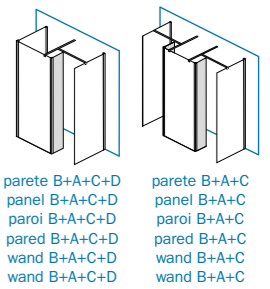

Le dimensioni sono in mm / Sizes in mm /
 Les dimensions sont indiquées en mm /
 Las medidas son en mm /
 De afmetingen zijn vermeld in mm / Maßangaben in mm

	AN WM BM AC OR BZ	01	14	73
Larghezza - estensibilità Breadth - extensibility Largeur - extensibilité Composición - extensibilidad Breedte - aanpassingsvermogen Breite - Anpassungsfähigkeit		cod.	cod.	cod.
L 20 cm		B2590 B AN 01	B2590 B AN 14	B2590 B AN 73
WM - BM		B2590 B 01	B2590 B 14	B2590 B 73
AC - OR - BZ		B2590 B 01	B2590 B 14	B2590 B 73
L 30 cm		B2591 B AN 01	B2591 B AN 14	B2591 B AN 73
WM - BM		B2591 B 01	B2591 B 14	B2591 B 73
AC - OR - BZ		B2591 B 01	B2591 B 14	B2591 B 73

Kit Bordatura
Profiles edsing kit
Kit de bordure
Kit de modificación de perfil
Kit profielen
Profilierungs-kit

cod.
BKT 258 AN
BKT 258 WM
BKT 258 BM
BKT 258 AC
BKT 258 OR
BKT 258 BZ

Le dimensioni sono in mm / Sizes in mm /
 Les dimensions sont indiquées en mm /
 Las medidas son en mm /
 De afmetingen zijn vermeld in mm / Maßangaben in mm

	AN	WM	BM	01	14
Larghezza - estensibilità Breadth - extensibility Largeur - extensibilité Composición - extensibilidad Breedte - aanpassingsvermogen Breite - Anpassungsfähigkeit				cod.	cod.
L 20 cm				B2560 B AN 01 B2560 B WM 01 B2560 B BM 01	B2560 B AN 14 B2560 B WM 14 B2560 B BM 14
L 30 cm				B2561 B AN 01 B2561 B WM 01 B2561 B BM 01	B2561 B AN 14 B2561 B WM 14 B2561 B BM 14

Vetro temperato di sicurezza 6 mm.
 Tempered safety glass 6 mm.
 Verre trempé de sécurité 6 mm.
 Vidrio templado de seguridad 6 mm.
 Gehard zekerheidsglas 6 mm.
 Sicherheitsglas 6 mm.

L	KG	
20 cm	9	1
30 cm	10	1