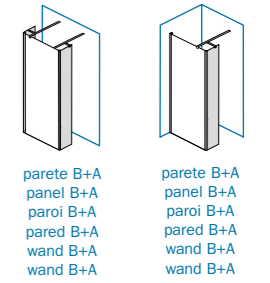

Le dimensioni sono in mm / Sizes in mm /
 Les dimensions sont indiquées en mm /
 Las medidas son en mm /
 De afmetingen zijn vermeld in mm / Maßangaben in mm

	AN WM BM AC OR BZ	01	14	73
Larghezza - estensibilità Breadth - extensibility Largeur - extensibilité Composición - extensibilidad Breedte - aanpassingsvermogen Breite - Anpassungsfähigkeit		cod.	cod.	cod.
L 20 cm		B2590 B AN 01	B2590 B AN 14	B2590 B AN 73
WM - BM		B2590 B 01	B2590 B 14	B2590 B 73
AC - OR - BZ		B2590 B 01	B2590 B 14	B2590 B 73
L 30 cm		B2591 B AN 01	B2591 B AN 14	B2591 B AN 73
WM - BM		B2591 B 01	B2591 B 14	B2591 B 73
AC - OR - BZ		B2591 B 01	B2591 B 14	B2591 B 73

Kit Bordatura
Profiles edsing kit
Kit de bordure
Kit de modificación de perfil
Kit profielen
Profilierungs-kit

cod.
BKT 258 AN
BKT 258 WM
BKT 258 BM
BKT 258 AC
BKT 258 OR
BKT 258 BZ

Le dimensioni sono in mm / Sizes in mm /
 Les dimensions sont indiquées en mm /
 Las medidas son en mm /
 De afmetingen zijn vermeld in mm / Maßangaben in mm

	AN	WM	BM	01	14
Larghezza - estensibilità Breadth - extensibility Largeur - extensibilité Composición - extensibilidad Breedte - aanpassingsvermogen Breite - Anpassungsfähigkeit				cod.	cod.
L 20 cm				B2560 B AN 01 B2560 B WM 01 B2560 B BM 01	B2560 B AN 14 B2560 B WM 14 B2560 B BM 14
L 30 cm				B2561 B AN 01 B2561 B WM 01 B2561 B BM 01	B2561 B AN 14 B2561 B WM 14 B2561 B BM 14

Vetro temperato di sicurezza 6 mm.
 Tempered safety glass 6 mm.
 Verre trempé de sécurité 6 mm.
 Vidrio templado de seguridad 6 mm.
 Gehard zekerheidsglas 6 mm.
 Sicherheitsglas 6 mm.

L	KG	
20 cm	9	1
30 cm	10	1