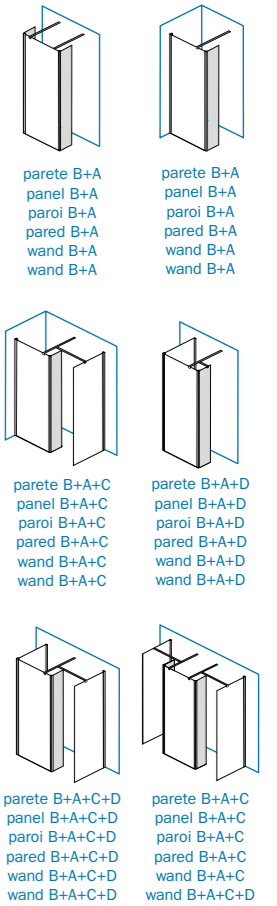

Vetro temperato di sicurezza 8 mm.
 Tempered safety glass 8 mm.
 Verre trempé de sécurité 8 mm.
 Vidrio templado de seguridad 8 mm.
 Gehard zekerheidsglas 8 mm.
 Sicherheitsglas 8 mm.

L	KG	
20 cm	14	1
30 cm	18	1

Le dimensioni sono in mm / Sizes in mm /
 Les dimensions sont indiquées en mm /
 Las medidas son en mm /
 De afmetingen zijn vermeld in mm / Maßangaben in mm

	AN WM BM AC OR BZ	01	14	73
Larghezza - estensibilità Breadth - extensibility Largeur - extensibilité Composición - extensibilidad Breedte - aanpassingsvermogen Breite - Anpassungsfähigkeit		cod.	cod.	cod.
L 20 cm		B2590 B AN 01	B2590 B AN 14	B2590 B AN 73
WM - BM		B2590 B 01	B2590 B 14	B2590 B 73
AC - OR - BZ		B2590 B 01	B2590 B 14	B2590 B 73
L 30 cm		B2591 B AN 01	B2591 B AN 14	B2591 B AN 73
WM - BM		B2591 B 01	B2591 B 14	B2591 B 73
AC - OR - BZ		B2591 B 01	B2591 B 14	B2591 B 73

	AN	WM	BM	01	14
Larghezza - estensibilità Breadth - extensibility Largeur - extensibilité Composición - extensibilidad Breedte - aanpassingsvermogen Breite - Anpassungsfähigkeit				cod.	cod.
L 20 cm				B2560 B AN 01 B2560 B WM 01 B2560 B BM 01	B2560 B AN 14 B2560 B WM 14 B2560 B BM 14
L 30 cm				B2561 B AN 01 B2561 B WM 01 B2561 B BM 01	B2561 B AN 14 B2561 B WM 14 B2561 B BM 14

Vetro temperato di sicurezza 6 mm.
 Tempered safety glass 6 mm.
 Verre trempé de sécurité 6 mm.
 Vidrio templado de seguridad 6 mm.
 Gehard zekerheidsglas 6 mm.
 Sicherheitsglas 6 mm.

L	KG	
20 cm	9	1
30 cm	10	1