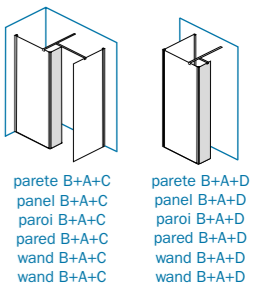

Le dimensioni sono in mm / Sizes in mm /
 Les dimensions sont indiquées en mm /
 Las medidas son en mm /
 De afmetingen zijn vermeld in mm / Maßangaben in mm

	AN WM BM AC OR BZ	01	14	73
Larghezza - estensibilità Breadth - extensibility Largeur - extensibilité Composición - extensibilidad Breedte - aanpassingsvermogen Breite - Anpassungsfähigkeit		cod.	cod.	cod.
L 20 cm		B2590 B AN 01	B2590 B AN 14	B2590 B AN 73
WM - BM		B2590 B 01	B2590 B 14	B2590 B 73
AC - OR - BZ		B2590 B 01	B2590 B 14	B2590 B 73
L 30 cm		B2591 B AN 01	B2591 B AN 14	B2591 B AN 73
WM - BM		B2591 B 01	B2591 B 14	B2591 B 73
AC - OR - BZ		B2591 B 01	B2591 B 14	B2591 B 73

Kit Bordatura
Profiles edsing kit
Kit de bordure
Kit de modificación de perfil
Kit profielen
Profilierungs-kit

cod.
BKT 258 AN
BKT 258 WM
BKT 258 BM
BKT 258 AC
BKT 258 OR
BKT 258 BZ

Le dimensioni sono in mm / Sizes in mm /
 Les dimensions sont indiquées en mm /
 Las medidas son en mm /
 De afmetingen zijn vermeld in mm / Maßangaben in mm

	AN	WM	BM	01	14
Larghezza - estensibilità Breadth - extensibility Largeur - extensibilité Composición - extensibilidad Breedte - aanpassingsvermogen Breite - Anpassungsfähigkeit				cod.	cod.
L 20 cm				B2560 B AN 01 B2560 B WM 01 B2560 B BM 01	B2560 B AN 14 B2560 B WM 14 B2560 B BM 14
L 30 cm				B2561 B AN 01 B2561 B WM 01 B2561 B BM 01	B2561 B AN 14 B2561 B WM 14 B2561 B BM 14

Vetro temperato di sicurezza 6 mm.
 Tempered safety glass 6 mm.
 Verre trempé de sécurité 6 mm.
 Vidrio templado de seguridad 6 mm.
 Gehard zekerheidsglas 6 mm.
 Sicherheitsglas 6 mm.

L	KG	
20 cm	9	1
30 cm	10	1