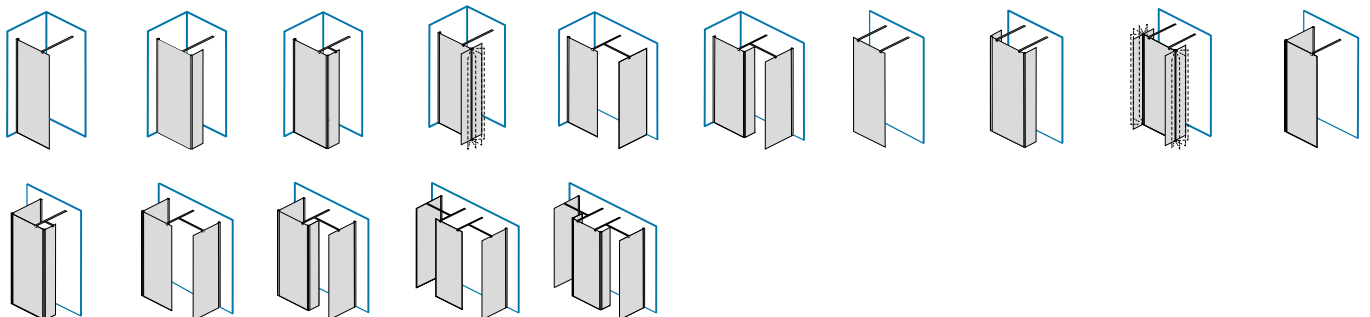

YOUR
OWN
STYLE

WALK IN

Free space.

Finiture / Finishes / Acabados / Finitions / Afwerkingen / Ausführungen

Telaio / Frame / Bastidor / Profilé / Frame / Rahmen

Modelli / Models / Modelos / Modèles / Modellen / Modelle

Vetro temperato di sicurezza 8 mm.
 Tempered safety glass 8 mm.
 Verre trempé de sécurité 8 mm.
 Vidrio templado de seguridad 8 mm.
 Gehard zekerheidsglas 8 mm.
 Sicherheitsglas 8 mm.

L	KG	
76 - 78 cm	41	1
86 - 88 cm	45	1
96 - 98 cm	50	1
116 - 118 cm	59	1
136 - 138 cm	66	1
156 - 158 cm	75	1
176 - 178 cm	83	1

Le dimensioni sono in mm / Sizes in mm /
 Les dimensions sont indiquées en mm /
 Las medidas son en mm /
 De afmetingen zijn vermeld in mm / Maßangaben in mm

AN WM BM AC OR BZ	01	14	73
Larghezza - estensibilità Breadth - extensibility Largeur - extensibilité Composición - extensibilidad Breedte - aanpassingsvermogen Breite - Anpassungsfähigkeit	cod.	cod.	cod.
L 76 - 78 cm	B2580 0 AN 01	B2580 0 AN 14	B2580 0 AN 73
WM - BM	B2580 0 01	B2580 0 14	B2580 0 73
AC - OR - BZ	B2580 0 01	B2580 0 14	B2580 0 73
L 86 - 88 cm	B2581 0 AN 01	B2581 0 AN 14	B2581 0 AN 73
WM - BM	B2581 0 01	B2581 0 14	B2581 0 73
AC - OR - BZ	B2581 0 01	B2581 0 14	B2581 0 73
L 96 - 98 cm	B2582 0 AN 01	B2582 0 AN 14	B2582 0 AN 73
WM - BM	B2582 0 01	B2582 0 14	B2582 0 73
AC - OR - BZ	B2582 0 01	B2582 0 14	B2582 0 73
L 116 - 118 cm	B2583 0 AN 01	B2583 0 AN 14	B2583 0 AN 73
WM - BM	B2583 0 01	B2583 0 14	B2583 0 73
AC - OR - BZ	B2583 0 01	B2583 0 14	B2583 0 73
L 136 - 138 cm	B2584 0 AN 01	B2584 0 AN 14	B2584 0 AN 73
WM - BM	B2584 0 01	B2584 0 14	B2584 0 73
AC - OR - BZ	B2584 0 01	B2584 0 14	B2584 0 73
L 156 - 158 cm	B2585 0 AN 01	B2585 0 AN 14	B2585 0 AN 73
WM - BM	B2585 0 01	B2585 0 14	B2585 0 73
AC - OR - BZ	B2585 0 01	B2585 0 4	B2585 0 73
L 176 - 178 cm	B2586 0 AN 01	B2586 0 AN 14	B2586 0 AN 73
WM - BM	B2586 0 01	B2586 0 14	B2586 0 73
AC - OR - BZ	B2586 0 01	B2586 0 14	B2586 0 73