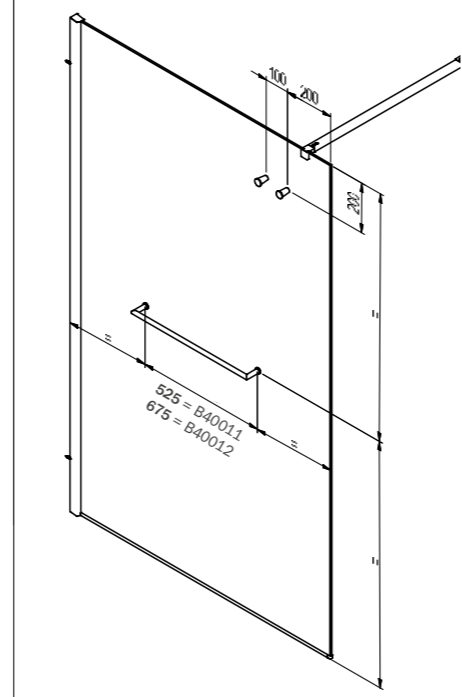

Vetro temperato di sicurezza 8 mm.
 Tempered safety glass 8 mm.
 Verre trempé de sécurité 8 mm.
 Vidrio templado de seguridad 8 mm.
 Gehard zekerheidsglas 8 mm.
 Sicherheitsglas 8 mm.

L	KG	
76 - 78 cm	41	1
86 - 88 cm	45	1
96 - 98 cm	50	1
116 - 118 cm	59	1
136 - 138 cm	66	1
156 - 158 cm	75	1
176 - 178 cm	83	1

Le dimensioni sono in mm / Sizes in mm /
 Les dimensions sont indiquées en mm /
 Las medidas son en mm /
 De afmetingen zijn vermeld in mm / Maßangaben in mm

AN WM BM AC OR BZ	01	14	73
Larghezza - estensibilità Breadth - extensibility Largeur - extensibilité Composición - extensibilidad Breedte - aanpassingsvermogen Breite - Anpassungsfähigkeit	cod.	cod.	cod.
L 76 - 78 cm	B2580 0 AN 01	B2580 0 AN 14	B2580 0 AN 73
WM - BM	B2580 0 01	B2580 0 14	B2580 0 73
AC - OR - BZ	B2580 0 01	B2580 0 14	B2580 0 73
L 86 - 88 cm	B2581 0 AN 01	B2581 0 AN 14	B2581 0 AN 73
WM - BM	B2581 0 01	B2581 0 14	B2581 0 73
AC - OR - BZ	B2581 0 01	B2581 0 14	B2581 0 73
L 96 - 98 cm	B2582 0 AN 01	B2582 0 AN 14	B2582 0 AN 73
WM - BM	B2582 0 01	B2582 0 14	B2582 0 73
AC - OR - BZ	B2582 0 01	B2582 0 14	B2582 0 73
L 116 - 118 cm	B2583 0 AN 01	B2583 0 AN 14	B2583 0 AN 73
WM - BM	B2583 0 01	B2583 0 14	B2583 0 73
AC - OR - BZ	B2583 0 01	B2583 0 14	B2583 0 73
L 136 - 138 cm	B2584 0 AN 01	B2584 0 AN 14	B2584 0 AN 73
WM - BM	B2584 0 01	B2584 0 14	B2584 0 73
AC - OR - BZ	B2584 0 01	B2584 0 14	B2584 0 73
L 156 - 158 cm	B2585 0 AN 01	B2585 0 AN 14	B2585 0 AN 73
WM - BM	B2585 0 01	B2585 0 14	B2585 0 73
AC - OR - BZ	B2585 0 01	B2585 0 4	B2585 0 73
L 176 - 178 cm	B2586 0 AN 01	B2586 0 AN 14	B2586 0 AN 73
WM - BM	B2586 0 01	B2586 0 14	B2586 0 73
AC - OR - BZ	B2586 0 01	B2586 0 14	B2586 0 73

L	KG	
78 - 80 cm	41	1
88 - 90 cm	45	1
98 - 100 cm	50	1
118 - 120 cm	59	1
138 - 140 cm	66	1
158 - 160 cm	75	1
178 - 180 cm	83	1

Le dimensioni sono in mm / Sizes in mm /
 Les dimensions sont indiquées en mm /
 Las medidas son en mm /
 De afmetingen zijn vermeld in mm / Maßangaben in mm