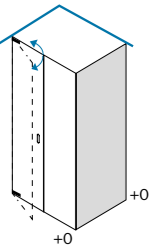

Vetro / Glass / Vidrio / Verre / Glas / Glas

Modelli / Models / Modelos / Modèles / Modellen / Modelle

www.inda.net

 **inda**[®]
bathroom interiors

Le dimensioni sono in mm / Sizes in mm /
Les dimensions sont indiquées en mm /
Las medidas son en mm /
De afmetingen zijn vermeld in mm / Maßangaben in mm

L	A	B	C	KG	
90 - 119,9	21,7 - 51,6	66,3	55	32	2
120 - 139,9	41,7 - 61,6	76,3	65	39	2
140 - 160	51,7 - 71,6	86,3	75	44	2

L1 PARETE FISSA / FIXED PANEL / PAROI FIXE / PARED FIJI / VASTE WAND / SEITENWAND	KG	
30 - 65,9	18	1
66 - 95,9	21	1
96 - 140	26	1

NS	BM	WM	01	14
Larghezza - estensibilità Breadth - extensibility Largeur - extensibilité Composición - extensibilidad Breedte - aanpassingsvermogen Breite - Anpassungsfähigkeit			cod.	cod.
L 90 - 119,9 cm			B748X S NS 01 B748X S BM 01 B748X S WM 01	B748X S NS 14 B748X S BM 14 B748X S WM 14
L 120 - 139,9 cm			B748Y S NS 01 B748Y S BM 01 B748Y S WM 01	B748Y S NS 14 B748Y S BM 14 B748Y S WM 14
L 140 - 160 cm			B748Z S NS 01 B748Z S BM 01 B748Z S WM 01	B748Z S NS 14 B748Z S BM 14 B748Z S WM 14

H min 150cm / max 200cm
L min 30cm / max 140cm

Larghezza - estensibilità Breadth - extensibility Largeur - extensibilité Composición - extensibilidad Breedte - aanpassingsvermogen Breite - Anpassungsfähigkeit	cod.	cod.
L1 30 - 65,9 cm	B746X D NS 01 B746X D BM 01 B746X D WM 01	B746X D NS 14 B746X D BM 14 B746X D WM 14
L1 66 - 95,9 cm	B746Y D NS 01 B746Y D BM 01 B746Y D WM 01	B746Y D NS 14 B746Y D BM 14 B746Y D WM 14
L1 96 - 140 cm	B746Z D NS 01 B746Z D BM 01 B746Z D WM 01	B746Z D NS 14 B746Z D BM 14 B746Z D WM 14