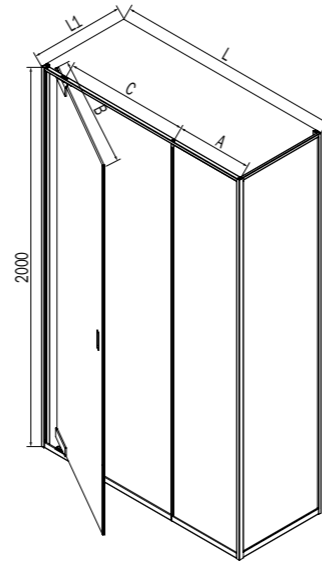

Vetro / Glass / Vidrio / Verre / Glas / Glas

Modelli / Models / Modelos / Modèles / Modellen / Modelle

www.inda.net

 **inda**[®]
bathroom interiors

Le dimensioni sono in mm / Sizes in mm /
Les dimensions sont indiquées en mm /
Las medidas son en mm /
De afmetingen zijn vermeld in mm / Maßangaben in mm

NS	BM	WM	01	14
Larghezza - estensibilità Breadth - extensibility Largeur - extensibilité Composición - extensibilidad Breedte - aanpassingsvermogen Breite - Anpassungsfähigkeit			cod.	cod.
L 90 - 119,9 cm			B748X S NS 01 B748X S BM 01 B748X S WM 01	B748X S NS 14 B748X S BM 14 B748X S WM 14
L 120 - 139,9 cm			B748Y S NS 01 B748Y S BM 01 B748Y S WM 01	B748Y S NS 14 B748Y S BM 14 B748Y S WM 14
L 140 - 160 cm			B748Z S NS 01 B748Z S BM 01 B748Z S WM 01	B748Z S NS 14 B748Z S BM 14 B748Z S WM 14