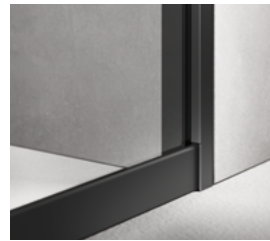

YOUR
OWN
STYLE

INDISSIMA

Shower enclosures.

H200

6mm

8mm

Finiture / Finishes / Acabados / Finitions / Afwerkingen / Ausführungen

Telaio / Frame / Bastidor / Profilé / Frame / Rahmen