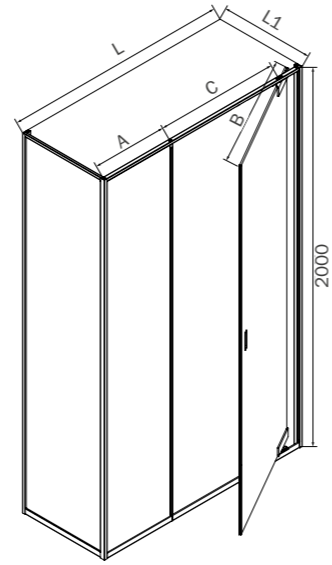

Chiusura magnetica. Apertura totale delle ante sia verso l'interno che verso l'esterno. Guarnizione inferiore. Maniglia inclusa. Nell'imballo sono incluse due guarnizioni per installazione con o senza frangiflutto. Magnetic closure. Fulldoor opening internally and externally. Bottom strip. Handle included. In the packaging two seals for installation with or without water brake are included. Fermeture magnétique. Ouverture totale des portes aussi bien à l'intérieur que à l'extérieur. Joint inférieur. Poignée incluse. Dans l'emballage sont compris deux joints pour l'installation avec ou sans brise-flux. Cierre magnético. Apertura total de la puerta interna y externa. Junta inferior. Tirador incluido. En el embalaje están incluidas dos guarniciones para instalación con o sin rompeolas. Magnetische sluiting. Totale opening van de deur zowel naar binnen als naar buiten. Standaard handvat. In de verpakking zijn twee dichtingen inbegrepen voor montage met of zonder instaplijst. Magnetverschluss. Vollständiges Öffnen der Tür nach innen und außen. Schwallprofil enthalten. Standardgriff. In der Verpackung sind 2 Dichtungen für eine Installation mit oder ohne.

L	A	B	C	KG	
90 - 119,9	21,7 - 51,6	66,3	55	32	2
120 - 139,9	41,7 - 61,6	76,3	65	39	2
140 - 160	51,7 - 71,6	86,3	75	44	2

L1 PARETE FISSA / FIXED PANEL / PAROI FIXE / PARED FIJI / VASTE WAND / SEITENWAND	KG	
30 - 65,9	18	1
66 - 95,9	21	1
96 - 140	26	1

NS	BM	WM	01	14
Larghezza - estensibilità Breadth - extensibility Largeur - extensibilité Composición - extensibilidad Breedte - aanpassingsvermogen Breite - Anpassungsfähigkeit			cod.	cod.
L 90 - 119,9 cm			B748X D NS 01 B748X D BM 01 B748X D WM 01	B748X D NS 14 B748X D BM 14 B748X D WM 14
L 120 - 139,9 cm			B748Y D NS 01 B748Y D BM 01 B748Y D WM 01	B748Y D NS 14 B748Y D BM 14 B748Y D WM 14
L 140 - 160 cm			B748Z D NS 01 B748Z D BM 01 B748Z D WM 01	B748Z D NS 14 B748Z D BM 14 B748Z D WM 14

Parete fissa sinistra per abbinamenti ad angolo / Left fixed wall for corner combinations
Fixe de gauche pour combinaisons angles / Pared fija izquierda para combinar con angulo
Links vaste wand voor hoekcombinaties / Seitenwand links für Eckkombination

H min 150cm / max 200cm
L min 30cm / max 140cm

Larghezza - estensibilità Breadth - extensibility Largeur - extensibilité Composición - extensibilidad Breedte - aanpassingsvermogen Breite - Anpassungsfähigkeit	cod.	cod.
L1 30 - 65,9 cm	B746X S NS 01 B746X S BM 01 B746X S WM 01	B746X S NS 14 B746X S BM 14 B746X S WM 14
L1 66 - 95,9 cm	B746Y S NS 01 B746Y S BM 01 B746Y S WM 01	B746Y S NS 14 B746Y S BM 14 B746Y S WM 14
L1 96 - 140 cm	B746Z S NS 01 B746Z S BM 01 B746Z S WM 01	B746Z S NS 14 B746Z S BM 14 B746Z S WM 14