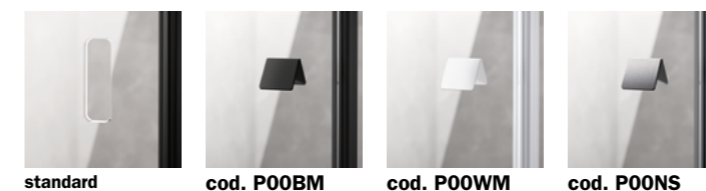

Maniglia / Handle / Poignée / Tiradora / Greep / Griff

standard cod. P00BM cod. P00WM cod. P00NS