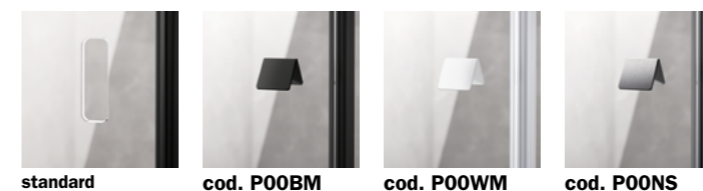

Maniglia / Handle / Poignée / Tiradora / Greep / Griff

standard cod. P00BM cod. P00WM cod. P00NS