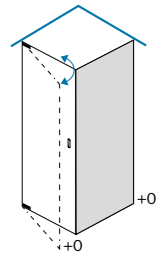

Le dimensioni sono in mm / Sizes in mm /
Les dimensions sont indiquées en mm /
Las medidas son en mm /
De afmetingen zijn vermeld in mm / Maßangaben in mm

Chiusura magnetica. Apertura totale delle ante sia verso l'interno che verso l'esterno. Guarnizione inferiore. Maniglia inclusa. Nell'imballo sono incluse due guarnizioni per installazione con o senza frangiflutto. Magnetic closure. Fulldoor opening internally and externally. Bottom strip. Handle included. In the packaging two seals for installation with or without water brake are included. Fermeture magnétique. Ouverture totale des portes aussi bien à l'intérieur que à l'extérieur. Joint inférieur. Poignée incluse. Dans l'emballage sont compris deux joints pour l'installation avec ou sans brise-flux. Cierre magnético. Apertura total de la puerta interna y externa. Junta inferior. Tirador incluido. En el embalaje están incluidas dos guarniciones para instalación con o sin rompeolas. Magnetische sluiting. Totale opening van de deur zowel naar binnen als naar buiten. Standaard handvat. In de verpakking zijn twee dichtingen inbegrepen voor montage met of zonder instaplijst. Magnetverschluss. Vollständiges Öffnen der Tür nach innen und außen. Schwallprofil enthalten. Standardgriff. In der Verpackung sind 2 Dichtungen für eine Installation mit oder ohne.

L	A	B	C	KG	
66 - 79,9		62,5 - 76,3	51 - 65	32	1
80 - 100		76,5 - 96,5	65 - 85	37	1
L1 PARETE FISSA / FIXED PANEL / PAROI FIXE / PARED FIJI / VASTE WAND / SEITENWAND					
30 - 65,9				18	1
66 - 95,9				21	1
96 - 140				26	1