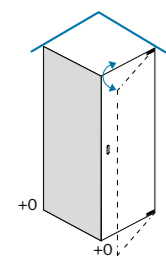

Le dimensioni sono in mm / Sizes in mm /
Les dimensions sont indiquées en mm /
Las medidas son en mm /
De afmetingen zijn vermeld in mm / Maßangaben in mm

Chiusura magnetica. Apertura totale delle ante sia verso l'interno che verso l'esterno. Guarnizione inferiore. Maniglia inclusa. Nell'imballo sono incluse due guarnizioni per installazione con o senza frangiflutto. Magnetic closure. Fulldoor opening internally and externally. Bottom strip. Handle included. In the packaging two seals for installation with or without water brake are included. Fermeture magnétique. Ouverture totale des portes aussi bien à l'intérieur que à l'extérieur. Joint inférieur. Poignée incluse. Dans l'emballage sont compris deux joints pour l'installation avec ou sans brise-flux. Cierre magnético. Apertura total de la puerta interna y externa. Junta inferior. Tirador incluido. En el embalaje están incluidas dos guarniciones para instalación con o sin rompeolas. Magnetische sluiting. Totale opening van de deur zowel naar binnen als naar buiten. Standaard handvat. In de verpakking zijn twee dichtingen inbegrepen voor montage met of zonder instaplijst. Magnetverschluss. Vollständiges Öffnen der Tür nach innen und außen. Schwallprofil enthalten. Standardgriff. In der Verpackung sind 2 Dichtungen für eine Installation mit oder ohne.

L	A	B	C	KG	
66 - 79,9		62,5 - 76,3	51 - 65	32	1
80 - 100		76,5 - 96,5	65 - 85	37	1
L1 PARETE FISSA / FIXED PANEL / PAROI FIXE / PARED FIJI / VASTE WAND / SEITENWAND					
30 - 65,9				18	1
66 - 95,9				21	1
96 - 140				26	1