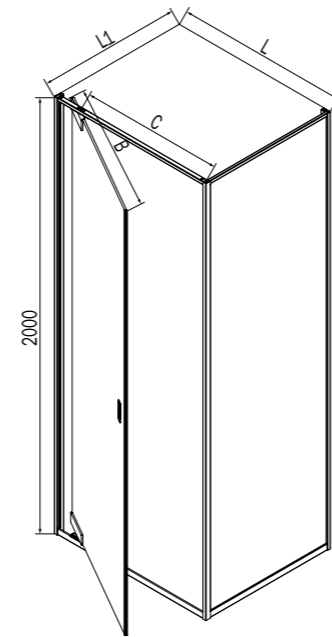

## Modelli / Models / Modelos / Modèles / Modellen / Modelle

www.inda.net

 **inda**<sup>®</sup>  
bathroom interiors

Le dimensioni sono in mm / Sizes in mm /  
 Les dimensions sont indiquées en mm /  
 Las medidas son en mm /  
 De afmetingen zijn vermeld in mm / Maßangaben in mm

NS	BM	WM	01	14
Larghezza - estensibilità Breadth - extensibility Largeur - extensibilité Composición - extensibilidad Breedte - aanpassingsvermogen Breite - Anpassungsfähigkeit			cod.	cod.
<b>L 66 - 79,9 cm</b>			B742X S NS 01 B742X S BM 01 B742X S WM 01	B742X S NS 14 B742X S BM 14 B742X S WM 14
<b>L 80 - 100 cm</b>			B742Y S NS 01 B742Y S BM 01 B742Y S WM 01	B742Y S NS 14 B742Y S BM 14 B742Y S WM 14