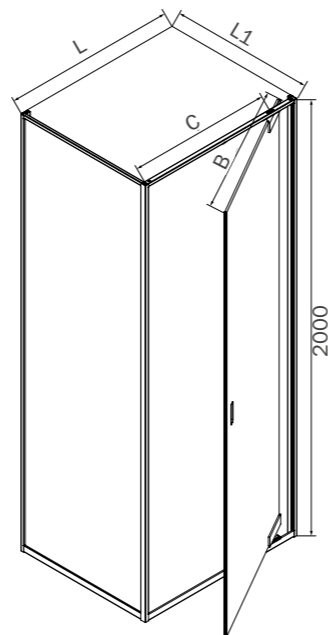

Chiusura magnetica. Apertura totale delle ante sia verso l'interno che verso l'esterno. Guarnizione inferiore. Maniglia inclusa. Nell'imballo sono incluse due guarnizioni per installazione con o senza frangiflutto. Magnetic closure. Fulldoor opening internally and externally. Bottom strip. Handle included. In the packaging two seals for installation with or without water brake are included. Fermeture magnétique. Ouverture totale des portes aussi bien à l'intérieur que à l'extérieur. Joint inférieur. Poignée incluse. Dans l'emballage sont compris deux joints pour l'installation avec ou sans brise-flux. Cierre magnético. Apertura total de la puerta interna y externa. Junta inferior. Tirador incluido. En el embalaje están incluidas dos guarniciones para instalación con o sin rompeolas. Magnetische sluiting. Totale opening van de deur zowel naar binnen als naar buiten. Standaard handvat. In de verpakking zijn twee dichtingen inbegrepen voor montage met of zonder instaplijst. Magnetverschluss. Vollständiges Öffnen der Tür nach innen und außen. Schwallprofil enthalten. Standardgriff. In der Verpackung sind 2 Dichtungen für eine Installation mit oder ohne.

L	A	B	C	KG	
66 - 79,9		62,5 - 76,3	51 - 65	32	1
80 - 100		76,5 - 96,5	65 - 85	37	1
L1 PARETE FISSA / FIXED PANEL / PAROI FIXE / PARED FIJI / VASTE WAND / SEITENWAND					
30 - 65,9				18	1
66 - 95,9				21	1
96 - 140				26	1

NS	BM	WM	01	14
Larghezza - estensibilità Breadth - extensibility Largeur - extensibilité Composición - extensibilidad Breedte - aanpassingsvermogen Breite - Anpassungsfähigkeit			cod.	cod.
L 66 - 79,9 cm			B742X D NS 01 B742X D BM 01 B742X D WM 01	B742X D NS 14 B742X D BM 14 B742X D WM 14
L 80 - 100 cm			B742Y D NS 01 B742Y D BM 01 B742Y D WM 01	B742Y D NS 14 B742Y D BM 14 B742Y D WM 14

Parete fissa sinistra per abbinamenti ad angolo / Left fixed wall for corner combinations
Fixe de droite pour combinaisons angles / Pared fija derecha para combinar con angulo
Links vaste wand voor hoekcombinaties / Seitenwand links für Eckkombination

H min 150cm / max 200cm
L min 30cm / max 140cm

Larghezza - estensibilità Breadth - extensibility Largeur - extensibilité Composición - extensibilidad Breedte - aanpassingsvermogen Breite - Anpassungsfähigkeit	cod.	cod.
L1 30 - 65,9 cm	B745X S NS 01 B745X S BM 01 B745X S WM 01	B745X S NS 14 B745X S BM 14 B745X S WM 14
L1 66 - 95,9 cm	B745Y S NS 01 B745Y S BM 01 B745Y S WM 01	B745Y S NS 14 B745Y S BM 14 B745Y S WM 14
L1 96 - 140 cm	B745Z S NS 01 B745Z S BM 01 B745Z S WM 01	B745Z S NS 14 B745Z S BM 14 B745Z S WM 14