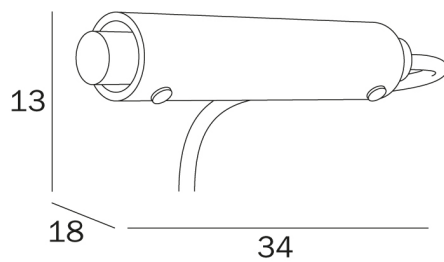

COD AL4830

Lampada a bordo specchio con
lampada alogena inclusa e diffusore
in pirex

DISEGNO TECNICO

FINITURE

CR Cromato

TECNOLOGIE

RICAMBI

COD RLA204