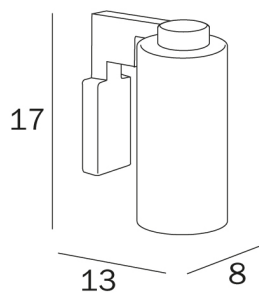

DIVO

COD A58960

Lampada da parete o dietro lo
specchio con lampada ad
incandescenza inclusa e diffusore
in vetro satinato

DISEGNO TECNICO

FINITURE  **CR Cromato**

DIVO

TECNOLOGIE