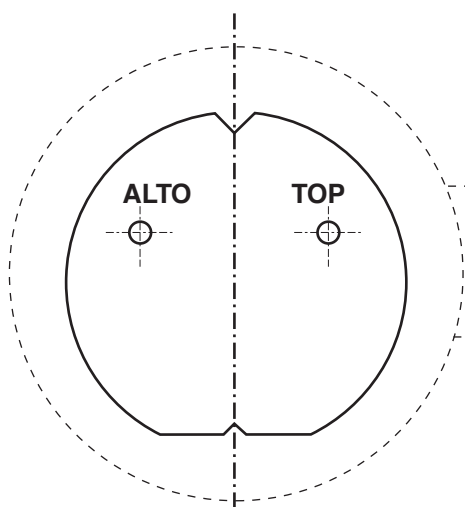

Art. A3208

DIMA DI MONTAGGIO - GABARIT DE MONTAGE
MOUNTING SHAPE - MONTAGESCHABLONE - MONTAGE A MEDIDA
GABARITO DE MONTAGEM - BOORPATROON

8603208

INDA srl - Via dell' industria, 41
24040 Pagazzano (BG)
Tel. 0039 0363 38061
Fax 0039 0363 070035
www.inda.net

64,5 cm