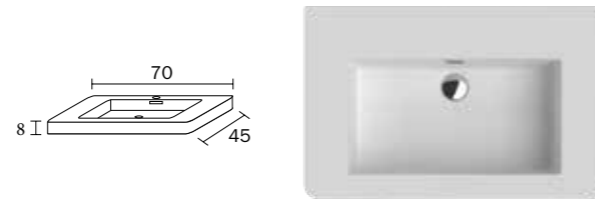

Modelli / Models / Modelos / Modèles / Modellen / Modelle

www.inda.net

 **inda**[®]
bathroom interiors

**LAVABO INTEGRATO
 MINERALMARMO BIANCO LUCIDO**

- dotato di 1-2 fori rubinetteria e predisposto per 3 fori
- lavabo provvisto di scarico troppopieno

**INTEGRATED WASHBASIN
 WHITE MINERAL MARBLE GLOSSY**

- with a single or double tap hole and predisposed for 3 holes
- washbasin with overflow

**LAVABO INTEGRADO
 MÁRMOL MINERAL
 BLANCO BRILLANTE**

- dotado de 1-2 orificios para grifería y predispuosto para 3 orificios
- lavabo con rebosadero

**VASQUE INTÉGRÉE
 MINÉRAL MARBRE
 BLANC BRILLANT**

- avec 1-2 trous robinetterie et prédisposé pour 3 trous
- vasque pourvue du "trop plein"

**GEÏNTEGREERD WASTAFEL
 WIT MINERAALMARMER**

- voorzien van 1-2 kraangaten en voorbereidt voor 3 kraangaten
- waskom voorzien van overloop