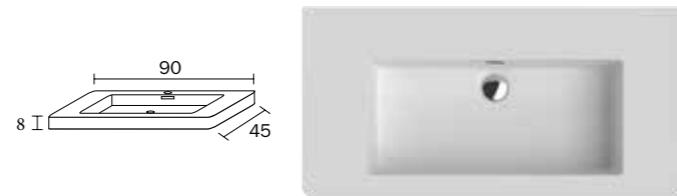

Modelli / Models / Modelos / Modèles / Modellen / Modelle

www.inda.net

 **inda**[®]
bathroom interiors

**LAVABO INTEGRATO
 MINERALMARMO BIANCO LUCIDO**

- dotato di 1-2 fori rubinetteria e predisposto per 3 fori
- lavabo provvisto di scarico troppopieno

**INTEGRATED WASHBASIN
 WHITE MINERAL MARBLE GLOSSY**

- with a single or double tap hole and predisposed for 3 holes
- washbasin with overflow

**LAVABO INTEGRADO
 MÁRMOL MINERAL
 BLANCO BRILLANTE**

- dotado de 1-2 orificios para grifería y predispuosto para 3 orificios
- lavabo con rebosadero

**VASQUE INTÉGRÉE
 MINÉRAL MARBRE
 BLANC BRILLANT**

- avec 1-2 trous robinetterie et prédisposé pour 3 trous
- vasque pourvue du "trop plein"

**GEÏNTEGREERD WASTAFEL
 WIT MINERAALMARMER**

- voorzien van 1-2 kraangaten en voorbereidt voor 3 kraangaten
- waskom voorzien van overloop