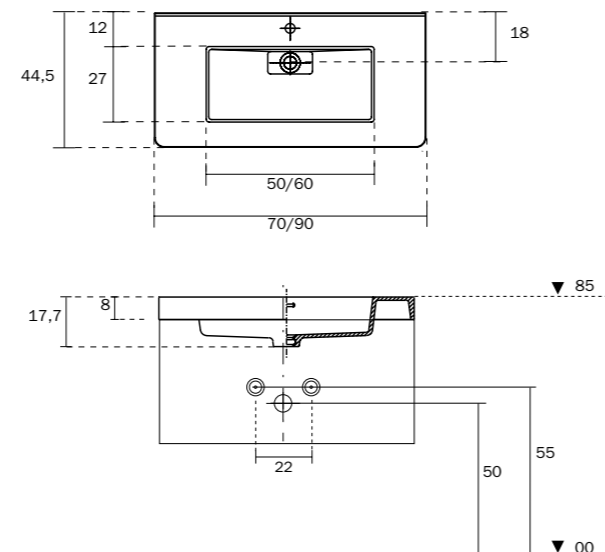

**VASQUE INTÉGRÉE
 MINÉRAL MARBRE
 BLANC BRILLANT**

- avec 1-2 trous robinetterie et prédisposé pour 3 trous
- vasque pourvue du "trop plein"

**GEÏNTEGREERD WASTAFEL
 WIT MINERAALMARMER**

- voorzien van 1-2 kraangaten en voorbereidt voor 3 kraangaten
- waskom voorzien van overloop

**INTEGRIERTES WASHBECKEN
 MINERALMARMOR WEISS**

- mit 1-2 Hahnlochbohrungen ausgestattet und für 3 Hahnlochbohrungen vorgesehen
- Waschbecken mit Überlauf

**LAVABO INTEGRATO
 MINERALMARMO BIANCO LUCIDO**

- dotato di 1-2 fori rubinetteria e predisposto per 3 fori
- lavabo provvisto di scarico troppopieno

**INTEGRATED WASHBASIN
 WHITE MINERAL MARBLE GLOSSY**

- with a single or double tap hole and predisposed for 3 holes
- washbasin with overflow